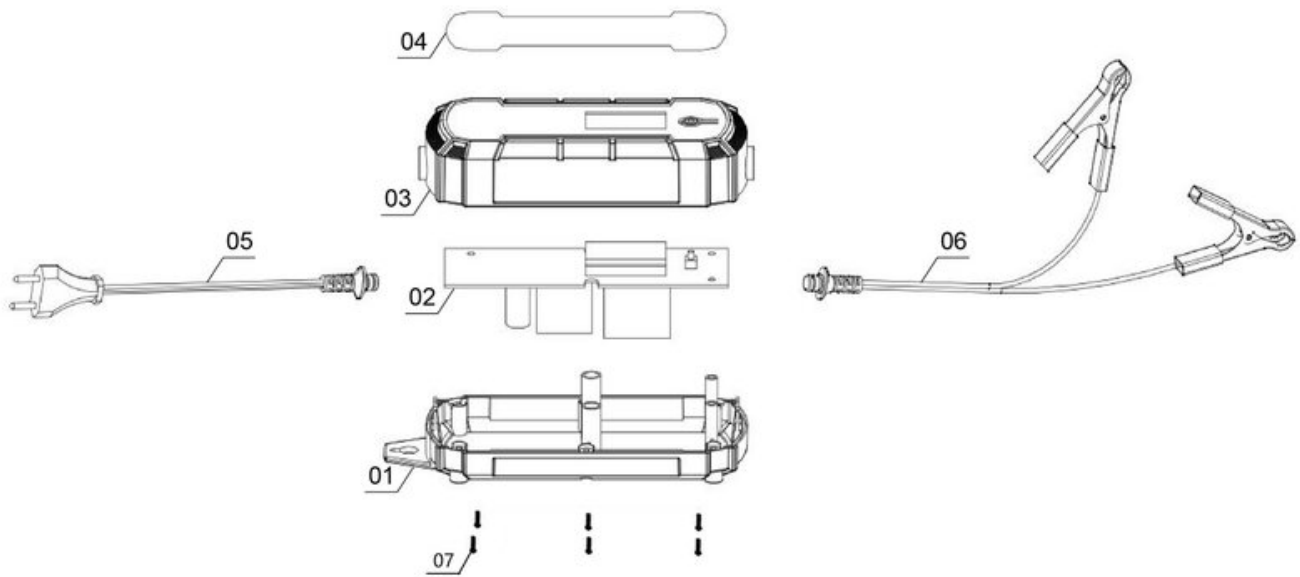

iSC GmbH
Customer Service
Eschenstraße 6
94405 Landau/Isar

Telefon:
Email:

+49 9951 959 2019
service-de@einhell.com

Batterie-Ladegerät
CE-BC 4 M

Artikelnummer: 1002225
Identnummer: 21021

Ersatzteile

Pos	Art.	Identnummer	Produktname
	100222501001	00000	Gehäuseboden
	100222502002	00000	Steuerplatine
	100222501003	00000	Gehäusedeckel
	100222501004	00000	Aufkleber
	100222501005	00000	Netzleitung mit Stecker
	100222501006	00000	Ladekabel rot/schwarz
	100222501007	00000	Kreuzschlitzschraube
	100222502099	00000	Farbkarton