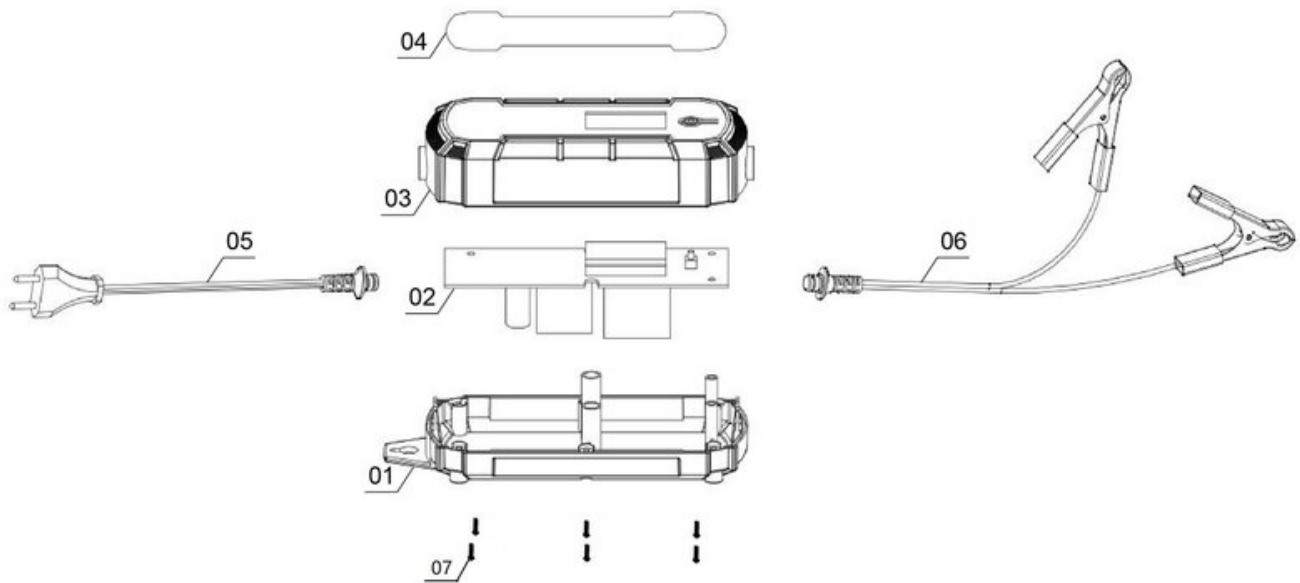

iSC GmbH
Customer Service
Eschenstraße 6
94405 Landau/Isar

Telefon:
Email:

+49 9951 959 2019
service-de@einhell.com

Batterie-Ladegerät
CE-BC 6 M

Artikelnummer: 1002235
Identnummer: 21021

Ersatzteile

Pos	Art.	Identnummer	Produktname
	100223501001	00000	Gehäuseboden
	100223502002	00000	Steuerplatine
	100223501003	00000	Gehäusedeckel
	100223501004	00000	Aufkleber
	100223501005	00000	Netzleitung mit Stecker
	100223501006	00000	Ladekabel rot/schwarz
	100223501007	00000	Kreuzschlitzschraube
	100223502099	00000	Farbkarton