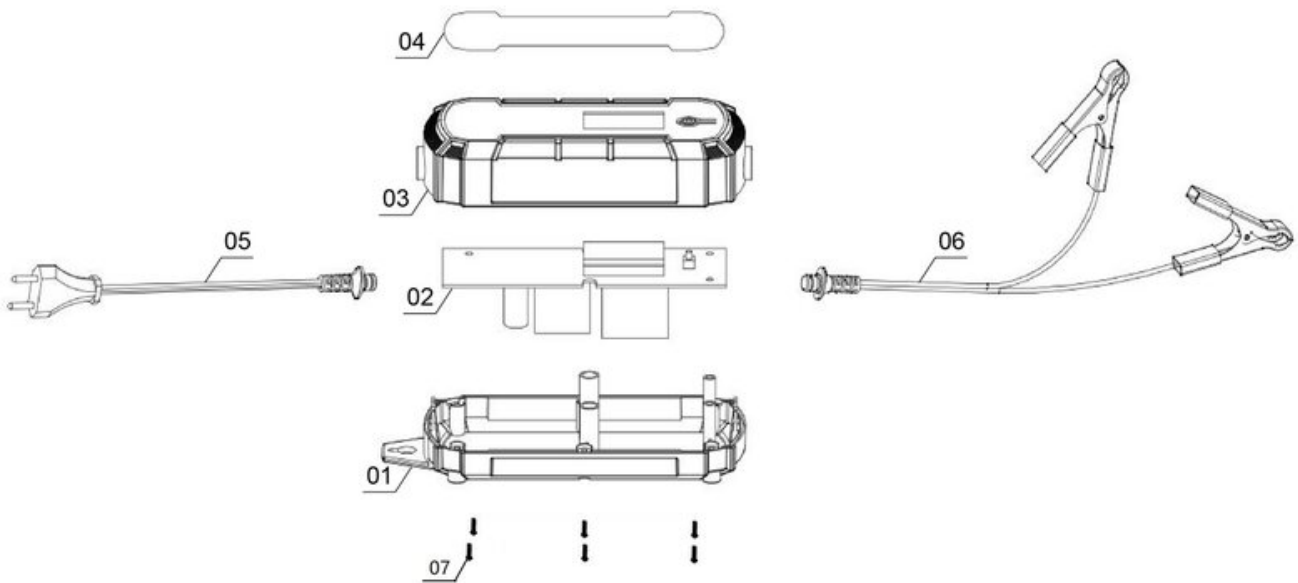

iSC GmbH
Customer Service
Eschenstraße 6
94405 Landau/Isar

Telefon:
Email:

+49 9951 959 2019
service-de@einhell.com

Batterie-Ladegerät
CE-BC 10 M

Artikelnummer: 1002245
Identnummer: 21021

Ersatzteile

Pos	Art.	Identnummer	Produktname
	100224502099	00000	Farbkarton
	100224501001	00000	Gehäuseboden
	100224502002	00000	Steuerplatine
	100224501003	00000	Gehäusedeckel
	100224501004	00000	Aufkleber
	100224501005	00000	Netzleitung mit Stecker
	100224501006	00000	Ladekabel rot/schwarz
	100224501007	00000	Kreuzschlitzschraube