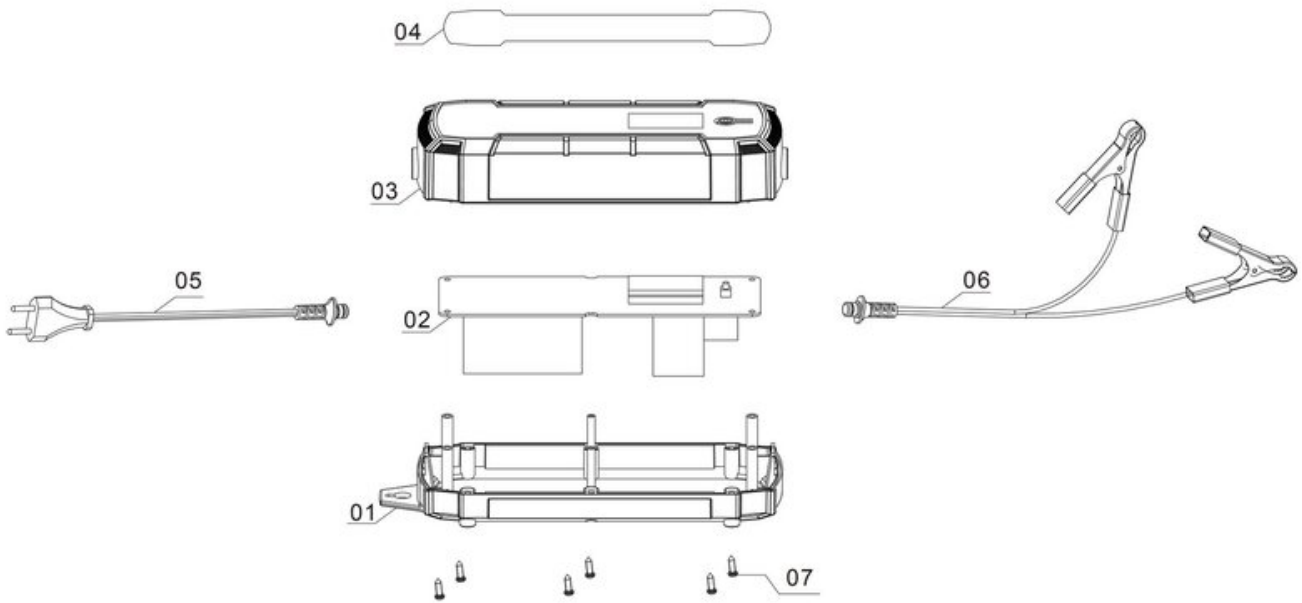

iSC GmbH
Customer Service
Eschenstraße 6
94405 Landau/Isar

Telefon:
Email:

+49 9951 959 2019
service-de@einhell.com

Batterie-Ladegerät
CE-BC 5 M LiFePO4

Artikelnummer: 1002251
Identnummer: 21012

Ersatzteile

Pos	Art.	Identnummer	Produktname
	100225101001	00000	Gehäuseunterteil
	100225101002	00000	Steuerplatine
	100225101003	00000	Gehäuseoberteil
	100225101004	00000	Tastfolie
	100225101005	00000	Netzleitung mit Stecker
	100225101006	00000	Ladekabel
	100225101007	00000	Kreuzschlitzschraube