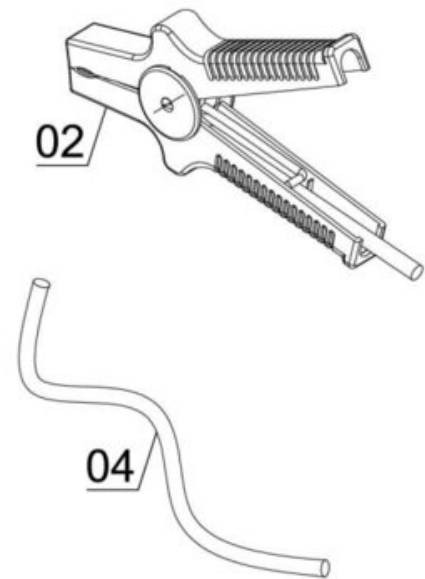

iSC GmbH
Customer Service
Eschenstraße 6
94405 Landau/Isar

Telefon:
Email:

+49 9951 959 2019
service-de@einhell.com

Starthilfekabel
BT-BO 25/1 A

Artikelnummer: 2030345
Identnummer: 11034

Ersatzteile

Pos	Art.	Identnummer	Produktname
	203034503001	00000	Polzange (Rot)
	203034503002	00000	Polzange (Schwarz)
	203034503003	00000	Ladekabel (Rot)
	203034503004	00000	Ladekabel (Schwarz)
	203034503800	00000	Tragetasche