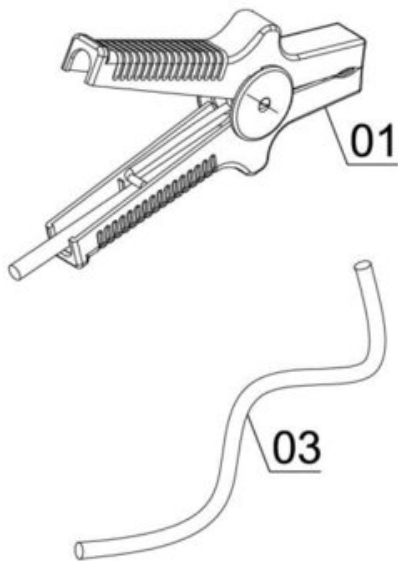

iSC GmbH
Customer Service
Eschenstraße 6
94405 Landau/Isar

Telefon:
Email:

+49 9951 959 2019
service-de@einhell.com

Starthilfekabel
BT-BO 25/1 A

Artikelnummer: 2030345
Identnummer: 11034

Ersatzteile

Pos	Art.	Identnummer	Produktname
	203034503001	00000	Polzange (Rot)
	203034503002	00000	Polzange (Schwarz)
	203034503003	00000	Ladekabel (Rot)
	203034503004	00000	Ladekabel (Schwarz)
	203034503800	00000	Tragetasche