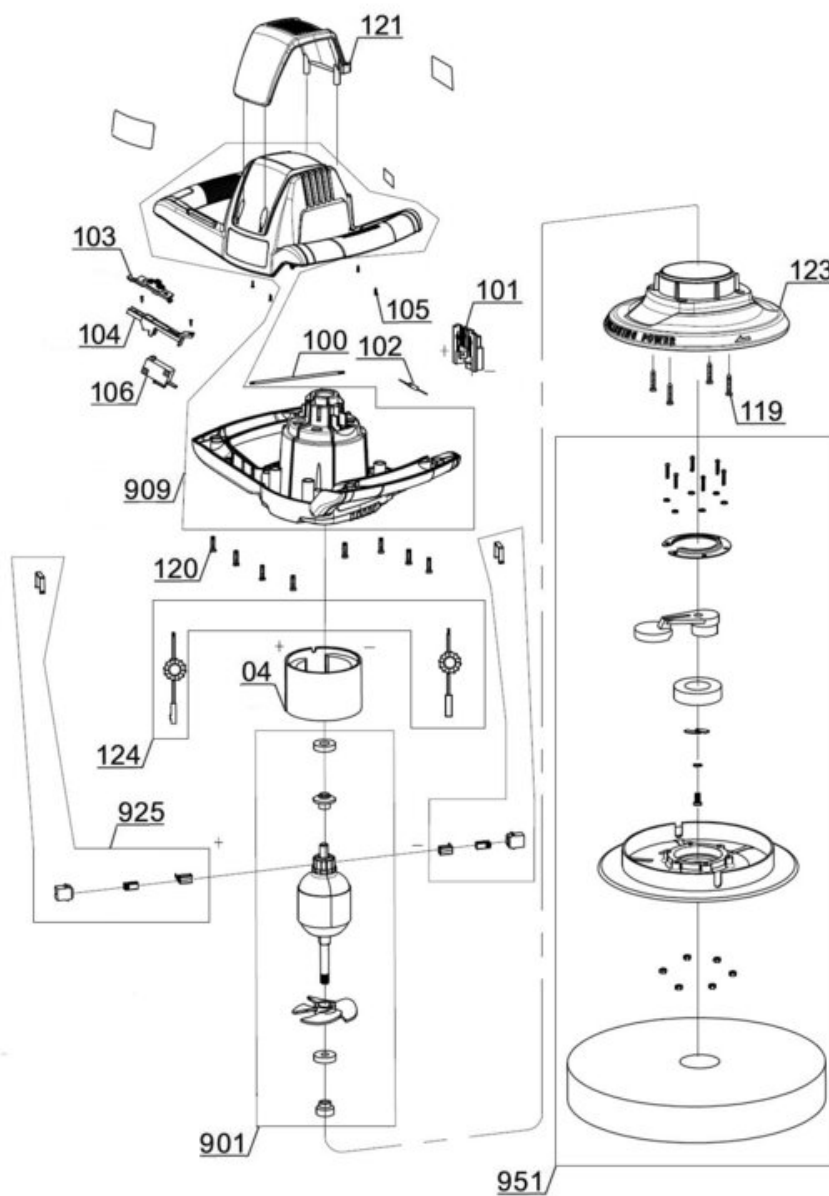

iSC GmbH
Customer Service
Eschenstraße 6
94405 Landau/Isar

Telefon:
Email:

+49 9951 959 2019
service-de@einhell.com

Akku-Autopoliermaschine
CE-CB 18/254 Li-Solo

Artikelnummer: 2093301
Identnummer: 11017

Ersatzteile

Pos	Art.	Identnummer	Produktname
	209330101099	00000	Farbkarton
	209330101004	00000	Stator
	209330101100	00000	Verbindungsleitung
	209330101101	00000	Akku-Kontakt
	209330101102	00000	Diode
	209330101103	00000	Ein-/ Ausschalter
	209330101104	00000	Führung
	209330101105	00000	Kreuzschlitzschraube
	209330101106	00000	Mikroschalter
	209330101119	00000	Kreuzschlitzschraube
	209330101120	00000	Kreuzschlitzschraube
	209330101121	00000	Motorabdeckung
	209330101123	00000	Schutzabdeckung
	209330101124	00000	Entstörspule
	209330101800	00000	Textil-Polierhaube
	209330101801	00000	Synthetik-Polierhaube
	209330101901	00000	Rotor
	209330101909	00000	Gehäuse
	209330101925	00000	Kohlebürsten (Paar)
	209330101951	00000	Polierteller