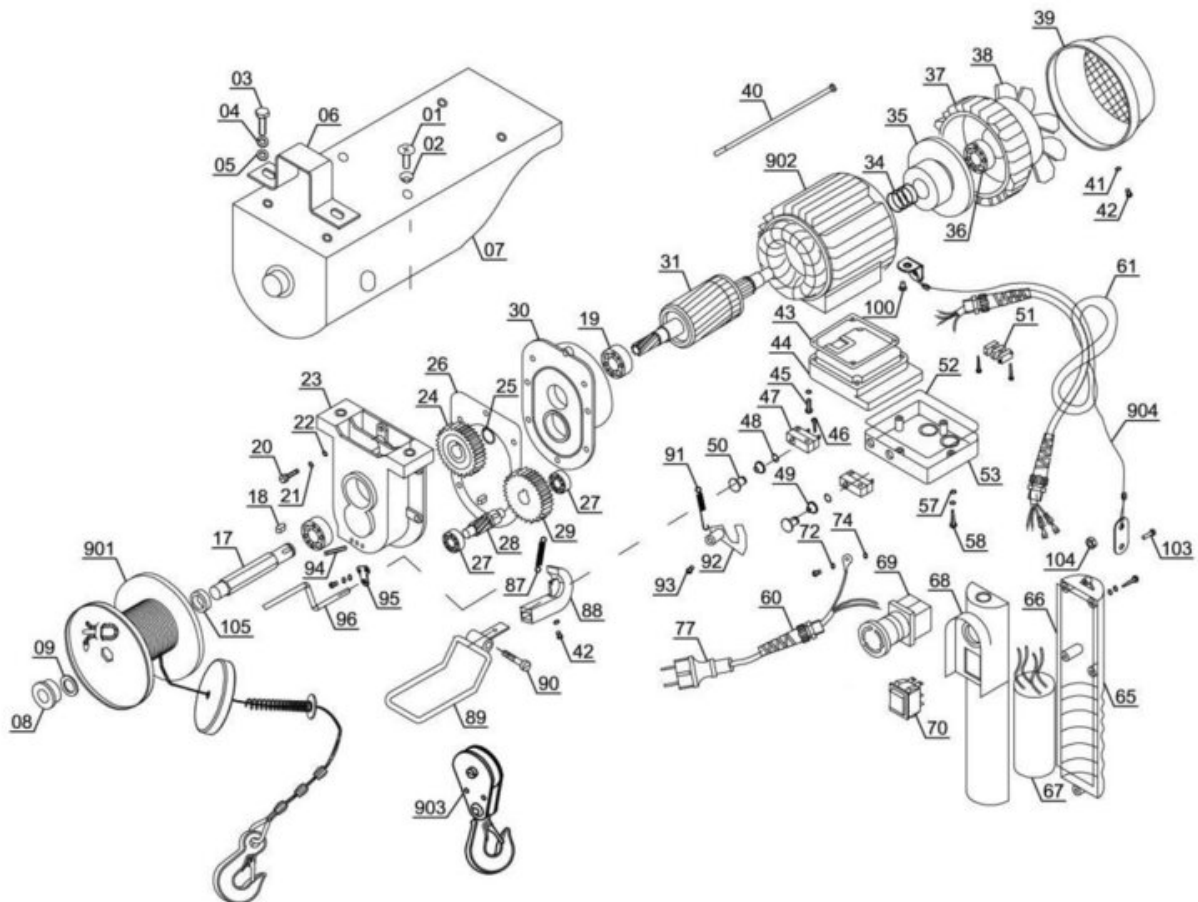

iSC GmbH
Customer Service
Eschenstraße 6
94405 Landau/Isar

Telefon:
Email:

+49 9951 959 2019
service-de@einhell.com

Seilhebezug
TC-EH 250

Artikelnummer: 2255130
Identnummer: 11029