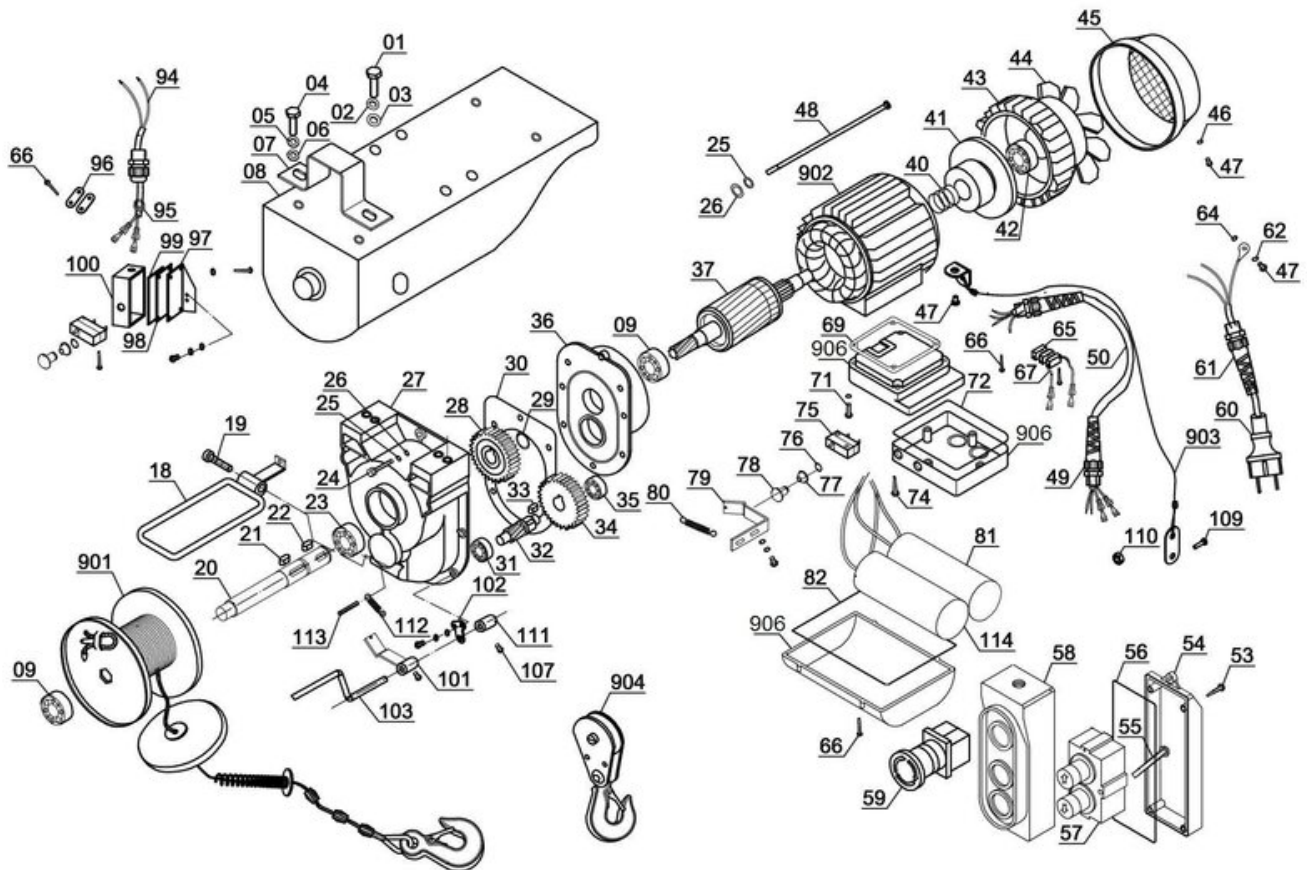

iSC GmbH
Customer Service
Eschenstraße 6
94405 Landau/Isar

Telefon:
Email:

+49 9951 959 2019
service-de@einhell.com

Seilhebezug
TC-EH 1000

Artikelnummer: 2255160
Identnummer: 11029