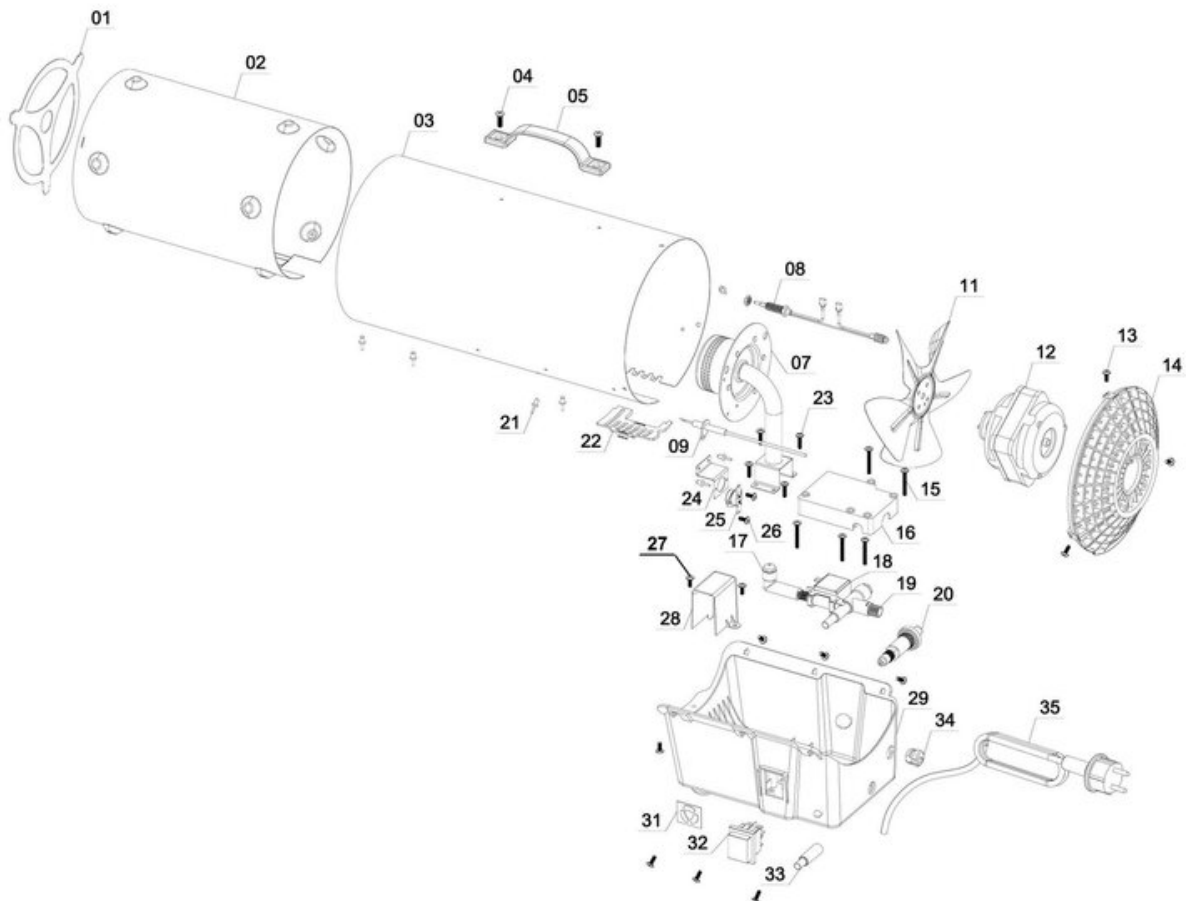

iSC GmbH
Customer Service
Eschenstraße 6
94405 Landau/Isar

Telefon:
Email:

+49 9951 959 2019
service-de@einhell.com

Heißluftgenerator
HGG 110/1 Niro (DE/AT)

Artikelnummer: 2330111
Identnummer: 11015

Ersatzteile

Pos	Art.	Identnummer	Produktname
	233011101099	00000	Farbkarton
	233011101001	00000	Frontgitter
	233011101002	00000	Heizmantel
	233011101003	00000	Gehäuse
	233011101004	00000	Kreuzschlitzschraube
	233011101005	00000	Tragegriff
	233011101007	00000	Brenner
	233011101008	00000	Thermoelement
	233011101009	00000	Zündelektrode
	233011101011	00000	Lüfter
	233011101012	00000	Lüftermotor
	233011101013	00000	Kreuzschlitzschraube
	233011101014	00000	Lüftergitter
	233011101015	00000	Kreuzschlitzschraube
	233011101016	00000	Abdeckung
	233011101017	00000	Düse
	233011101018	00000	Magnetventil
	233011101019	00000	Zündsicherung
	233011101020	00000	Piezozünder
	233011101021	00000	Niete
	233011101022	00000	Abdeckgitter
	233011101023	00000	Kreuzschlitzschraube
	233011101024	00000	Halterung
	233011101025	00000	Thermoschalter
	233011101026	00000	Kreuzschlitzschraube
	233011101027	00000	Kreuzschlitzschraube
	233011101028	00000	Schalterabdeckung
	233011101029	00000	Sockel
	233011101032	00000	Ein-/Ausschalter
	233011101033	00000	Verlängerung
	233011101034	00000	Kabelzugentlastung
	233011101035	00000	Netzleitung mit Stecker
	233011101800	00000	Winkelanschluss
	233011101801	00000	Gasschlauch
	233011101802	00000	Druckregler