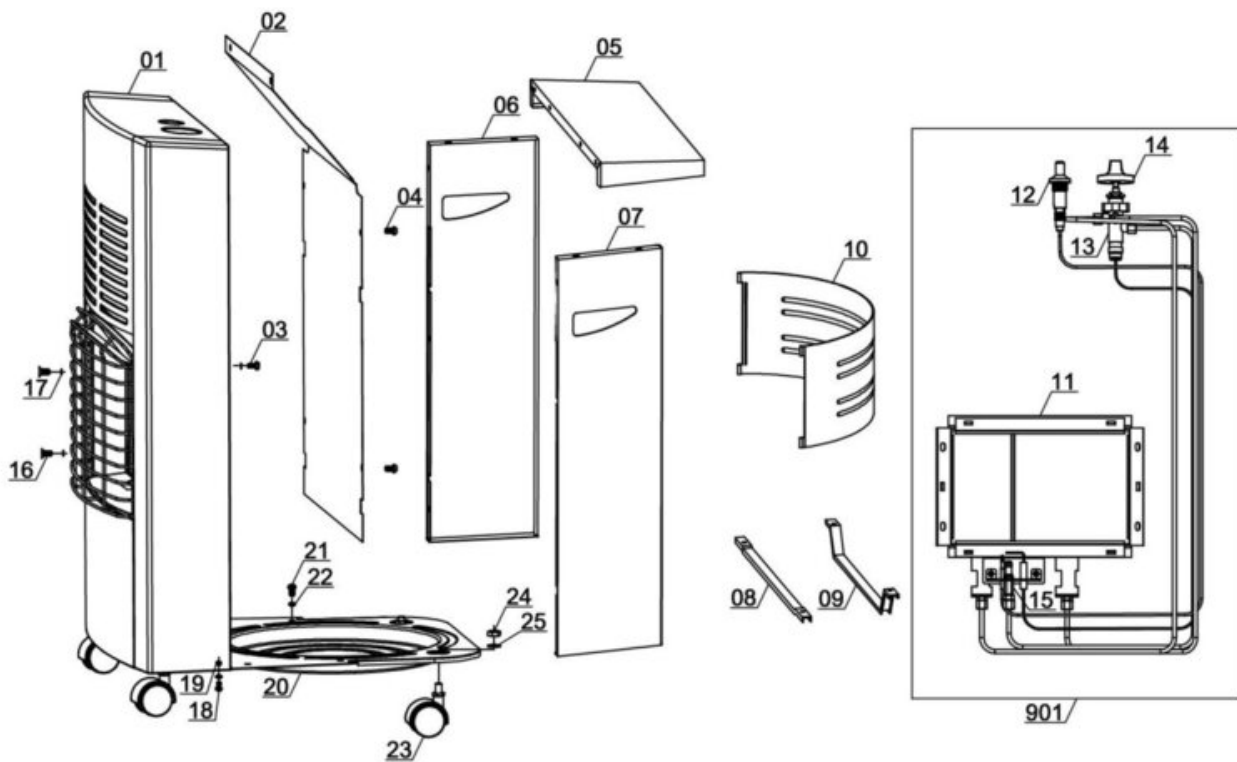

iSC GmbH
Customer Service
Eschenstraße 6
94405 Landau/Isar

Telefon:
Email:

+49 9951 959 2019
service-de@einhell.com

Keramik Gasheizer
KGH 4200 (DE/AT)

Artikelnummer: 2332330
Identnummer: 11045

Ersatzteile

Pos	Art.	Identnummer	Produktname
	233233004099	00000	Farbkarton
	233233004001	00000	Gehäusefront
	233233004002	00000	Zwischenplatte
	233233004003	00000	Kreuzschlitzschraube
	233233004004	00000	Kreuzschlitzschraube
	233233004005	00000	Gehäusedeckel
	233233004006	00000	Seitenteil links
	233233004007	00000	Seitenteil rechts
	233233004008	00000	Bodenblechstütze
	233233004009	00000	Verstrebung
	233233004010	00000	Gasflaschenhalterung
	233233004016	00000	Kreuzschlitzschraube
	233233004018	00000	Kreuzschlitzschraube
	233233004019	00000	Mutter
	233233004020	00000	Bodenblech
	233233004021	00000	Kreuzschlitzschraube
	233233004022	00000	Unterlegscheibe
	233233004023	00000	Lenkrolle
	233233004024	00000	Mutter
	233233004025	00000	Unterlegscheibe
	233233004800	00000	Druckregler 50mbar
	233233004801	00000	Gasschlauch
	233233004802	00000	Führungsplatte
	233233004901	00010	Keramikbrenner

Keramikbrenner

Artikelnummer: 233233004901
Identnummer: 00010

Ersatzteile

Pos	Art.	Identnummer	Produktname
	233233004012	00000	Piezozünder
	233233004013	00000	Regulierventil
	233233004014	00000	Drehknopf
	233233004015	00000	ODS