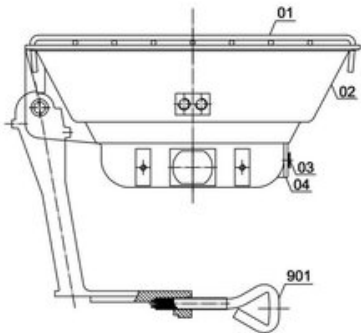

iSC GmbH
Customer Service
Eschenstraße 6
94405 Landau/Isar

Telefon:
Email:

+49 9951 959 2019
service-de@einhell.com

Gasheizstrahler
GS 4400 P (DE/AT)

Artikelnummer: 2333120
Identnummer: 11028

Ersatzteile

Pos	Art.	Identnummer	Produktname
	233312001001	00000	Schutzgitter
	233312001002	00000	Hauptgehäuse
	233312001003	00000	Kreuzschlitzschraube
	233312001004	00000	Halteplatte
	233312001006	00000	Keramikbrenner
	233312001007	00000	Platte
	233312001008	00000	Unterlegscheibe
	233312001009	00000	Schraube
	233312001010	00000	Haltebügel
	233312001011	00000	Piezozünder
	233312001012	00000	Zündelektrode
	233312001013	00000	Scheibe
	233312001800	00000	Druckregler
	233312001801	00000	Gasschlauch
	233312001901	00010	Gasflaschenhalterung
	233312002902	00010	Gasventil

Gasflaschenhalterung

Artikelnummer: 233312001901
Identnummer: 00010

Ersatzteile

Pos	Art.	Identnummer	Produktname
	233312001033	00000	Gasflaschenhalterung
	233312001034	00000	Klemmschraube
	233312001035	00000	Flügelmutter
	233312001036	00000	Unterlegscheibe
	233312001037	00000	Sechskantschraube

Gasventil

Artikelnummer: 233312002902
Identnummer: 00010

Ersatzteile

Pos	Art.	Identnummer	Produktname
	233312001015	00000	Ventil
	233312001016	00000	Mutter
	233312001017	00000	Hebel
	233312001018	00000	Bolzen
	233312001019	00000	Feder
	233312001020	00000	Bolzen
	233312001021	00000	Kappe
	233312001022	00000	Hebel
	233312001023	00000	Aufnahme
	233312001024	00000	Gasventilknopf
	233312001025	00000	Staubschutzkappe
	233312001026	00000	Anschlag
	233312002027	00000	Düse
	233312001028	00000	Thermoelement
	233312001029	00000	Magentventil
	233312001030	00000	O-Ring
	233312001031	00000	Scheibe
	233312001032	00000	Bolzen