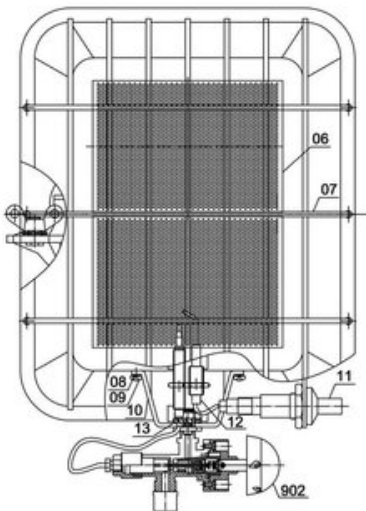

iSC GmbH
Customer Service
Eschenstraße 6
94405 Landau/Isar

Telefon:
Email:

+49 9951 959 2019
service-de@einhell.com

Gasheizstrahler
GS 4400 P (DE/AT)

Artikelnummer: 2333120
Identnummer: 11028

Ersatzteile

Pos	Art.	Identnummer	Produktname
	233312001001	00000	Schutzgitter
	233312001002	00000	Hauptgehäuse
	233312001003	00000	Kreuzschlitzschraube
	233312001004	00000	Halteplatte
	233312001006	00000	Keramikbrenner
	233312001007	00000	Platte
	233312001008	00000	Unterlegscheibe
	233312001009	00000	Schraube
	233312001010	00000	Haltebügel
	233312001011	00000	Piezozünder
	233312001012	00000	Zündelektrode
	233312001013	00000	Scheibe
	233312001800	00000	Druckregler
	233312001801	00000	Gasschlauch
	233312001901	00010	Gasflaschenhalterung
	233312002902	00010	Gasventil

Gasflaschenhalterung

Artikelnummer: 233312001901
Identnummer: 00010

Ersatzteile

Pos	Art.	Identnummer	Produktname
	233312001033	00000	Gasflaschenhalterung
	233312001034	00000	Klemmschraube
	233312001035	00000	Flügelmutter
	233312001036	00000	Unterlegscheibe
	233312001037	00000	Sechskantschraube

Gasventil

Artikelnummer: 233312002902
Identnummer: 00010

Ersatzteile

Pos	Art.	Identnummer	Produktname
	233312001015	00000	Ventil
	233312001016	00000	Mutter
	233312001017	00000	Hebel
	233312001018	00000	Bolzen
	233312001019	00000	Feder
	233312001020	00000	Bolzen
	233312001021	00000	Kappe
	233312001022	00000	Hebel
	233312001023	00000	Aufnahme
	233312001024	00000	Gasventilknopf
	233312001025	00000	Staubschutzkappe
	233312001026	00000	Anschlag
	233312002027	00000	Düse
	233312001028	00000	Thermoelement
	233312001029	00000	Magentventil
	233312001030	00000	O-Ring
	233312001031	00000	Scheibe
	233312001032	00000	Bolzen