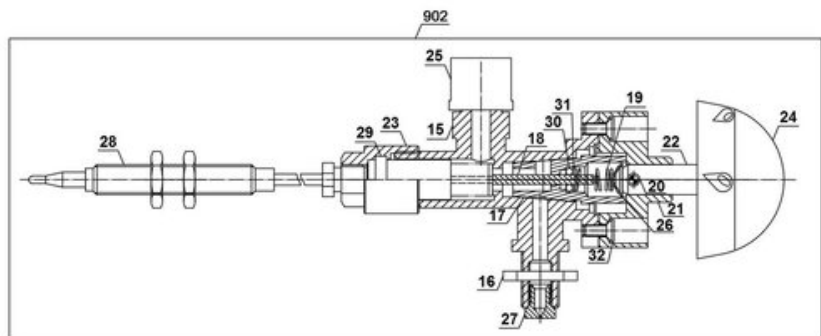

iSC GmbH
Customer Service
Eschenstraße 6
94405 Landau/Isar

Telefon:
Email:

+49 9951 959 2019
service-de@einhell.com

Gasheizstrahler
GS 4400 P (DE/AT)

Artikelnummer: 2333120
Identnummer: 11028

Ersatzteile

Pos	Art.	Identnummer	Produktname
	233312001001	00000	Schutzgitter
	233312001002	00000	Hauptgehäuse
	233312001003	00000	Kreuzschlitzschraube
	233312001004	00000	Halteplatte
	233312001006	00000	Keramikbrenner
	233312001007	00000	Platte
	233312001008	00000	Unterlegscheibe
	233312001009	00000	Schraube
	233312001010	00000	Haltebügel
	233312001011	00000	Piezozünder
	233312001012	00000	Zündelektrode
	233312001013	00000	Scheibe
	233312001800	00000	Druckregler
	233312001801	00000	Gasschlauch
	233312001901	00010	Gasflaschenhalterung
	233312002902	00010	Gasventil

Gasflaschenhalterung

Artikelnummer: 233312001901
Identnummer: 00010

Ersatzteile

Pos	Art.	Identnummer	Produktname
	233312001033	00000	Gasflaschenhalterung
	233312001034	00000	Klemmschraube
	233312001035	00000	Flügelmutter
	233312001036	00000	Unterlegscheibe
	233312001037	00000	Sechskantschraube

Gasventil

Artikelnummer: 233312002902
Identnummer: 00010

Ersatzteile

Pos	Art.	Identnummer	Produktname
	233312001015	00000	Ventil
	233312001016	00000	Mutter
	233312001017	00000	Hebel
	233312001018	00000	Bolzen
	233312001019	00000	Feder
	233312001020	00000	Bolzen
	233312001021	00000	Kappe
	233312001022	00000	Hebel
	233312001023	00000	Aufnahme
	233312001024	00000	Gasventilknopf
	233312001025	00000	Staubschutzkappe
	233312001026	00000	Anschlag
	233312002027	00000	Düse
	233312001028	00000	Thermoelement
	233312001029	00000	Magentventil
	233312001030	00000	O-Ring
	233312001031	00000	Scheibe
	233312001032	00000	Bolzen