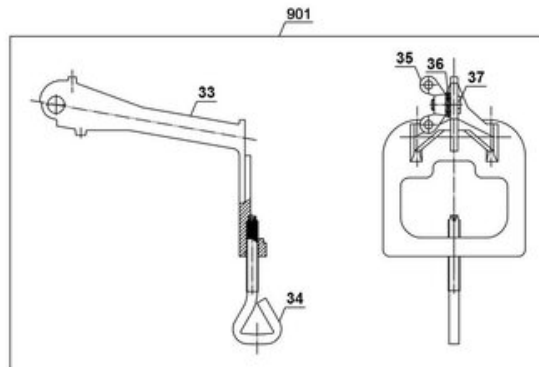

iSC GmbH
Customer Service
Eschenstraße 6
94405 Landau/Isar

Telefon:
Email:

+49 9951 959 2019
service-de@einhell.com

Gasheizstrahler
GS 4400 P (DE/AT)

Artikelnummer: 2333120
Identnummer: 11028

Ersatzteile

Pos	Art.	Identnummer	Produktname
	233312001001	00000	Schutzgitter
	233312001002	00000	Hauptgehäuse
	233312001003	00000	Kreuzschlitzschraube
	233312001004	00000	Halteplatte
	233312001006	00000	Keramikbrenner
	233312001007	00000	Platte
	233312001008	00000	Unterlegscheibe
	233312001009	00000	Schraube
	233312001010	00000	Haltebügel
	233312001011	00000	Piezozünder
	233312001012	00000	Zündelektrode
	233312001013	00000	Scheibe
	233312001800	00000	Druckregler
	233312001801	00000	Gasschlauch
	233312001901	00010	Gasflaschenhalterung
	233312002902	00010	Gasventil

Gasflaschenhalterung

Artikelnummer: 233312001901
Identnummer: 00010

Ersatzteile

Pos	Art.	Identnummer	Produktname
	233312001033	00000	Gasflaschenhalterung
	233312001034	00000	Klemmschraube
	233312001035	00000	Flügelmutter
	233312001036	00000	Unterlegscheibe
	233312001037	00000	Sechskantschraube

Gasventil

Artikelnummer: 233312002902
Identnummer: 00010

Ersatzteile

Pos	Art.	Identnummer	Produktname
	233312001015	00000	Ventil
	233312001016	00000	Mutter
	233312001017	00000	Hebel
	233312001018	00000	Bolzen
	233312001019	00000	Feder
	233312001020	00000	Bolzen
	233312001021	00000	Kappe
	233312001022	00000	Hebel
	233312001023	00000	Aufnahme
	233312001024	00000	Gasventilknopf
	233312001025	00000	Staubschutzkappe
	233312001026	00000	Anschlag
	233312002027	00000	Düse
	233312001028	00000	Thermoelement
	233312001029	00000	Magentventil
	233312001030	00000	O-Ring
	233312001031	00000	Scheibe
	233312001032	00000	Bolzen