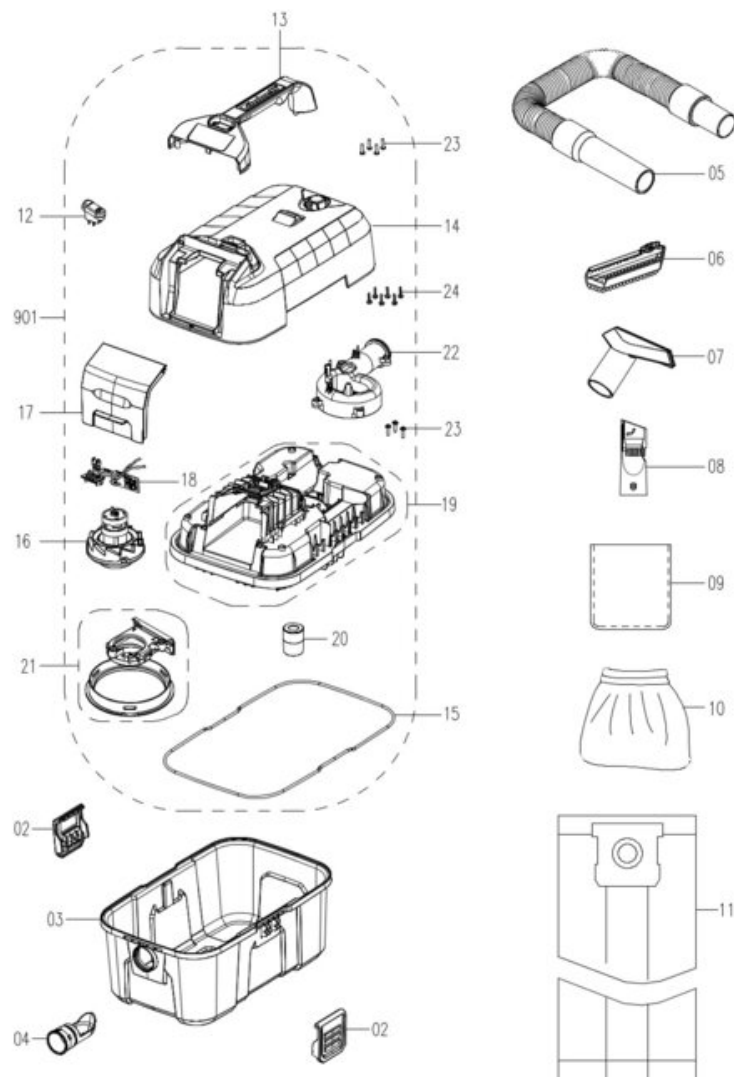

iSC GmbH
Customer Service
Eschenstraße 6
94405 Landau/Isar

Telefon:
Email:

+49 9951 959 2019
service-de@einhell.com

Akku-Nass-Trockensauger
TE-VC 18/10 Li-Solo

Artikelnummer: 2347160
Identnummer: 11018

Ersatzteile

Pos	Art.	Identnummer	Produktname
	234716001099	00000	Farbkarton
	234716001002	00000	Verschlussshaken
	234716001003	00000	Auffangbehälter
	234716001004	00000	Saugschlauchanschluss
	234716001005	00000	Saugschlauch biegsam
	234716001006	00000	Bürsteneinsatz
	234716001007	00000	Universaldüse
	234716001008	00000	Fugen- / Bürstendüse
	234716001009	00000	Schaumstofffilter
	234716001010	00000	Zusatzfilter
	234716001011	00000	Schmutzfangsack
	234716001901	00010	Gerätekopf

Gerätekopf

Artikelnummer: 234716001901
Identnummer: 00010

Ersatzteile

Pos	Art.	Identnummer	Produktname
	234716001012	00000	Ein-/Ausschalter
	234716001013	00000	Tragegriff
	234716001014	00000	Motorabdeckung
	234716001015	00000	Dichtung
	234716001016	00000	Motor
	234716001017	00000	Akkudeckel
	234716001018	00000	Steuerplatine
	234716001019	00000	Gerätekopfboden
	234716001020	00000	Schwimmer
	234716001021	00000	Motoraufnahme
	234716001022	00000	Motorabdeckung
	234716001023	00000	Kreuzschlitzschraube
	234716001024	00000	Kreuzschlitzschraube