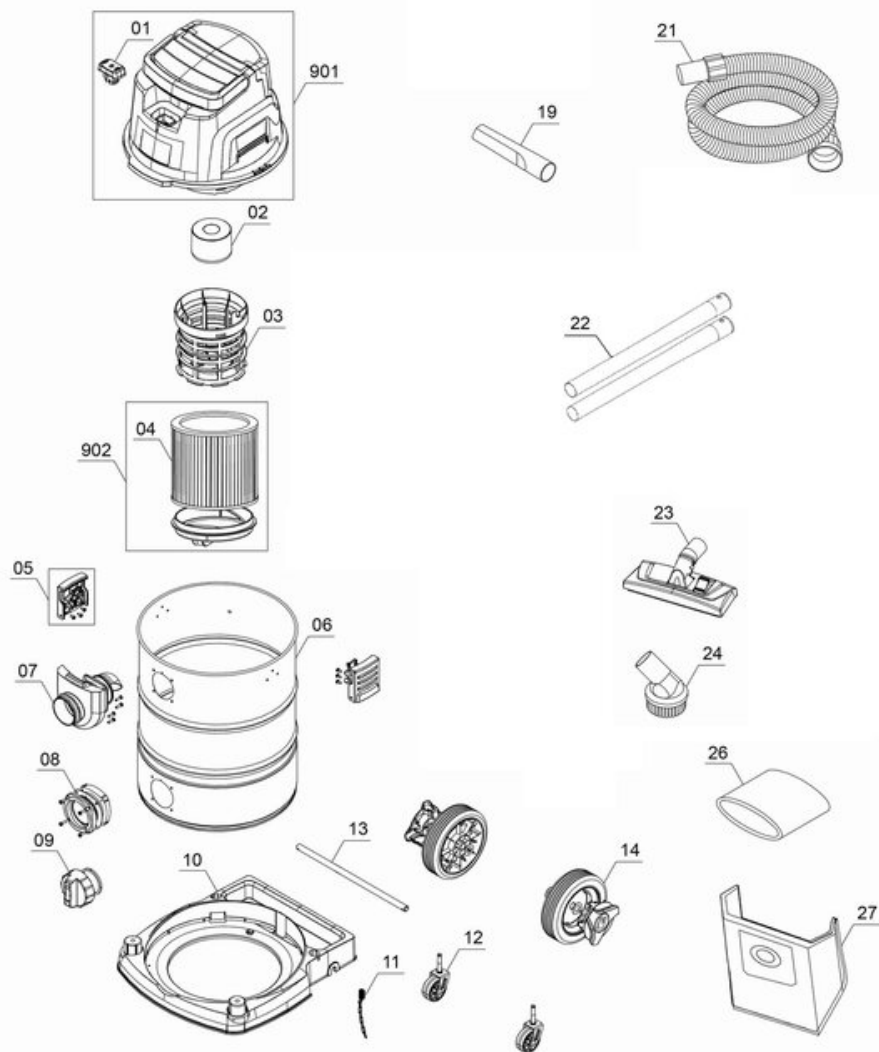

iSC GmbH
Customer Service
Eschenstraße 6
94405 Landau/Isar

Telefon:
Email:

+49 9951 959 2019
service-de@einhell.com

Akku-Nass-Trockensauger
TE-VC 36/25 Li S-Solo

Artikelnummer: 2347170
Identnummer: 21010