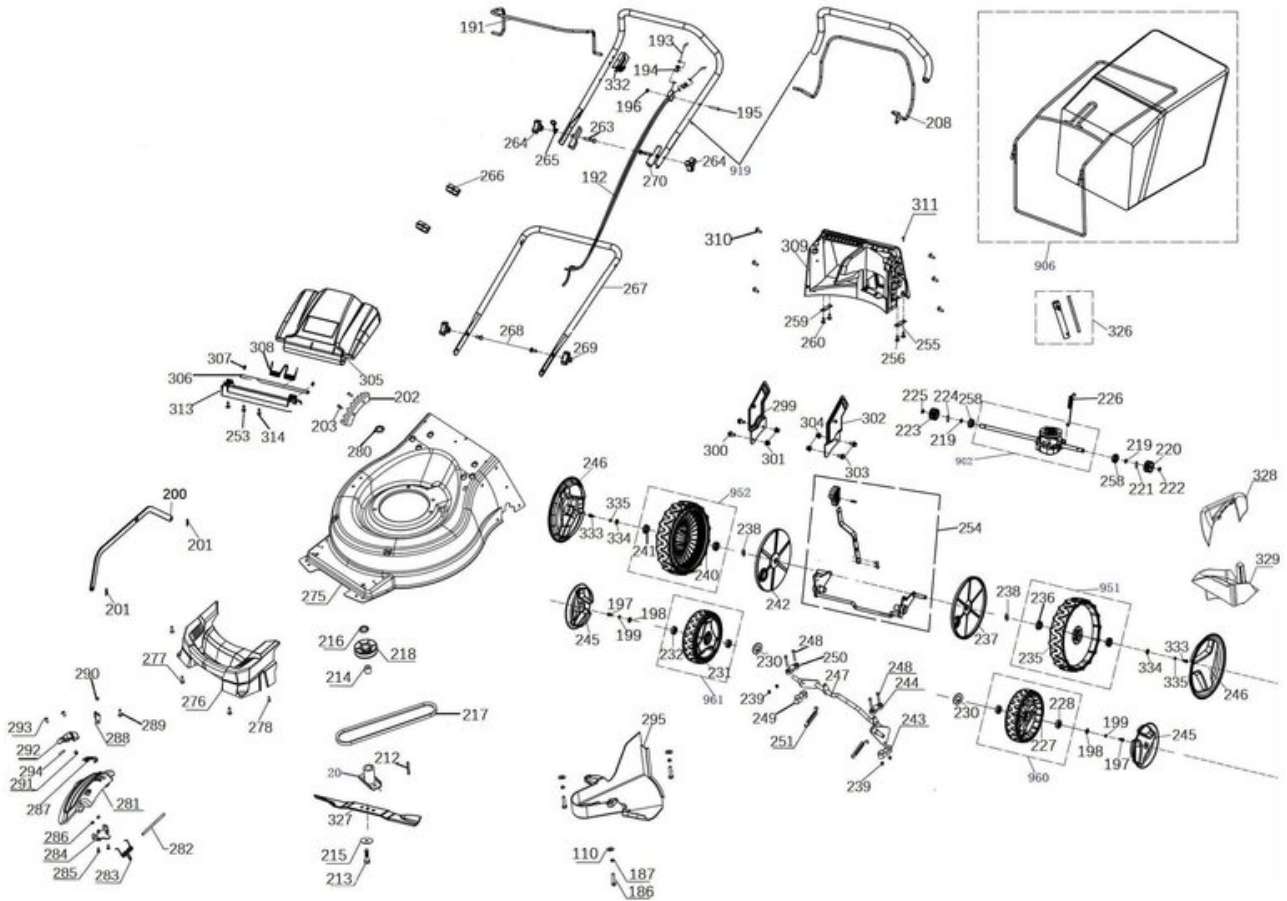

iSC GmbH
Customer Service
Eschenstraße 6
94405 Landau/Isar

Telefon:
Email:

+49 9951 959 2019
service-de@einhell.com

**Benzin-Rasenmäher
GC-PM 51/3 S HW**

**Artikelnummer: 3404333
Identnummer: 21024**