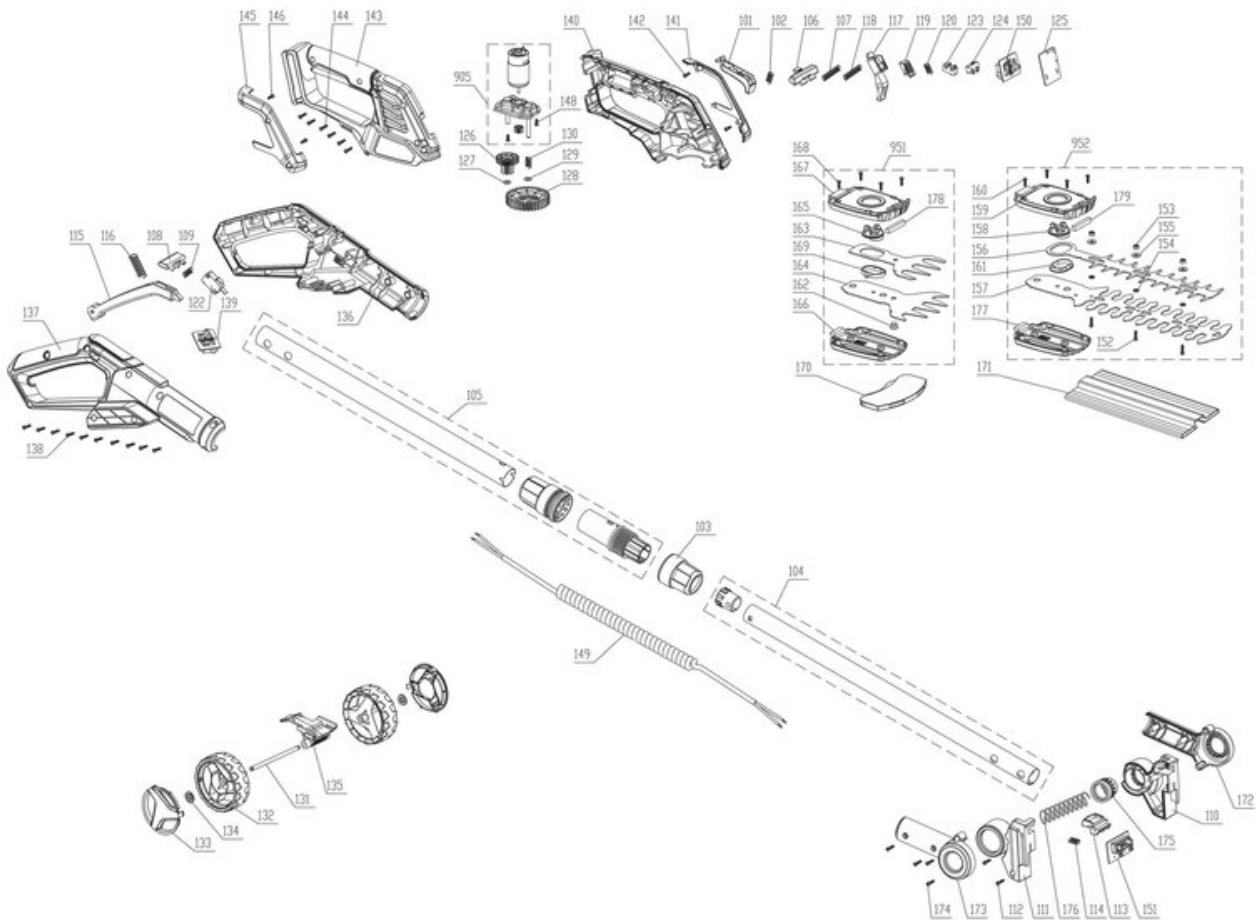

iSC GmbH
Customer Service
Eschenstraße 6
94405 Landau/Isar

Telefon:
Email:

+49 9951 959 2019
service-de@einhell.com

Akku-Gras- und Strauchscherer
GE-CG 18/100 Li T-Solo

Artikelnummer: 3410310
Identnummer: 21010

Motor

Artikelnummer: 341031001905
Identnummer: 00010

Ersatzteile

Pos	Art.	Identnummer	Produktname
	341031001148	00000	Kreuzschlitzschraube

Grasschneidemesser

Artikelnummer: 341031001951
Identnummer: 00010

Ersatzteile

Pos	Art.	Identnummer	Produktname
	341031001162	00000	Bolzen
	341031001163	00000	Grasschneidemesser oben
	341031001164	00000	Grasschneidemesser unten
	341031001165	00000	Exzenter
	341031001166	00000	Messeraufnahmeplatte
	341031001167	00000	Messerabdeckung
	341031001168	00000	Kreuzschlitzschraube
	341031001169	00000	Führungsring
	341031001178	00000	Schaumstoff

Strauchmesser

Artikelnummer: 341031001952
Identnummer: 00010

Ersatzteile

Pos	Art.	Identnummer	Produktname
	341031001152	00000	Kreuzschlitzschraube
	341031001153	00000	Sicherungsmutter
	341031001154	00000	Distanzbuchse
	341031001155	00000	Unterlegscheibe
	341031001156	00000	Strauchmesser oben
	341031001157	00000	Strauchmesser unten
	341031001158	00000	Exzenter
	341031001159	00000	Messerabdeckung
	341031001160	00000	Kreuzschlitzschraube
	341031001161	00000	Führungsring
	341031001177	00000	Messeraufnahme
	341031001179	00000	Schaumstoff