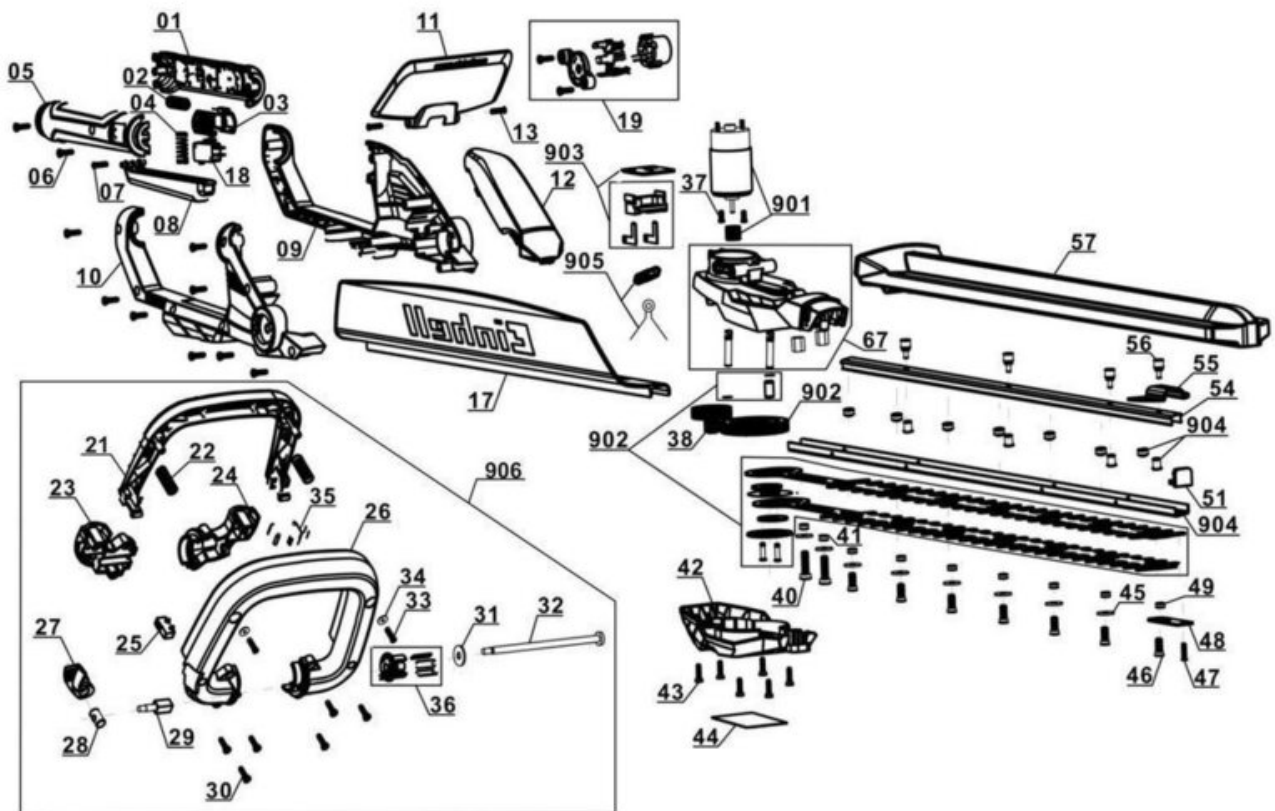

iSC GmbH
Customer Service
Eschenstraße 6
94405 Landau/Isar

Telefon:
Email:

+49 9951 959 2019
service-de@einhell.com

Akku-Heckenschere
GC-CH 1855/1 Li-Solo

Artikelnummer: 3410502
Identnummer: 21041