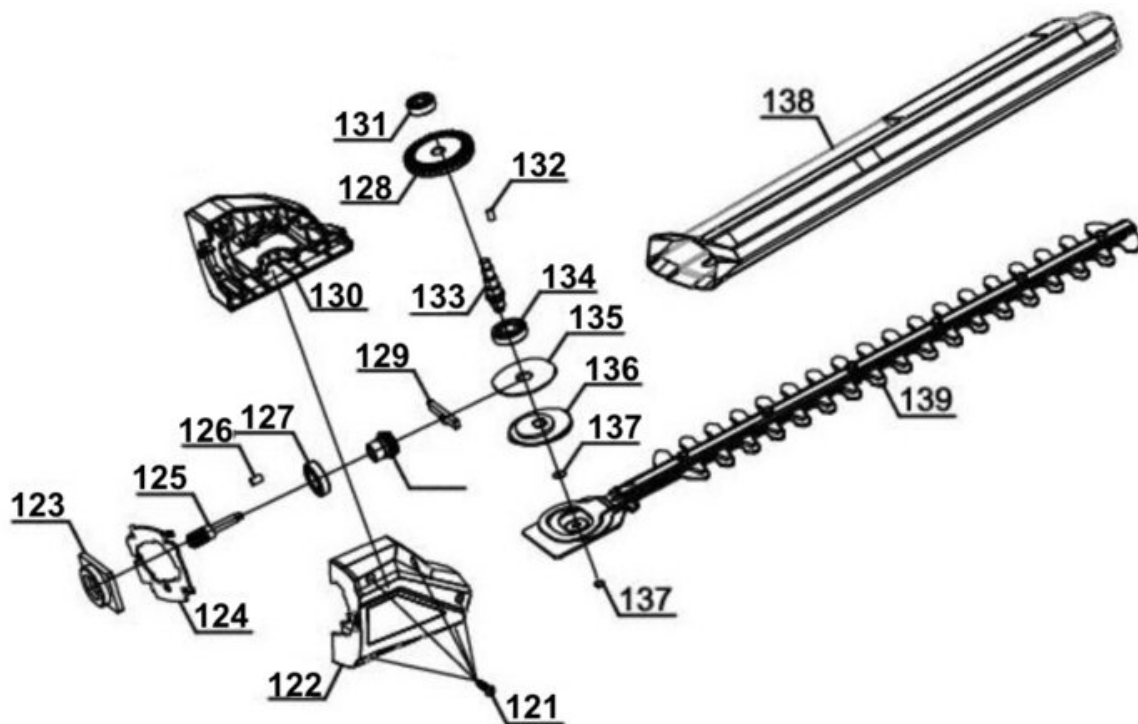

Ersatzteile

Pos	Art.	Identnummer	Produktname
	341080201791	00000	Datenlabel
	341080201001	00000	Gehäuse links
	341080201002	00000	Exzentrerscheibe
	341080201003	00000	Kreuzschlitzschraube
	341080201004	00000	Abdeckung unten
	341080201005	00000	Kugellager
	341080201006	00000	Ritzel und Tellerrad
	341080201007	00000	Kegelradwelle
	341080201008	00000	Stift
	341080201009	00000	Kugellager
	341080201010	00000	Zahnwelle
	341080201011	00000	Kugellager
	341080201013	00000	Aufnahmeplatte
	341080201014	00000	Abdeckung oben
	341080201015	00000	Kreuzschlitzschraube
	341080201016	00000	Mutter
	341080201017	00000	Gehäuse rechts
	341080201018	00000	Scheibe
	341080201019	00000	Kettenrad
	341080201020	00000	Sicherungsring
	341080201021	00000	Befestigungsschraube
	341080201022	00000	Kettenspanner
	341080201023	00000	Kettenradabdeckung
	341080201024	00000	Sperrplatte
	341080201025	00000	Kreuzschlitzschraube
	341080201026	00000	Sicherungsring
	341080201027	00000	Mitnehmerplatte
	341080201028	00000	Schwert mit Kette
	341080201029	00000	Kreuzschlitzschraube
	341080201030	00000	Dichtring
	341080201031	00000	Öldüse
	341080201032	00000	Ölpumpe
	341080201033	00000	Kreuzschlitzschraube
	341080201034	00000	Öltank
	341080201035	00000	Öltankdeckel
	341080201036	00000	Ventil
	341080201037	00000	Aufnahme
	341080201038	00000	Gummiring
	341080201039	00000	Führung
	341080201040	00000	Halterung
	341080201041	00000	Ölleitung
	341080201042	00000	Feder
	341080201043	00000	Klammer
	341080201044	00000	Schwertschutz