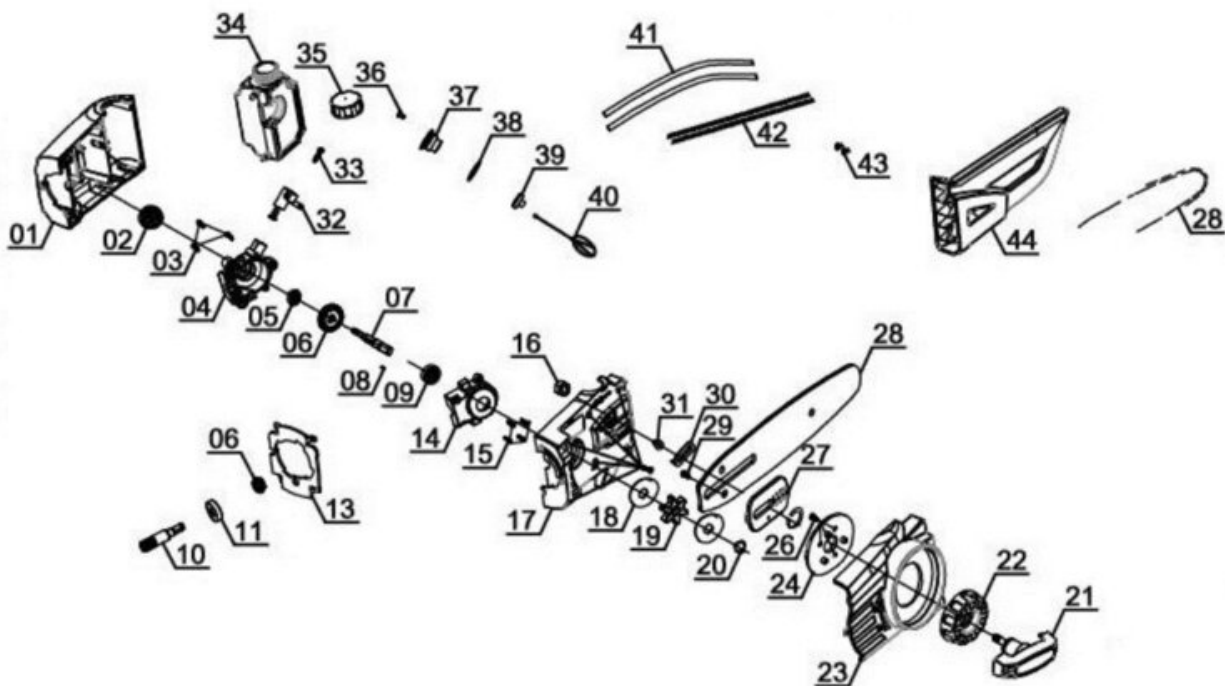

Ersatzteile

Pos	Art.	Identnummer	Produktname
	341080201791	00000	Datenlabel
	341080201001	00000	Gehäuse links
	341080201002	00000	Exzentrerscheibe
	341080201003	00000	Kreuzschlitzschraube
	341080201004	00000	Abdeckung unten
	341080201005	00000	Kugellager
	341080201006	00000	Ritzel und Tellerrad
	341080201007	00000	Kegelradwelle
	341080201008	00000	Stift
	341080201009	00000	Kugellager
	341080201010	00000	Zahnwelle
	341080201011	00000	Kugellager
	341080201013	00000	Aufnahmeplatte
	341080201014	00000	Abdeckung oben
	341080201015	00000	Kreuzschlitzschraube
	341080201016	00000	Mutter
	341080201017	00000	Gehäuse rechts
	341080201018	00000	Scheibe
	341080201019	00000	Kettenrad
	341080201020	00000	Sicherungsring
	341080201021	00000	Befestigungsschraube
	341080201022	00000	Kettenspanner
	341080201023	00000	Kettenradabdeckung
	341080201024	00000	Sperrplatte
	341080201025	00000	Kreuzschlitzschraube
	341080201026	00000	Sicherungsring
	341080201027	00000	Mitnehmerplatte
	341080201028	00000	Schwert mit Kette
	341080201029	00000	Kreuzschlitzschraube
	341080201030	00000	Dichtring
	341080201031	00000	Öldüse
	341080201032	00000	Ölpumpe
	341080201033	00000	Kreuzschlitzschraube
	341080201034	00000	Öltank
	341080201035	00000	Öltankdeckel
	341080201036	00000	Ventil
	341080201037	00000	Aufnahme
	341080201038	00000	Gummiring
	341080201039	00000	Führung
	341080201040	00000	Halterung
	341080201041	00000	Ölleitung
	341080201042	00000	Feder
	341080201043	00000	Klammer
	341080201044	00000	Schwertschutz