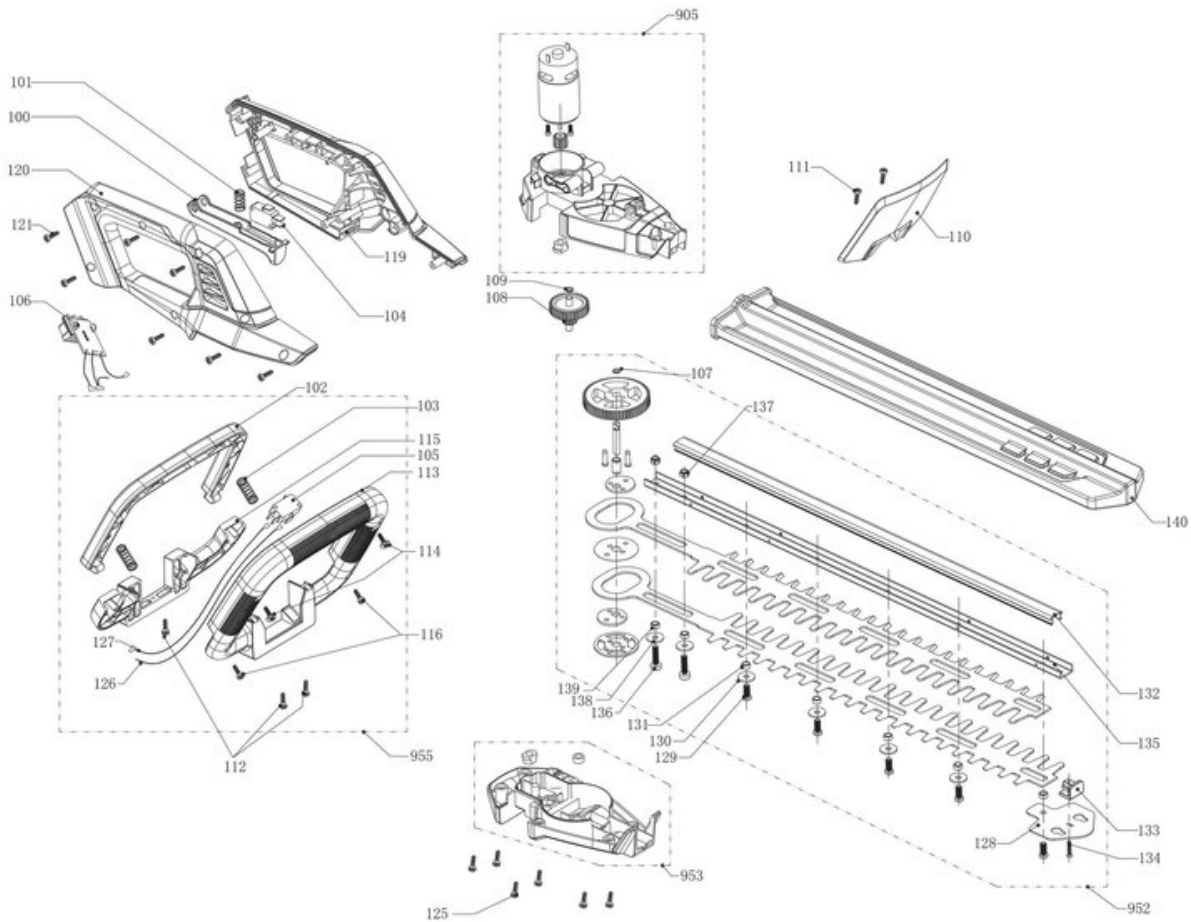

iSC GmbH
Customer Service
Eschenstraße 6
94405 Landau/Isar

Telefon:
Email:

+49 9951 959 2019
service-de@einhell.com

Akku-Heckenschere
GC-CH 18/40 Li Solo

Artikelnummer: 3410940
Identnummer: 21011

Ersatzteile

Pos	Art.	Identnummer	Produktname
	341094001099	00000	Farbkarton
	341094001100	00000	Schalttaste
	341094001101	00000	Druckfeder
	341094001104	00000	Mikroschalter
	341094001106	00000	Steuerplatine
	341094001108	00000	Doppelzahnrad
	341094001109	00000	Unterlegscheibe
	341094001110	00000	Handschutz
	341094001111	00000	Kreuzschlitzschraube
	341094001119	00000	Griffgehäuse links
	341094001120	00000	Griffgehäuse rechts
	341094001121	00000	Kreuzschlitzschraube
	341094001125	00000	Kreuzschlitzschraube
	341094001140	00000	Schwertschutz
	341094001905	00000	Motor
	341094001952	00010	Schwert
	341094001953	00000	Getriebeabdeckung
	341094001955	00010	Führungsriff

Schwert

Artikelnummer: 341094001952
Identnummer: 00010

Ersatzteile

Pos	Art.	Identnummer	Produktname
	341094001107	00000	Unterlegscheibe
	341094001128	00000	Stoßschutz
	341094001129	00000	Kreuzschlitzschraube
	341094001130	00000	Führungsbuchse
	341094001131	00000	Unterlegscheibe
	341094001132	00000	Abdeckschiene
	341094001133	00000	Abdeckkappe
	341094001134	00000	Kreuzschlitzschraube
	341094001135	00000	Befestigungsschiene
	341094001136	00000	Kreuzschlitzschraube
	341094001137	00000	Sicherungsmutter
	341094001138	00000	Unterlegscheibe
	341094001139	00000	Führungsbuchse

Führungsriff

Artikelnummer: 341094001955
Identnummer: 00010

Ersatzteile

Pos	Art.	Identnummer	Produktname
	341094001102	00000	Griffbetätigungshebel
	341094001103	00000	Druckfeder
	341094001105	00000	Mikroschalter
	341094001112	00000	Kreuzschlitzschraube
	341094001113	00000	Griffgehäusevorderteil
	341094001114	00000	Kreuzschlitzschraube
	341094001115	00000	Griffhalterung
	341094001116	00000	Kreuzschlitzschraube
	341094001126	00000	Verbindungskabel
	341094001127	00000	Verbindungskabel