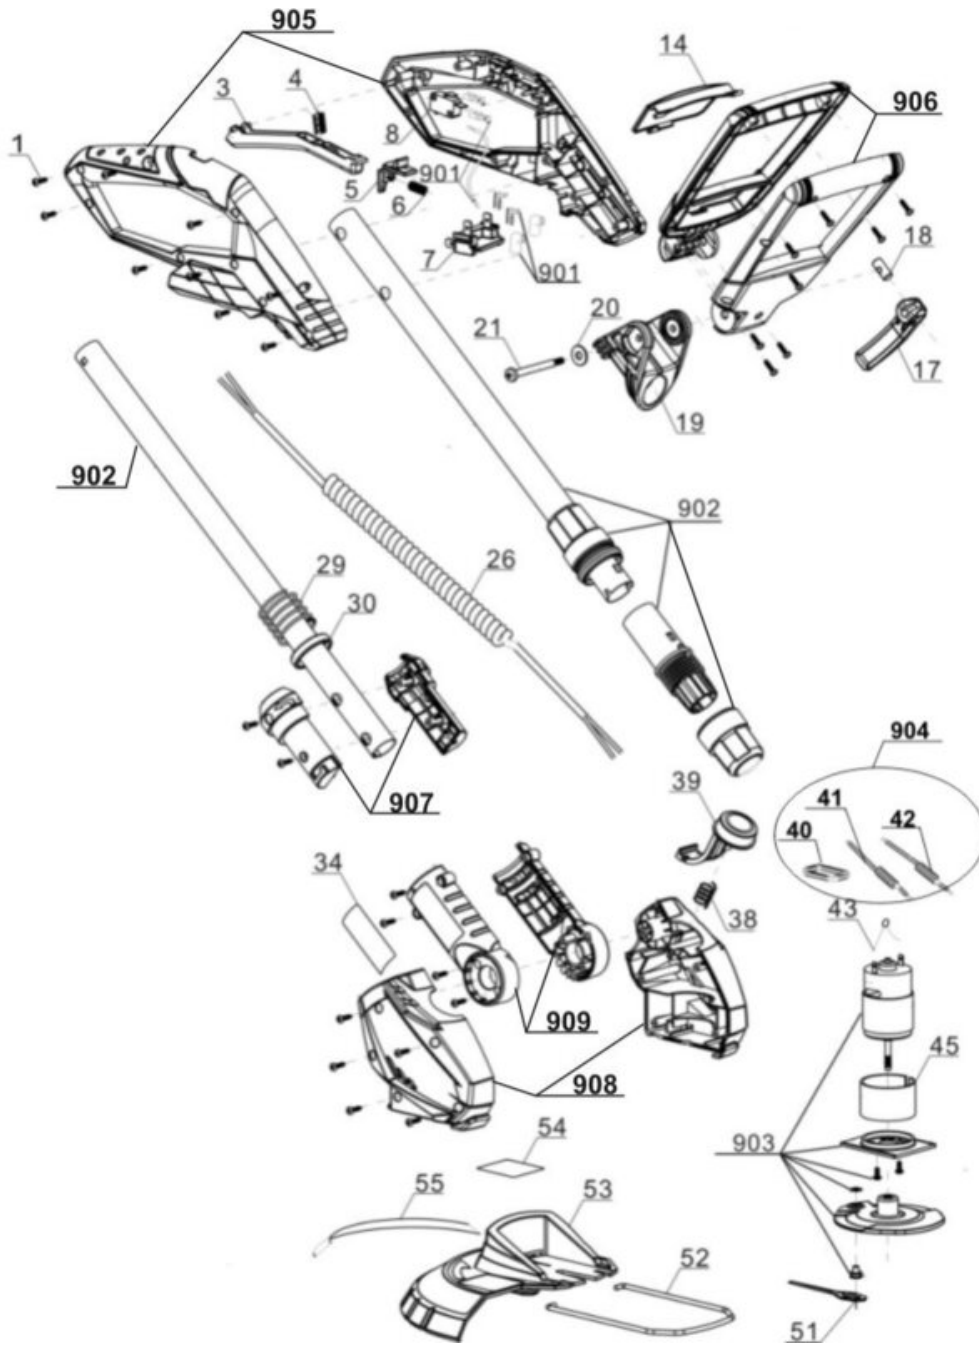

### Ersatzteile

Pos	Art.	Identnummer	Produktname
	3411171	00040	GE-CT 18 Li for Kit
	4511606	00010	PXC 2,0Ah f.K.B02
	4512123	00010	PXC 18V 30min f.K. B

## Ersatzteile

Pos	Art.	Identnummer	Produktname
	341119703099	00000	Farbkarton
	341121902099	00000	Farbkarton
	341117101001	00000	Kreuzschlitzschraube
	341117101003	00000	Schalttaste
	341117101004	00000	Druckfeder
	341117101005	00000	Einschaltsperr
	341117101006	00000	Druckfeder
	341117101007	00000	Kontaktstück
	341117101008	00000	Mikroschalter
	341117101014	00000	Deckel
	341117101017	00000	Stellverschluss
	341117101018	00000	Quermutterbolzen
	341117101019	00000	Aufnahme
	341117101020	00000	Unterlegscheibe
	341117101021	00000	Kreuzschlitzschraube
	341117101026	00000	Spiralkabel
	341117101029	00000	Feder
	341117101030	00000	Buchse
	341117101034	00000	Label
	341117204038	00000	Druckfeder
	341117101039	00000	Knopf
	341117101043	00000	Kondensator
	341117101045	00000	Anti-Vibrations-Ring
	341117101051	00000	Kunststoffmesser
	341117101052	00000	Kantenführung
	341117103053	00000	Schutzhaube
	341117101054	00000	Hinweislabel
	341117101055	00000	Warnlabel
	341117101901	00010	Verbindungsleitung
	341117101902	00010	Teleskoprohr oben
	341117204903	00010	Motor
	341117101904	00010	Entstörspule
	341117103905	00010	Griffgehäuse
	341117101906	00010	Zusatzhandgriff
	341117101907	00010	Abdeckung innen
	341117204908	00010	Motorgehäuse
	341117101909	00010	Schutzabdeckung

## Ersatzteile

Pos	Art.	Identnummer	Produktname
	341117101025	00000	Überwurfmutter
	341117101028	00000	Teleskoprohr unten

Motor

Artikelnummer: 341117204903  
Identnummer: 00010

Entstörspule

Artikelnummer: 341117101904  
Identnummer: 00010