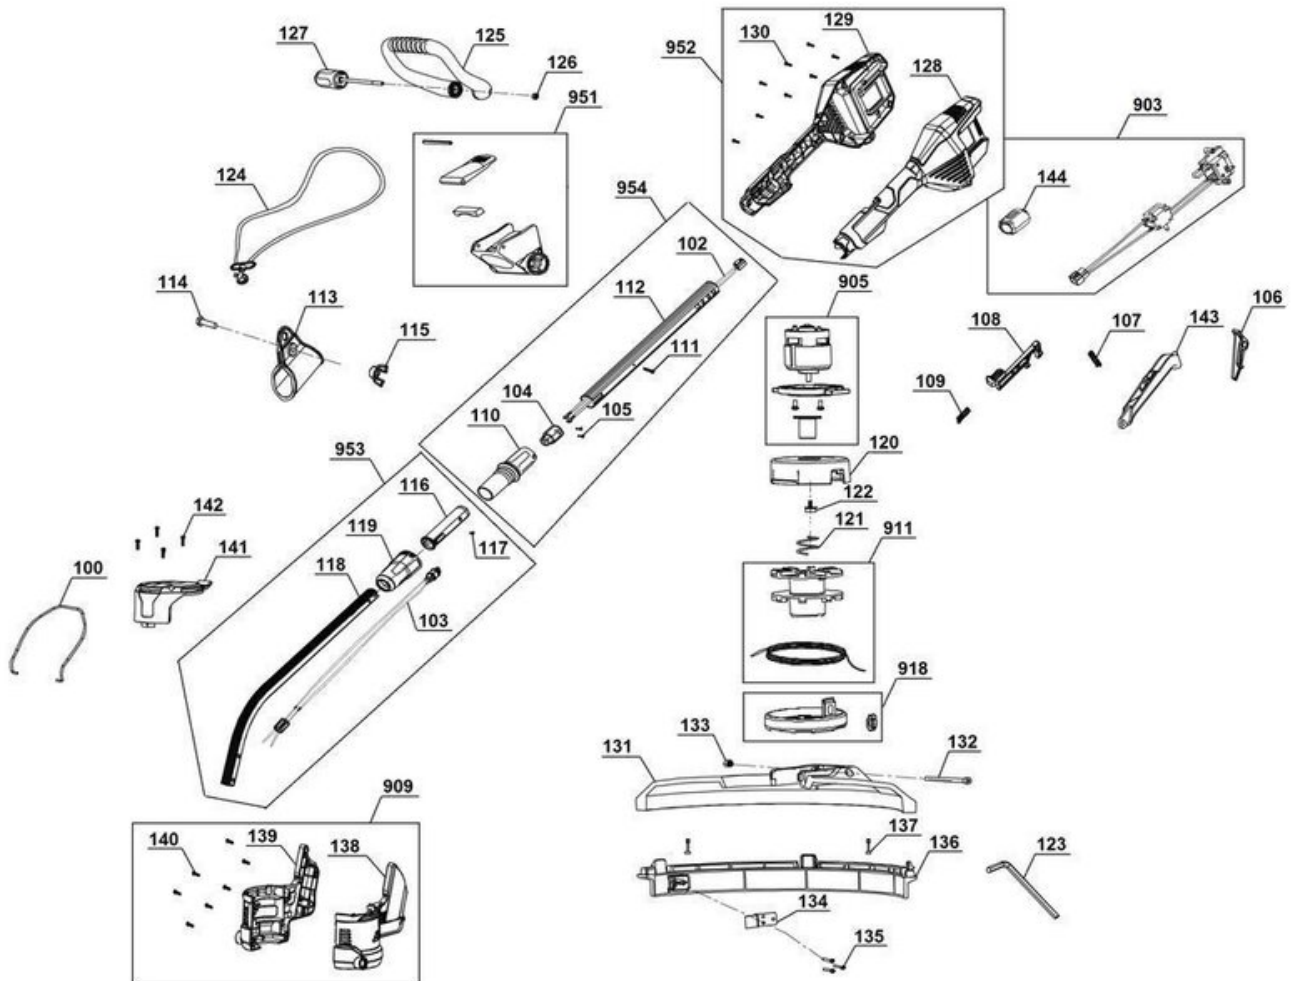

## Ersatzteile

Pos	Art.	Identnummer	Produktname
	341130001100	00000	Kantenführung
	341130001106	00000	Verbindungshebel
	341130001107	00000	Druckfeder
	341130001108	00000	Einschaltsperr
	341130001109	00000	Druckfeder
	341130001113	00000	Gurthalterung
	341130001114	00000	Außensechskantschraube
	341130001115	00000	Flügelmutter
	341130001121	00000	Druckfeder
	341130001122	00000	Innensechskantschraube
	341130001123	00000	Innensechskantschlüssel
	341130001124	00000	Tragegurt
	341130001125	00000	Zusatzhandgriff
	341130001126	00000	Mutter
	341130001127	00000	Griffschraube
	341130001131	00000	Schutzhaube
	341130001132	00000	Innensechskantschraube
	341130001133	00000	Sicherungsmutter
	341130001134	00000	Fadenmesser
	341130001135	00000	Kreuzschlitzschraube
	341130001136	00000	Fadenschutzabdeckung
	341130001137	00000	Schraube
	341130001141	00000	Motorabdeckung
	341130001142	00000	Kreuzschlitzschraube
	341130001143	00000	Ein-/Ausschalttaste
	341130001903	00010	Ein-/Ausschalter
	341130001905	00000	Motor
	341130001909	00010	Motorgehäuse
	341130001911	00000	Fadenspule
	341130001918	00000	Spulendeckel - (1-Lasche)
	341130001951	00000	Aufnahme
	341130001952	00010	Griffgehäuse
	341130001953	00010	Führungsholm unten
	341130001954	00010	Führungsholm oben
	341130001980	00010	Spulenaufnahme

Führungsholm oben

Artikelnummer: 341130001954  
Identnummer: 00010

Spulenaufnahme

Artikelnummer: 341130001980  
Identnummer: 00010

## Ersatzteile

Pos	Art.	Identnummer	Produktname
	341130001120	00000	Spulenaufnahme
	341130001800	00000	Spulenaufnahme (2 Laschen)
	341130001122	00000	Innensechskantschraube
	341130001145	00000	Spulendeckel - (2-Laschen)
	341130001918	00000	Spulendeckel - (1-Lasche)