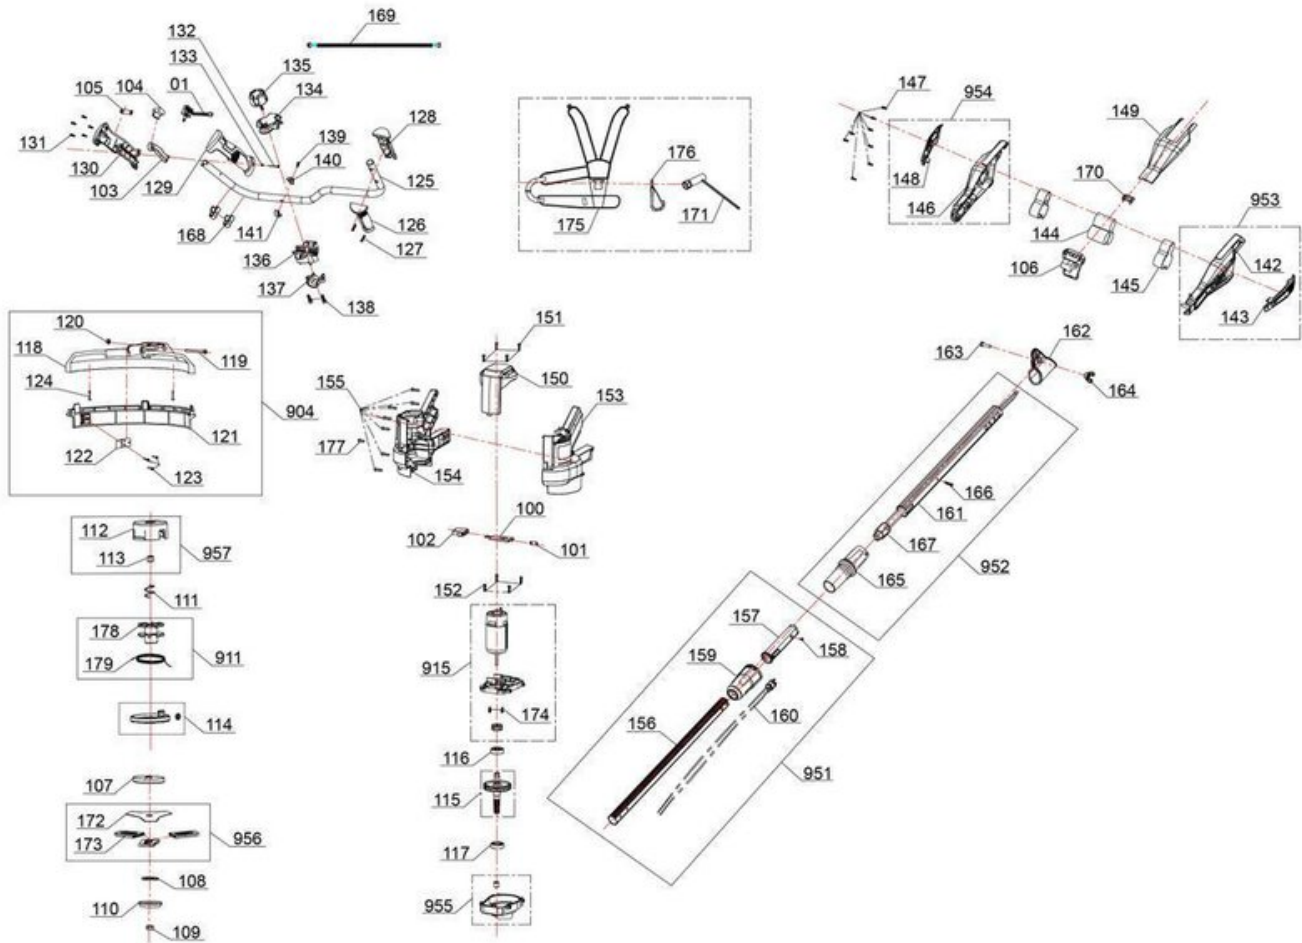

iSC GmbH
Customer Service
Eschenstraße 6
94405 Landau/Isar

Telefon:
Email:

+49 9951 959 2019
service-de@einhell.com

Akku-Sense
AGILLO 18/200

Artikelnummer: 3411310
Identnummer: 21023