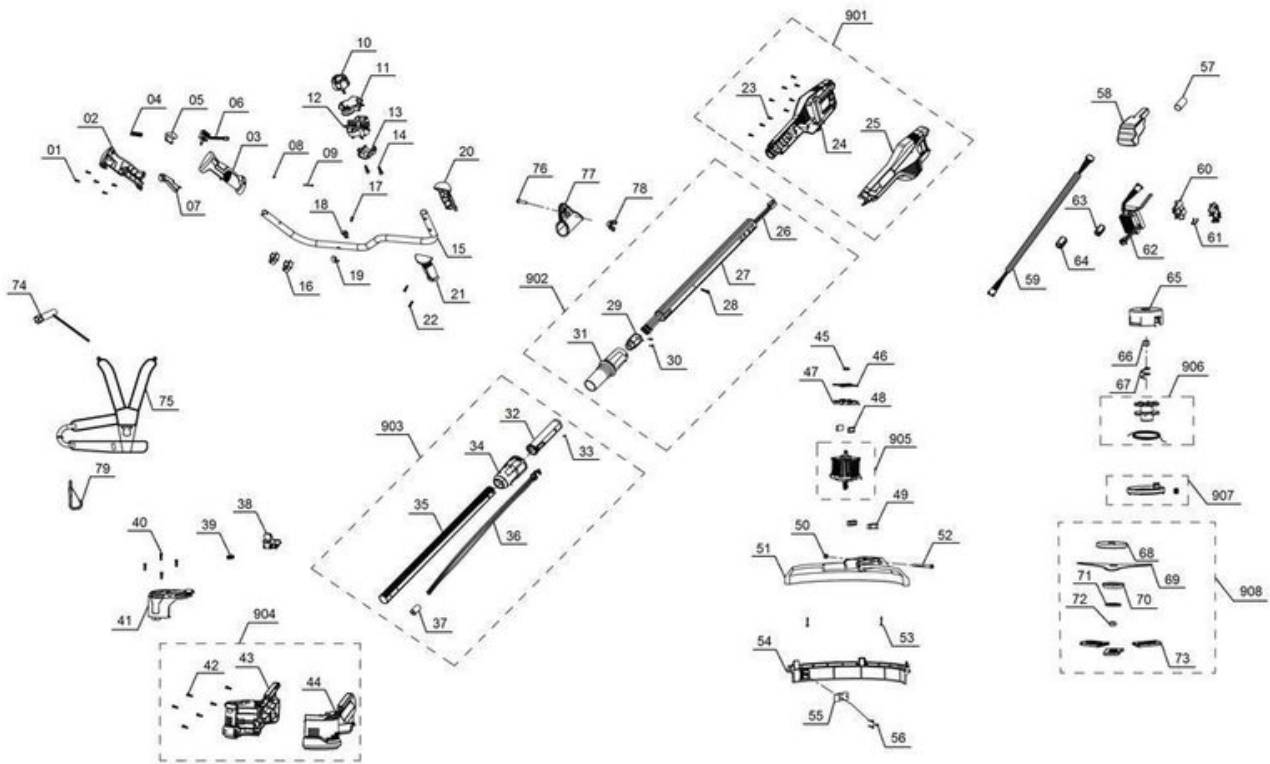

iSC GmbH
Customer Service
Eschenstraße 6
94405 Landau/Isar

Telefon:
Email:

+49 9951 959 2019
service-de@einhell.com

Akku-Sense
AGILLO 36/255 BL-Solo

Artikelnummer: 3411320
Identnummer: 21043