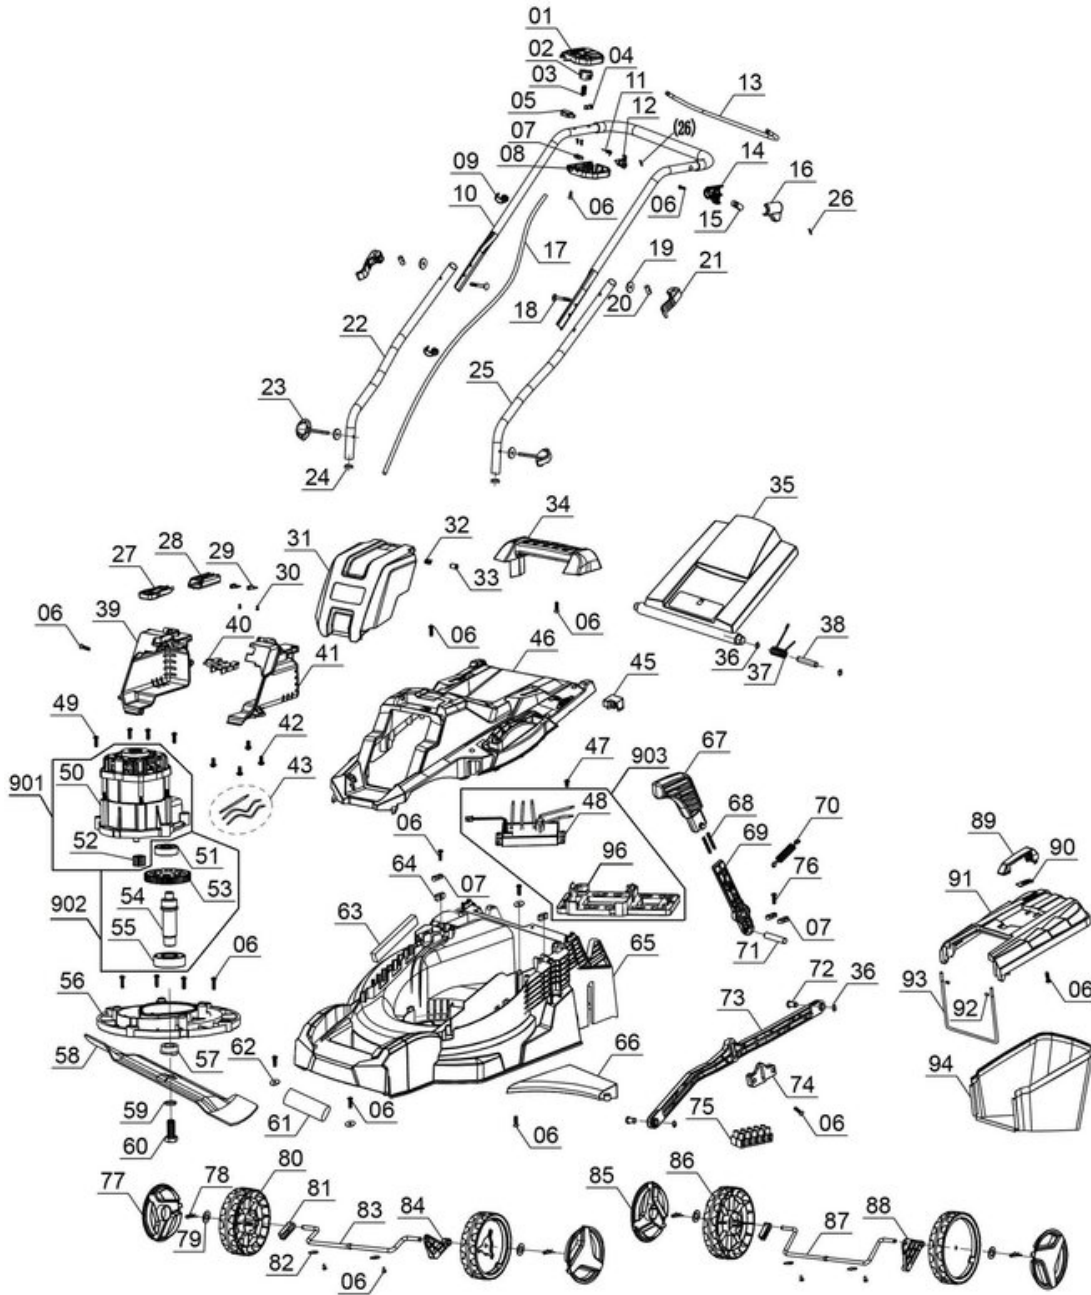

Pos	Art.	Identnummer	Produktname
	3411124	00020	GC-CT 18/24 Li for Kit
	3413261	00010	GE-CM 18/33 Li for Kit
	4511399	00010	PXC 4,0Ah f.K.A01
	4512096	00010	PXC 18V 30min f.K. A

Ersatzteile

Pos	Art.	Identnummer	Produktname
	341112301001	00000	Kreuzschlitzschraube
	341112301002	00000	Handgriff rechts
	341112301003	00000	Schalttaste
	341112301004	00000	Druckfeder
	341112301005	00010	Handgriff links
	341112301006	00000	Ein-/Ausschalter
	341112301007	00000	Kabelschuh
	341112301008	00000	Isolierung
	341112301009	00000	Leitung
	341112301010	00000	Kontaktplatte
	341112301012	00000	Mutter
	341112301013	00000	Aufnahme
	341112301014	00000	Befestigungsschraube
	341112301015	00000	Zusatzhandgriff
	341112301016	00000	Abdeckung
	341112301023	00000	Verbindungsklemme
	341112301024	00000	Schrumpfschlauch
	341112301025	00000	Motorgehäuse rechts
	341112301026	00000	Motorgehäuse links
	341112301027	00000	Schutzhaube
	341112301028	00000	Kantenführung
	341112301029	00000	Motor
	341112301030	00000	Aufnahmeplatte
	341112301031	00000	Kreuzschlitzschraube
	341112301032	00000	Verbindungshülse
	341112301036	00000	Fixierungsschraube
	341112301037	00000	Messer
	341112301901	00010	Teleskoprohr
	341112301902	00010	Messerplatte

PXC 18V 30min f.K. A

Artikelnummer: 4512096
Identnummer: 00010

Ersatzteile

Pos	Art.	Identnummer	Produktname
	451209601862	00000	PXC-Ladegerät 3 Ah (UK)
	451209601863	00000	PXC-Ladegerät 3 Ah (ARG)
	451209601791	00000	Datenlabel
	451209601851	00000	PXC-Ladegerät 3 Ah

Messerplatte

Artikelnummer: 34112301902
Identnummer: 00010

Ersatzteile

Pos	Art.	Identnummer	Produktname
	34112301033	00000	Unterlegscheibe
	34112301034	00000	Stift
	34112301035	00000	Aufnahmeplatte

Motor mit Antriebsritzel