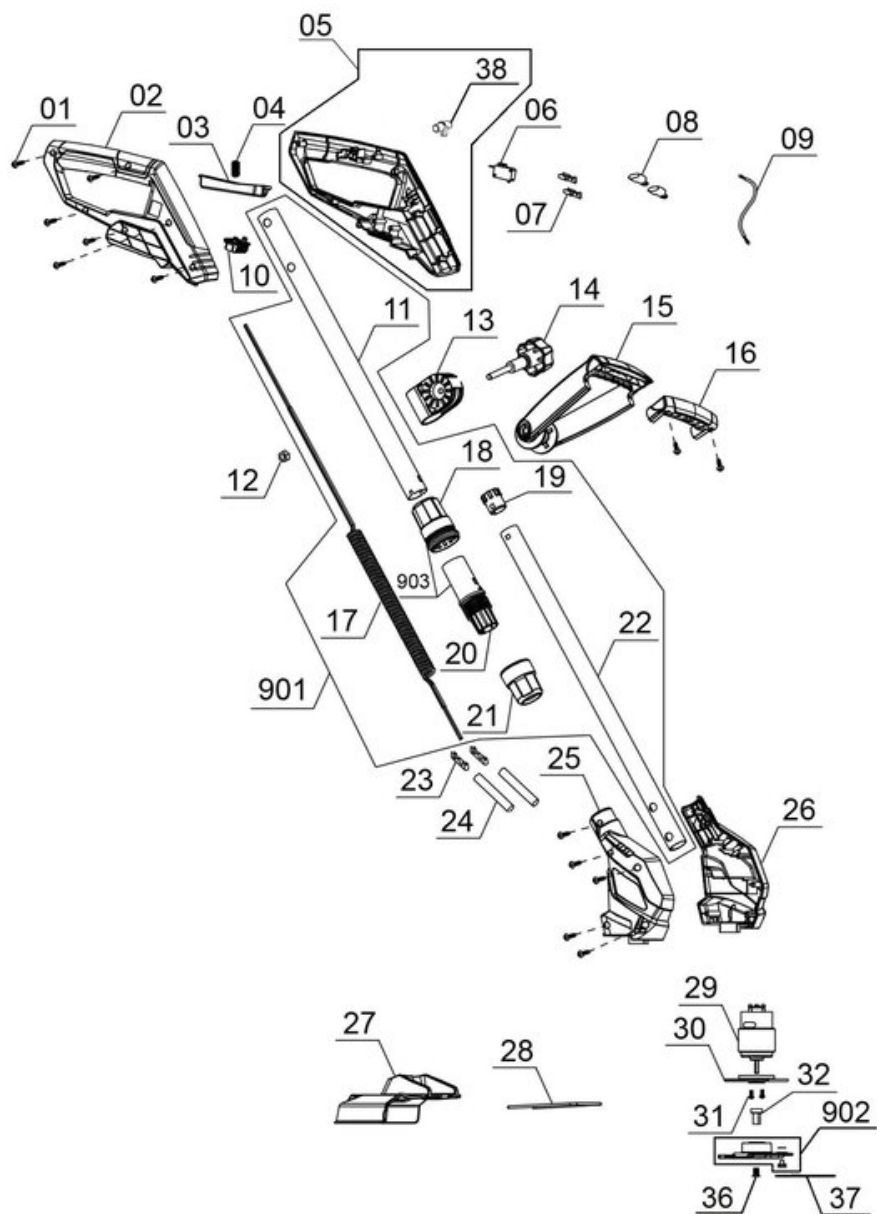

Pos	Art.	Identnummer	Produktname
	3411124	00020	GC-CT 18/24 Li for Kit
	3413261	00010	GE-CM 18/33 Li for Kit
	4511399	00010	PXC 4,0Ah f.K.A01
	4512096	00010	PXC 18V 30min f.K. A

Ersatzteile

Pos	Art.	Identnummer	Produktname
	341112301001	00000	Kreuzschlitzschraube
	341112301002	00000	Handgriff rechts
	341112301003	00000	Schalttaste
	341112301004	00000	Druckfeder
	341112301005	00010	Handgriff links
	341112301006	00000	Ein-/Ausschalter
	341112301007	00000	Kabelschuh
	341112301008	00000	Isolierung
	341112301009	00000	Leitung
	341112301010	00000	Kontaktplatte
	341112301012	00000	Mutter
	341112301013	00000	Aufnahme
	341112301014	00000	Befestigungsschraube
	341112301015	00000	Zusatzhandgriff
	341112301016	00000	Abdeckung
	341112301023	00000	Verbindungsklemme
	341112301024	00000	Schrumpfschlauch
	341112301025	00000	Motorgehäuse rechts
	341112301026	00000	Motorgehäuse links
	341112301027	00000	Schutzhaube
	341112301028	00000	Kantenführung
	341112301029	00000	Motor
	341112301030	00000	Aufnahmeplatte
	341112301031	00000	Kreuzschlitzschraube
	341112301032	00000	Verbindungshülse
	341112301036	00000	Fixierungsschraube
	341112301037	00000	Messer
	341112301901	00010	Teleskoprohr
	341112301902	00010	Messerplatte

Handgriff links

Artikelnummer: 34112301005
Identnummer: 00010

Ersatzteile

Pos	Art.	Identnummer	Produktname
	34112301038	00000	Stopfen

Teleskoprohr

Artikelnummer: 341112301901
Identnummer: 00010

Ersatzteile

Pos	Art.	Identnummer	Produktname
	341112301011	00000	Teleskoprohr oben
	341112301017	00000	Spiralkabel
	341112301018	00000	Muffe
	341112301019	00000	Hülse
	341112301020	00000	Aufnahme
	341112301021	00000	Überwurfmutter
	341112301022	00000	Teleskoprohr unten

Messerplatte

Artikelnummer: 34112301902
Identnummer: 00010

Ersatzteile

Pos	Art.	Identnummer	Produktname
	34112301033	00000	Unterlegscheibe
	34112301034	00000	Stift
	34112301035	00000	Aufnahmeplatte

Motor mit Antriebsritzel