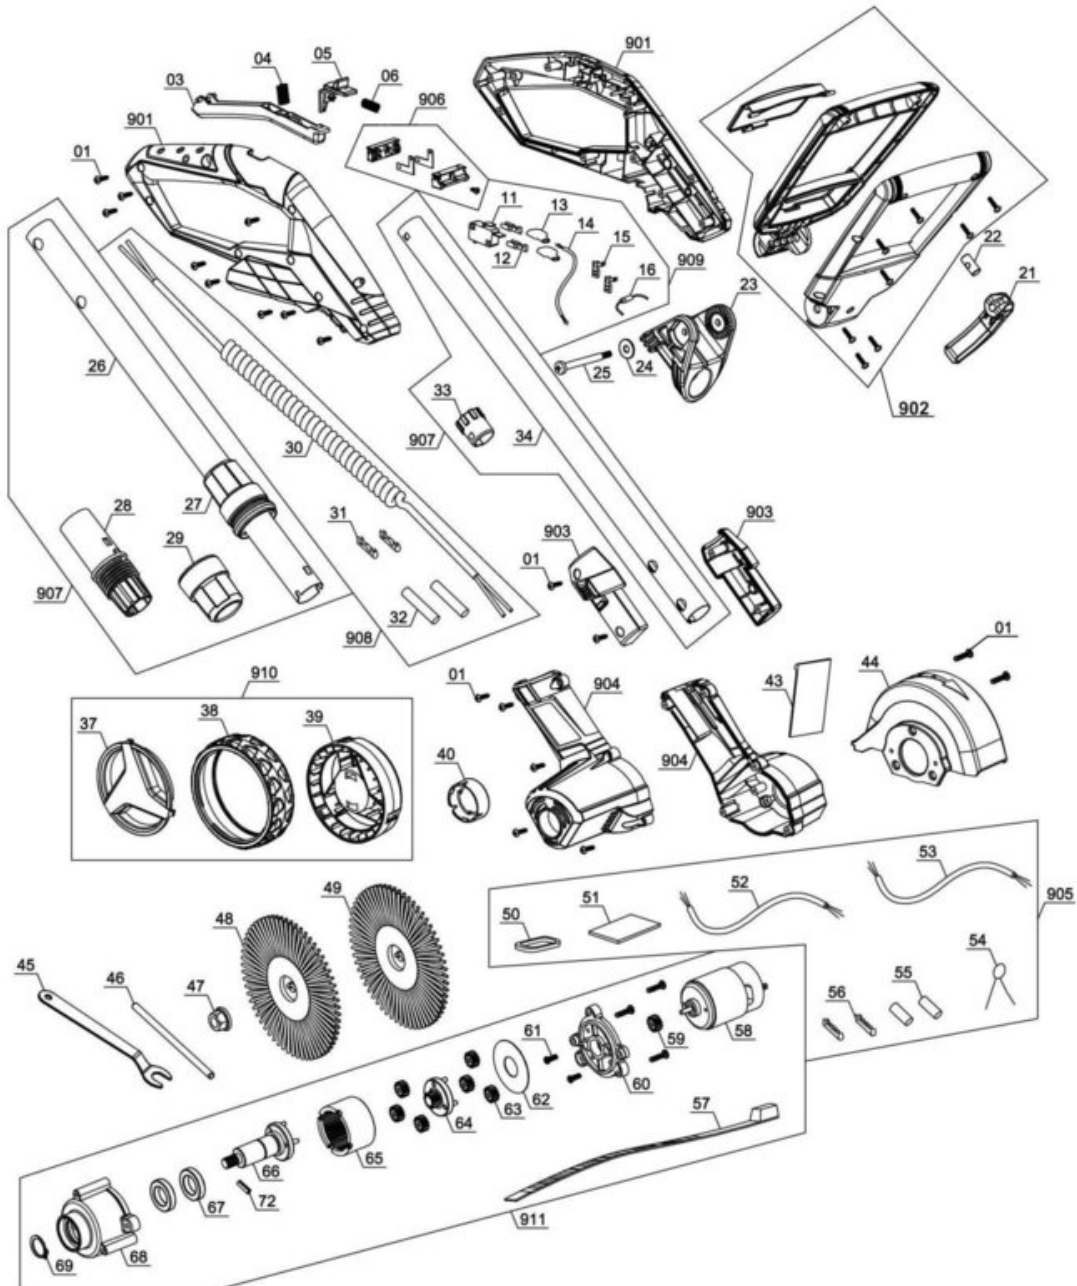

iSC GmbH
Customer Service
Eschenstraße 6
94405 Landau/Isar

Telefon:
Email:

+49 9951 959 2019
service-de@einhell.com

Akku-Fugenreiniger
GC-CC 18 Li-Solo

Artikelnummer: 3424050
Identnummer: 21021