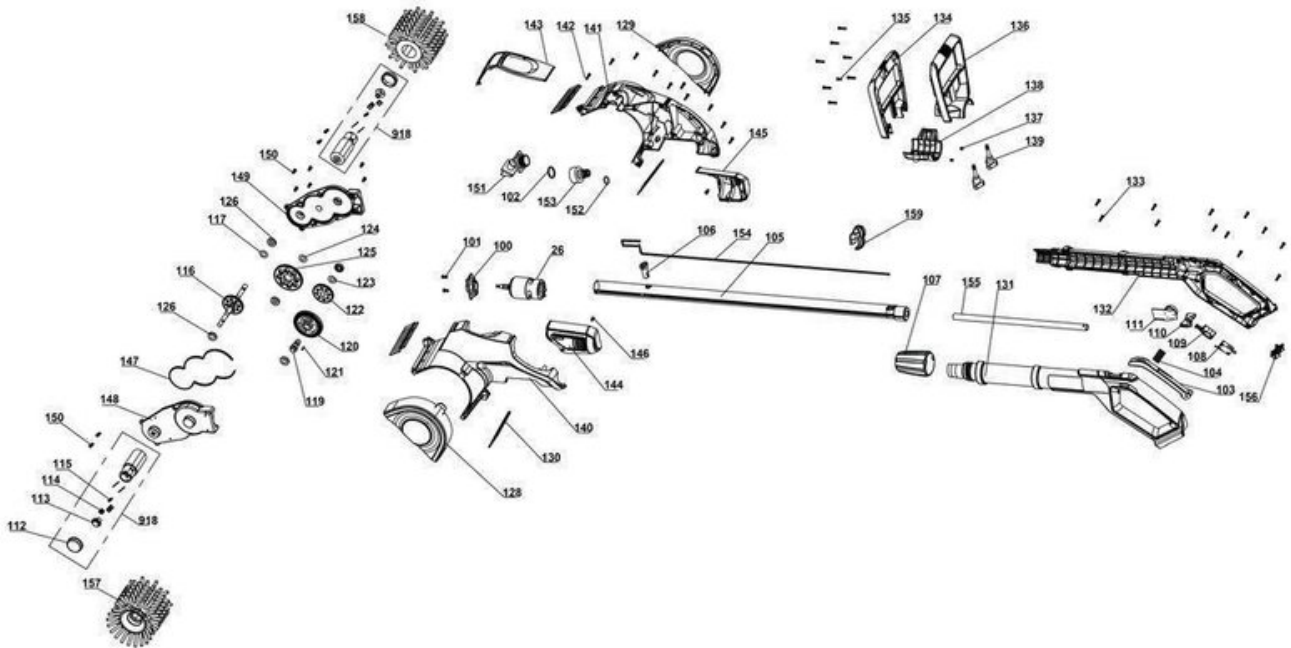

iSC GmbH
Customer Service
Eschenstraße 6
94405 Landau/Isar

Telefon:
Email:

+49 9951 959 2019
service-de@einhell.com

Akku-Oberflächenbürste
PICOBELLA 18/215

Artikelnummer: 3424200
Identnummer: 21043