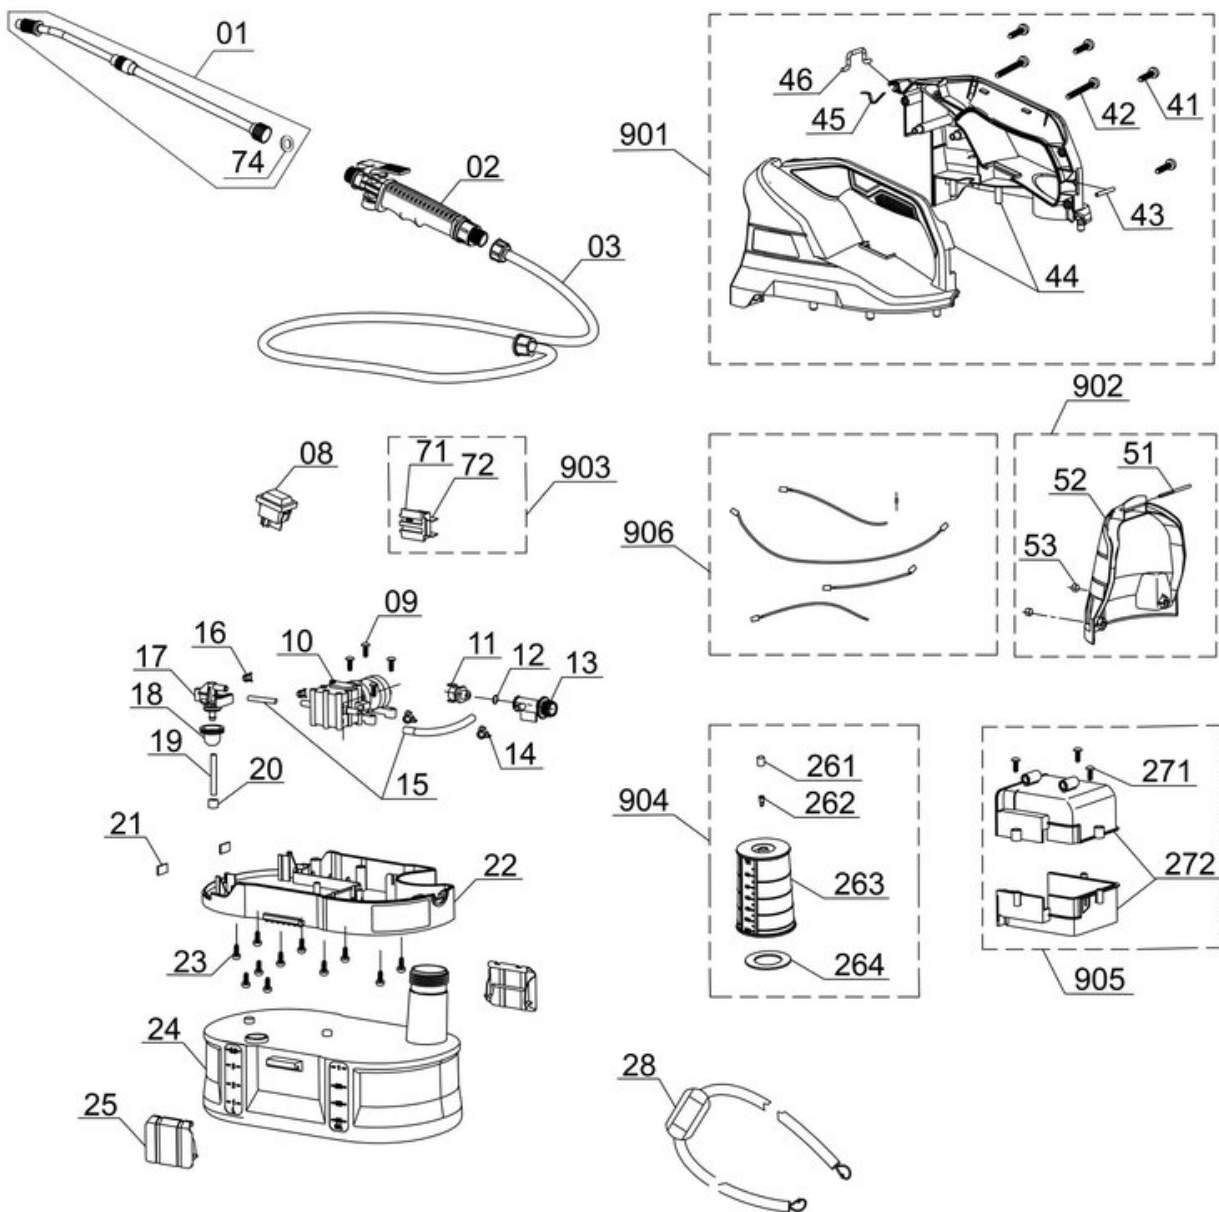

iSC GmbH
Customer Service
Eschenstraße 6
94405 Landau/Isar

Telefon:
Email:

+49 9951 959 2019
service-de@einhell.com

Akku-Drucksprühgerät
GE-WS 18/35 Li-Solo

Artikelnummer: 3425210
Identnummer: 11019