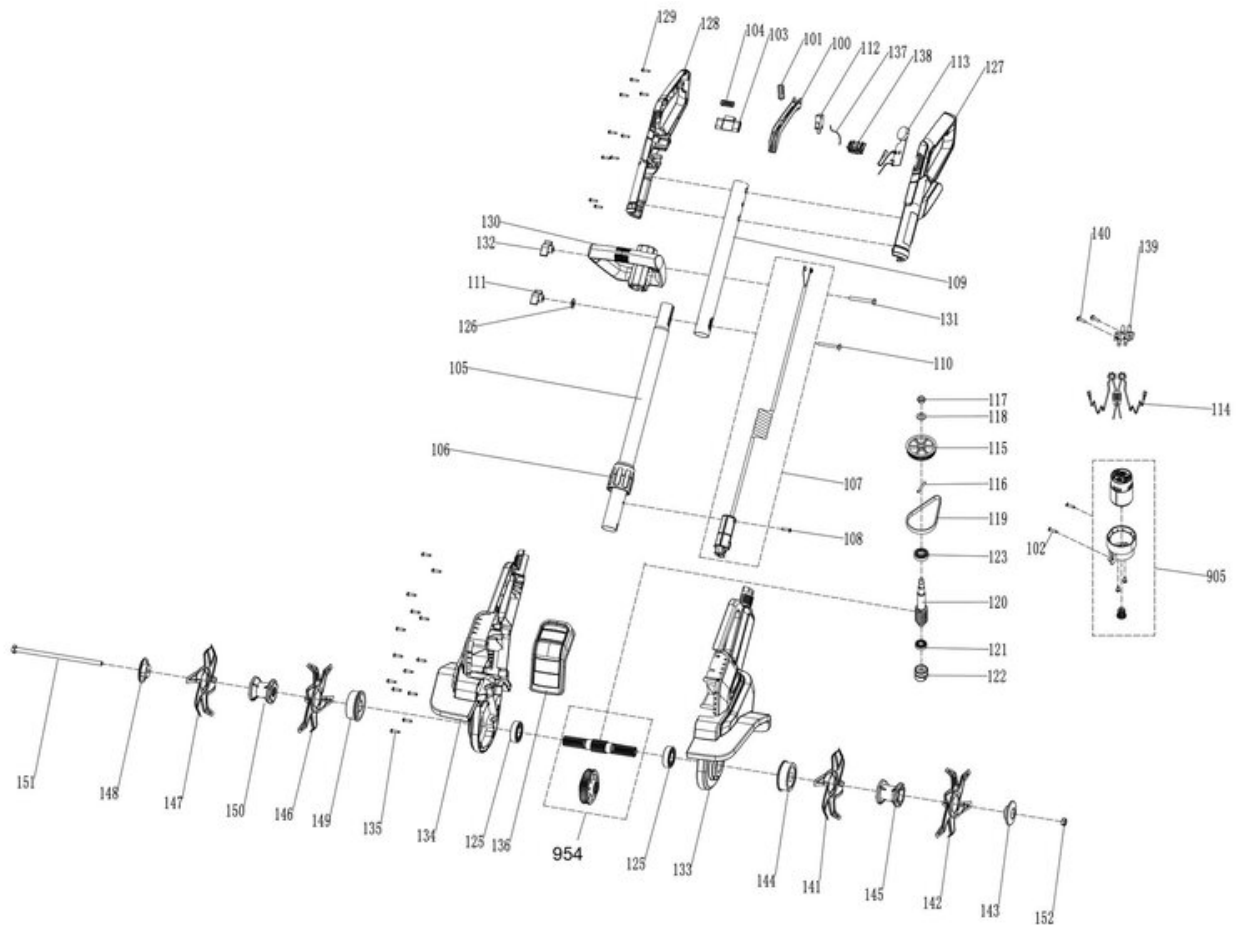

## Ersatzteile

Pos	Art.	Identnummer	Produktname
	343121002099	00000	Farbkarton
	343121001100	00000	Ein-/Ausschalttaste
	343121001101	00000	Druckfeder
	343121001102	00000	Kreuzschlitzschraube
	343121001103	00000	Sperrtaste
	343121001104	00000	Druckfeder
	343121002105	00000	Holm unten
	343121001106	00000	Überwurfmutter
	343121001107	00000	Verbindungskabel
	343121001108	00000	Kreuzschlitzschraube
	343121001109	00000	Holm oben
	343121001110	00000	Flachrundschraube
	343121001111	00000	Flügelmutter
	343121001112	00000	Mikroschalter
	343121001113	00000	Drehzahlregler
	343121001114	00000	Entstörspule
	343121001115	00000	Riemenscheibe
	343121001116	00000	Stift
	343121001117	00000	Sicherungsmutter
	343121001118	00000	Unterlegscheibe
	343121001119	00000	Zahnriemen
	343121001120	00000	Schneckenwelle
	343121001121	00000	Kugellager
	343121001122	00000	Aufnahme
	343121001123	00000	Kugellager
	343121001125	00000	Kugellager
	343121001126	00000	Unterlegscheibe
	343121001127	00000	Griffgehäuse links
	343121001128	00000	Griffgehäuse rechts
	343121001129	00000	Kreuzschlitzschraube
	343121001130	00000	Führungshandgriff
	343121001131	00000	Außensechskantschraube
	343121001132	00000	Flügelmutter
	343121002133	00000	Motorgehäuse links
	343121002134	00000	Motorgehäuse rechts
	343121001135	00000	Kreuzschlitzschraube
	343121001136	00000	Zierabdeckung
	343121001137	00000	Verbindungskabel
	343121001138	00000	Kontaktplatte
	343121001139	00000	Steckverbindung
	343121001140	00000	Kreuzschlitzschraube
	343121001141	00000	Hackmesser innen links
	343121001142	00000	Hackmesser außen links
	343121001143	00000	Kunststoffkappe links
	343121001144	00000	Staubschutzabdeckung links
	343121001145	00000	Distanzstück links
	343121001146	00000	Hackmesser innen rechts
	343121001147	00000	Hackmesser außen rechts
	343121001148	00000	Kunststoffkappe rechts
	343121001149	00000	Staubschutzabdeckung rechts
	343121001150	00000	Distanzstück rechts
	343121001151	00000	Außensechskantschraube
	343121001152	00000	Sicherungsmutter
	343121001905	00000	Gleichstrommotor
	343121001954	00000	Antriebswelle