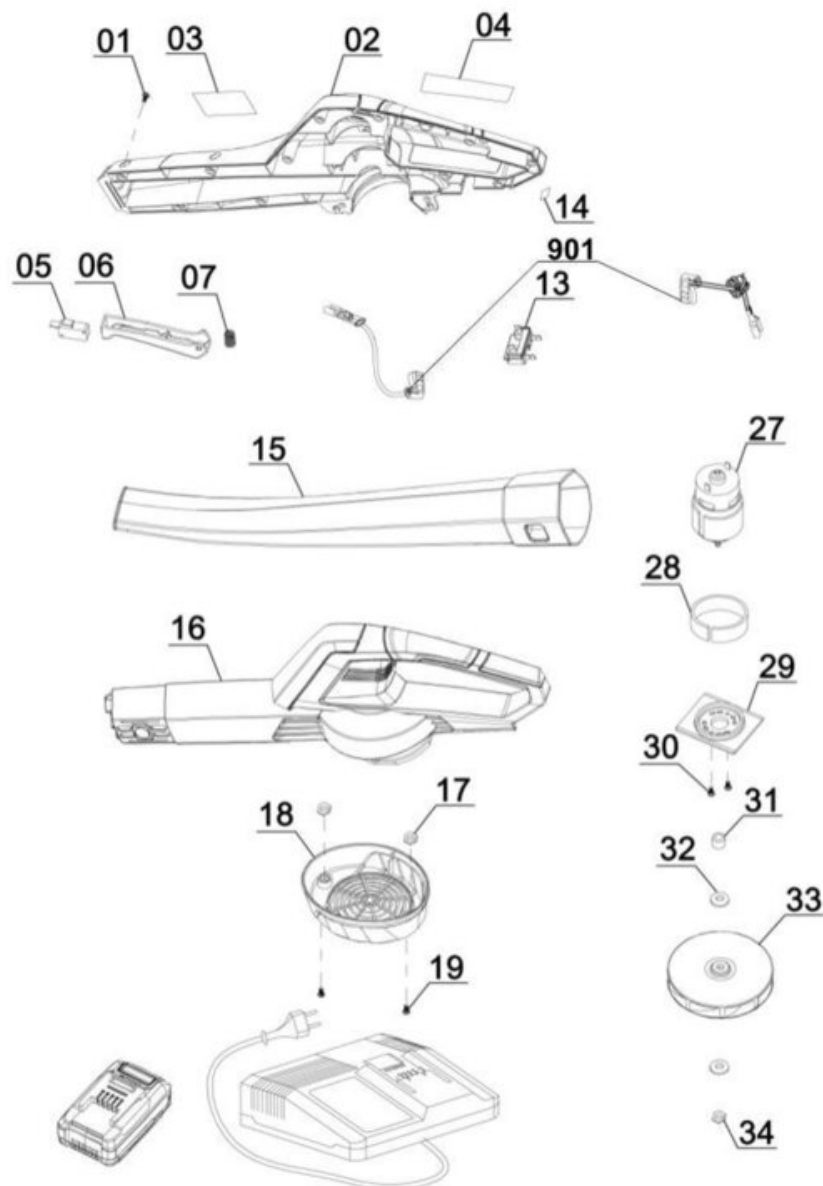

iSC GmbH
Customer Service
Eschenstraße 6
94405 Landau/Isar

Telefon:
Email:

+49 9951 959 2019
service-de@einhell.com

Akku-Laubbläser
GC-CL 18 Li E-Solo

Artikelnummer: 3433532
Identnummer: 21021

Ersatzteile

Pos	Art.	Identnummer	Produktname
	343350101001	00000	Kreuzschlitzschraube
	343350101002	00000	Gehäuse rechts
	343350101003	00000	Label
	343350101004	00000	Datenlabel
	343350101005	00000	Mikroschalter
	343350101006	00000	Ein-/Ausschalttaste
	343350101007	00000	Druckfeder
	343350101013	00000	Kontaktplatte
	343350101014	00000	Barcode Label
	343350101015	00000	Blasrohr
	343350101016	00000	Gehäuse links
	343350101017	00000	Mutter
	343350101018	00000	Lüfterabdeckung
	343350101019	00000	Kreuzschlitzschraube
	343350101027	00000	Motor
	343350101028	00000	Dämpfer
	343350101029	00000	Befestigungsplatte
	343350101030	00000	Kreuzschlitzschraube
	343350101031	00000	Buchse
	343350101032	00000	Unterlegscheibe
	343350101033	00000	Lüfterrad
	343350101034	00000	Mutter
	343353202099	00000	Farbkarton
	343353201800	00000	Drehzahlregler
	343353201801	00000	Platine
	343350101901	00010	Induktanz