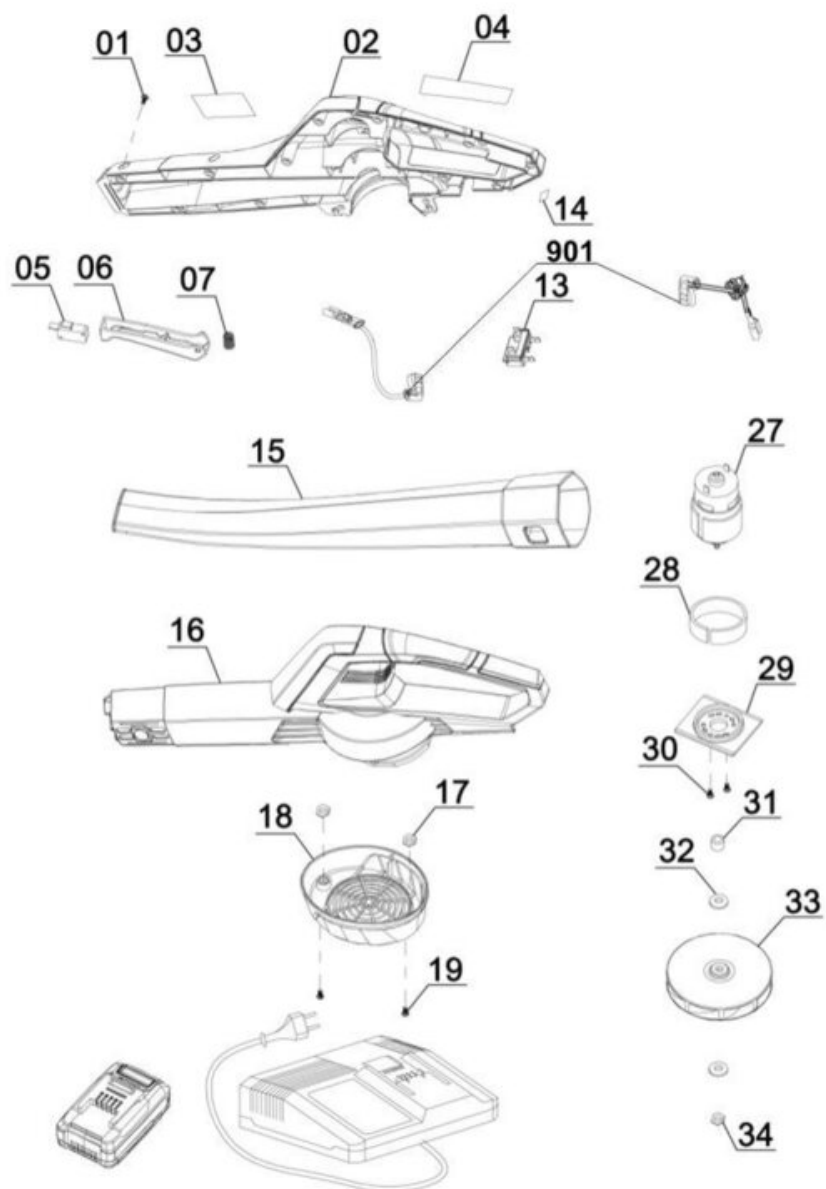

iSC GmbH
Customer Service
Eschenstraße 6
94405 Landau/Isar

Telefon: +49 9951 959 2019
Email: service-de@einhell.com

Akku-Laubbläser
GC-CL 18 Li E Kit (1x2,0Ah)

Artikelnummer: 3433533
Identnummer: 21031

Ersatzteile

Pos	Art.	Identnummer	Produktname
	3433531	00020	GC-CL 18 Li E for Kit
	4511398	00010	PXC 2,0Ah f.K.A01
	4512123	00010	PXC 18V 30min f.K. B

Ersatzteile

Pos	Art.	Identnummer	Produktname
	343353302099	00000	Farbkarton
	343350101001	00000	Kreuzschlitzschraube
	343350101002	00000	Gehäuse rechts
	343353102003	00000	Logo
	343353102004	00000	Label
	343350101005	00000	Mikroschalter
	343350101006	00000	Ein-/Ausschalttaste
	343350101007	00000	Druckfeder
	343350101013	00000	Kontaktplatte
	343353102014	00000	2D-code label
	343350101015	00000	Blasrohr
	343350101016	00000	Gehäuse links
	343350101017	00000	Mutter
	343350101018	00000	Lüfterabdeckung
	343350101019	00000	Kreuzschlitzschraube
	343350101027	00000	Motor
	343350101028	00000	Dämpfer
	343350101029	00000	Befestigungsplatte
	343350101030	00000	Kreuzschlitzschraube
	343350101031	00000	Buchse
	343350101032	00000	Unterlegscheibe
	343350101033	00000	Lüfterrad
	343350101034	00000	Mutter
	343353303099	00000	Farbkarton
	343353201800	00000	Drehzahlregler
	343353201801	00000	Platine
	343350101901	00010	Induktanz

PXC 2,0Ah f.K.A01

Artikelnummer: 4511398
Identnummer: 00010

Ersatzteile

Pos	Art.	Identnummer	Produktname
	451139801791	00000	Datenlabel
	451139801850	00000	Akku Li-Ion 18V

PXC 18V 30min f.K. B

Artikelnummer: 4512123
Identnummer: 00010

Ersatzteile

Pos	Art.	Identnummer	Produktname
	451212301851	00000	Ladegerät PXC