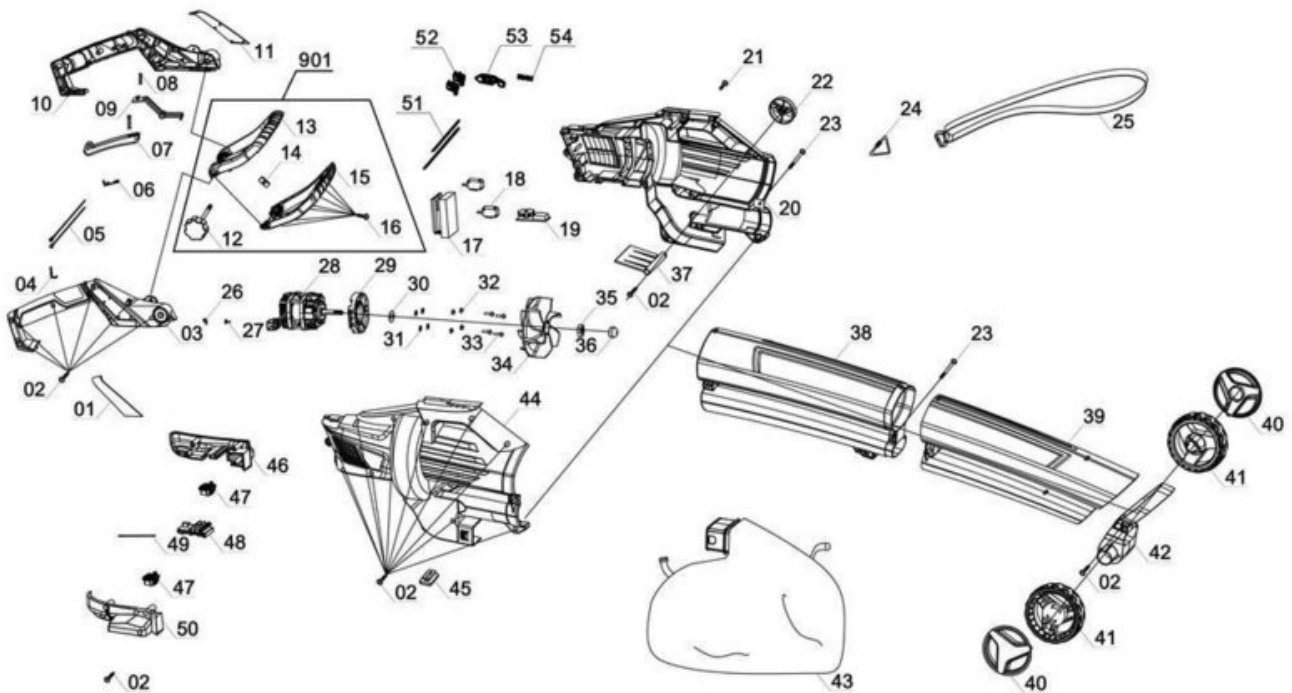

iSC GmbH
Customer Service
Eschenstraße 6
94405 Landau/Isar

Telefon:
Email:

+49 9951 959 2019
service-de@einhell.com

Akku-Laubsauger
GE-CL 36 Li E-Solo

Artikelnummer: 3433600
Identnummer: 21031

Ersatzteile

Pos	Art.	Identnummer	Produktname
	343360001001	00000	Zierabdeckung rechts
	343360001002	00000	Kreuzschlitzschraube
	343360001003	00000	Griffgehäuse rechts
	343360001004	00000	Erdungskontakt
	343360001005	00000	Erdungskabel
	343360001006	00000	Erdungskontakt
	343360001007	00000	Betätigungshebel
	343360001008	00000	Druckfeder
	343360001009	00000	Verbindungshebel
	343360001010	00000	Griffgehäuse links
	343360001011	00000	Zierabdeckung links
	343360001017	00000	Steuerelektronik
	343360002018	00000	Mikroschalter
	343360001019	00000	Drehzahlregler
	343360002020	00000	Motorgehäuse links
	343360001021	00000	Kreuzschlitzschraube
	343360001022	00000	Umschalter
	343360002023	00000	Kreuzschlitzschraube
	343360001024	00000	Aufnahmebügel
	343360001025	00000	Tragegurt
	343360001026	00000	Erdungskontakt
	343360001027	00000	Schraube
	343360001028	00000	Gleichstrommotor
	343360001029	00000	Motoraufnahme
	343360001030	00000	Scheibe
	343360001031	00000	Unterlegscheibe
	343360001032	00000	Federring
	343360001033	00000	Kreuzschlitzschraube
	343360001034	00000	Lüfterrad
	343360001035	00000	Sicherungsmutter
	343360001036	00000	Abdeckkappe
	343360001037	00000	Umschaltklappe
	343360002038	00000	Saugrohr hinten
	343360001039	00000	Saugrohr vorne
	343360001040	00000	Radkappe
	343360001041	00000	Rad
	343360001042	00000	Radträger
	343360002043	00000	Fangsack
	343360002044	00000	Motorgehäuse rechts
	343360001045	00000	Gummidämpfer
	343360001046	00000	Gehäuse links
	343360001047	00000	Kontaktelement
	343360001048	00000	Akkuführungsplatte
	343360001049	00000	Kabel
	343360001050	00000	Gehäuse rechts
	343360002051	00000	Kabel
	343360002052	00000	Mikroschalter
	343360002053	00000	Schalterbetätigungshebel
	343360002054	00000	Druckfeder
	343360003099	00000	Farbkarton
	343360001901	00010	Zusatzhandgriff