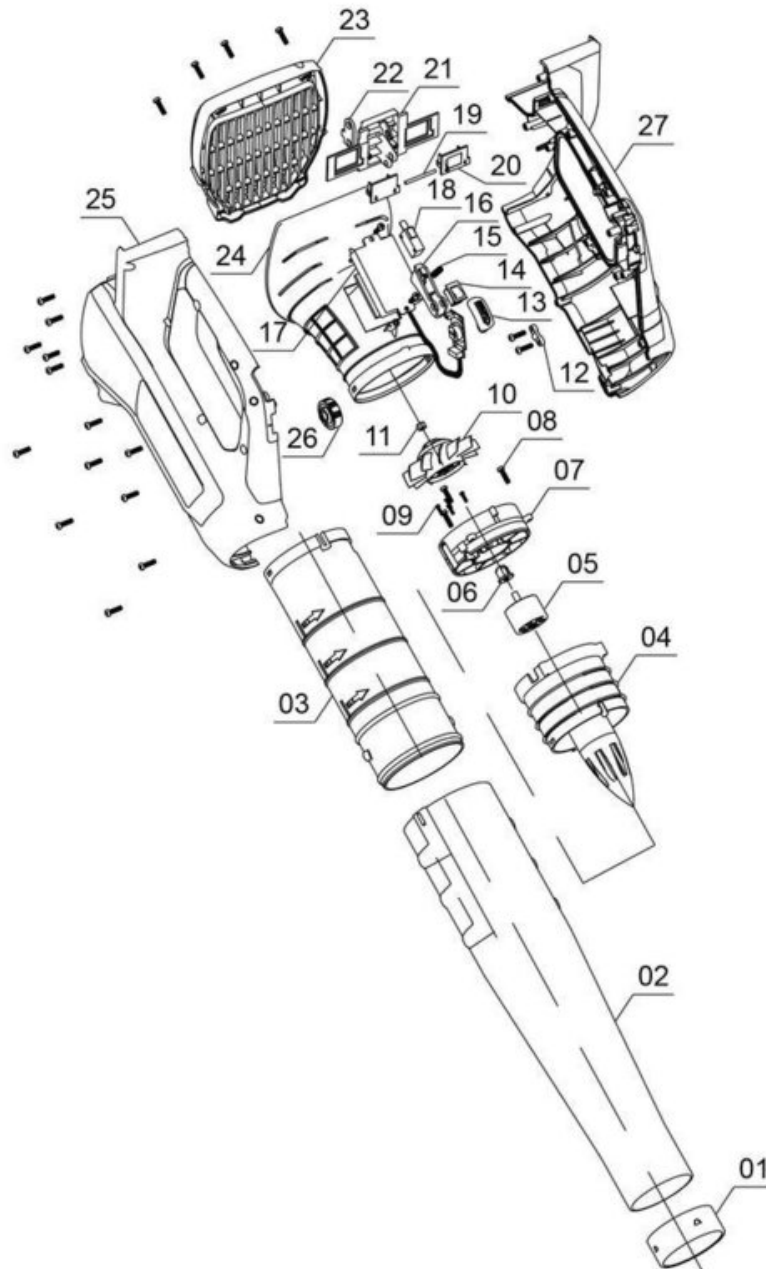

iSC GmbH
Customer Service
Eschenstraße 6
94405 Landau/Isar

Telefon:
Email:

+49 9951 959 2019
service-de@einhell.com

Akku-Laubbläser
GP-LB 36/210 Li E-Solo

Artikelnummer: 3433620
Identnummer: 21021

Ersatzteile

Pos	Art.	Identnummer	Produktname
	343362001001	00000	Metallring
	343362001002	00000	Blasrohr
	343362001003	00000	Führung
	343362001004	00000	Luftstromverteiler
	343362002005	00000	Motor (Bürstenlos)
	343362001006	00000	Buchse
	343362001007	00000	Lüftergehäuse
	343362001008	00000	Kreuzschlitzschraube
	343362001009	00000	Kreuzschlitzschraube
	343362001010	00000	Lüfterrad
	343362001011	00000	Mutter
	343362001012	00000	Kabelzugentlastung
	343362001013	00000	Schalttaste (Turbo)
	343362001014	00000	Ein-/Ausschalter
	343362001015	00000	Druckfeder
	343362001016	00000	Schalttaste
	343362001017	00000	Steuerplatine
	343362001018	00000	Mikroschalter
	343362001019	00000	Verbindungskabel
	343362001020	00000	Kontaktplatte
	343362001021	00000	Aufnahme
	343362001022	00000	Befestigungsplatte
	343362001023	00000	Lufteinlassgitter
	343362001024	00000	Luftführungsgehäuse
	343362001025	00000	Griffgehäuse rechts
	343362001026	00000	Einstellrad
	343362001027	00000	Griffgehäuse links
	343362002099	00000	Farbkarton
	343362001800	00000	Tragegurt