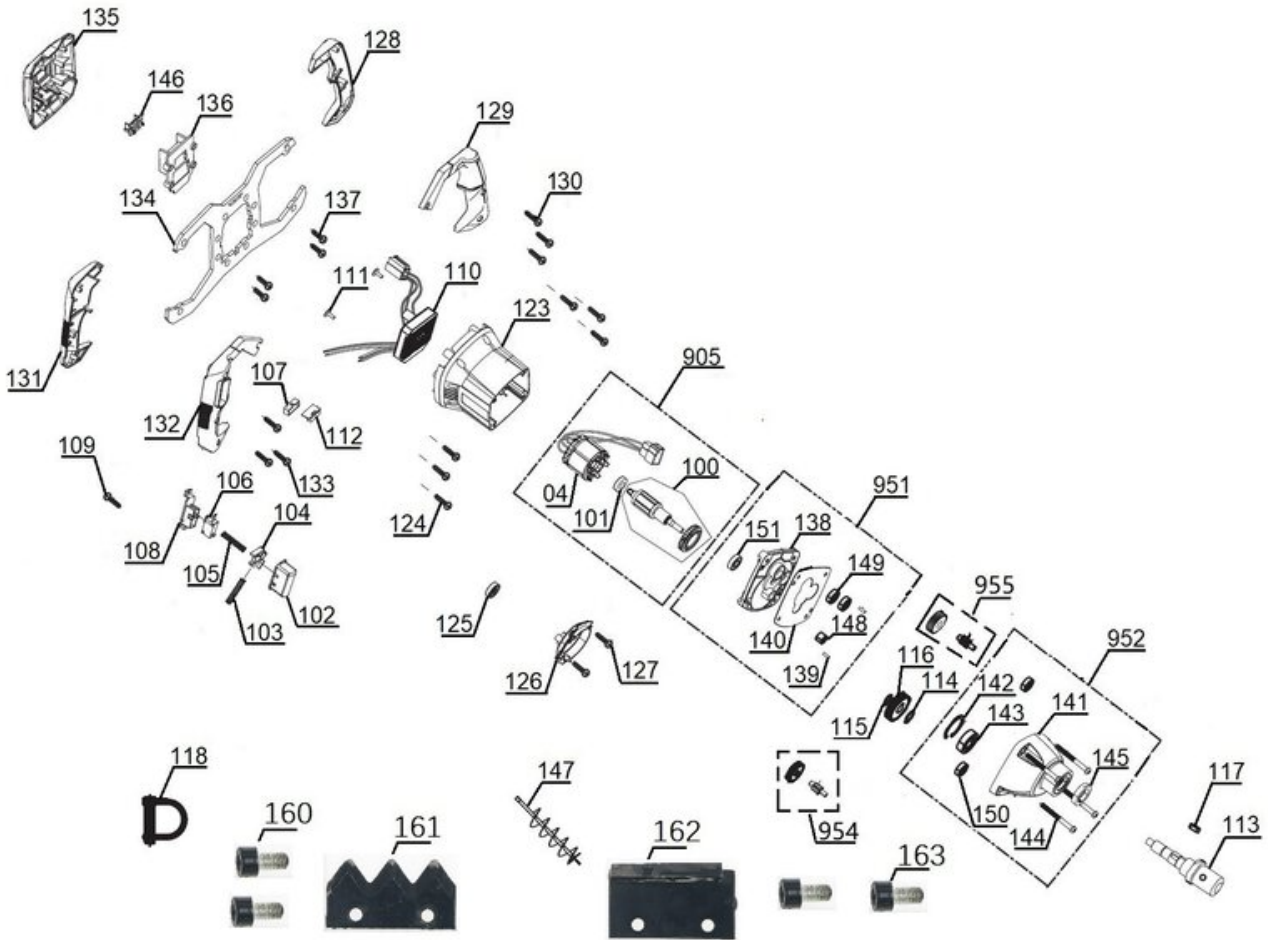

iSC GmbH
Customer Service
Eschenstraße 6
94405 Landau/Isar

Telefon:
Email:

+49 9951 959 2019
service-de@einhell.com

Akku-Erdbohrer
GP-EA 18/150 Li BL-Solo

Artikelnummer: 3437000
Identnummer: 21010