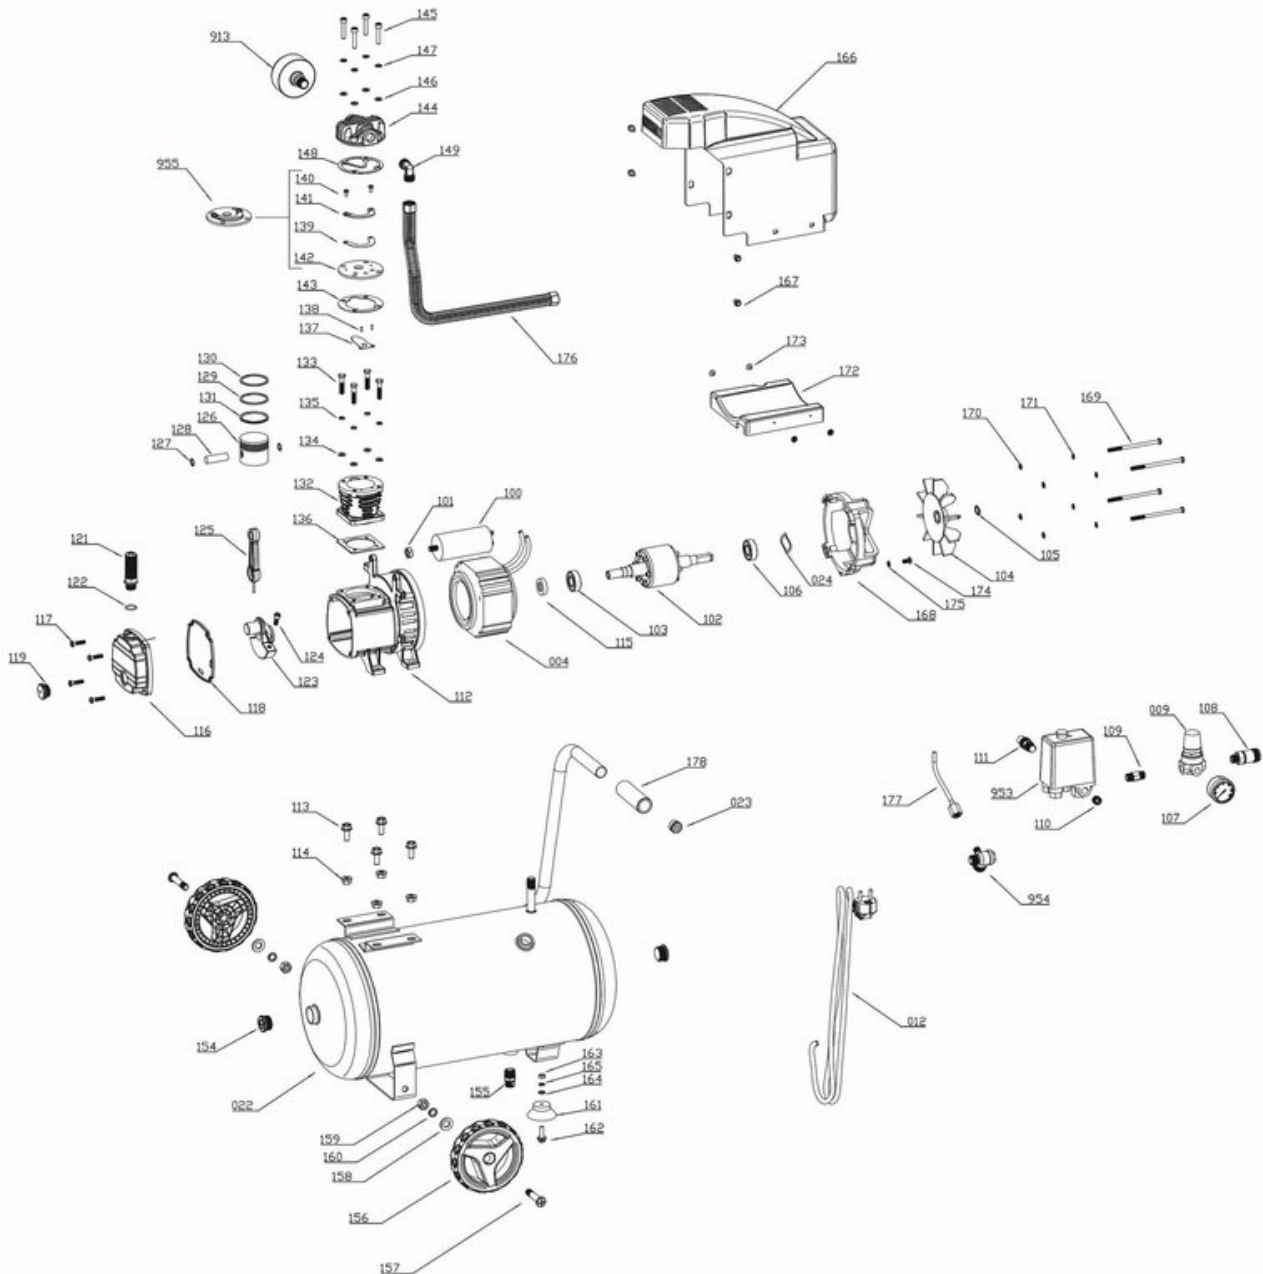

iSC GmbH
Customer Service
Eschenstraße 6
94405 Landau/Isar

Telefon:
Email:

+49 9951 959 2019
service-de@einhell.com

Kompressor
TC-AC 190/24/8

Artikelnummer: 4007325
Identnummer: 21063