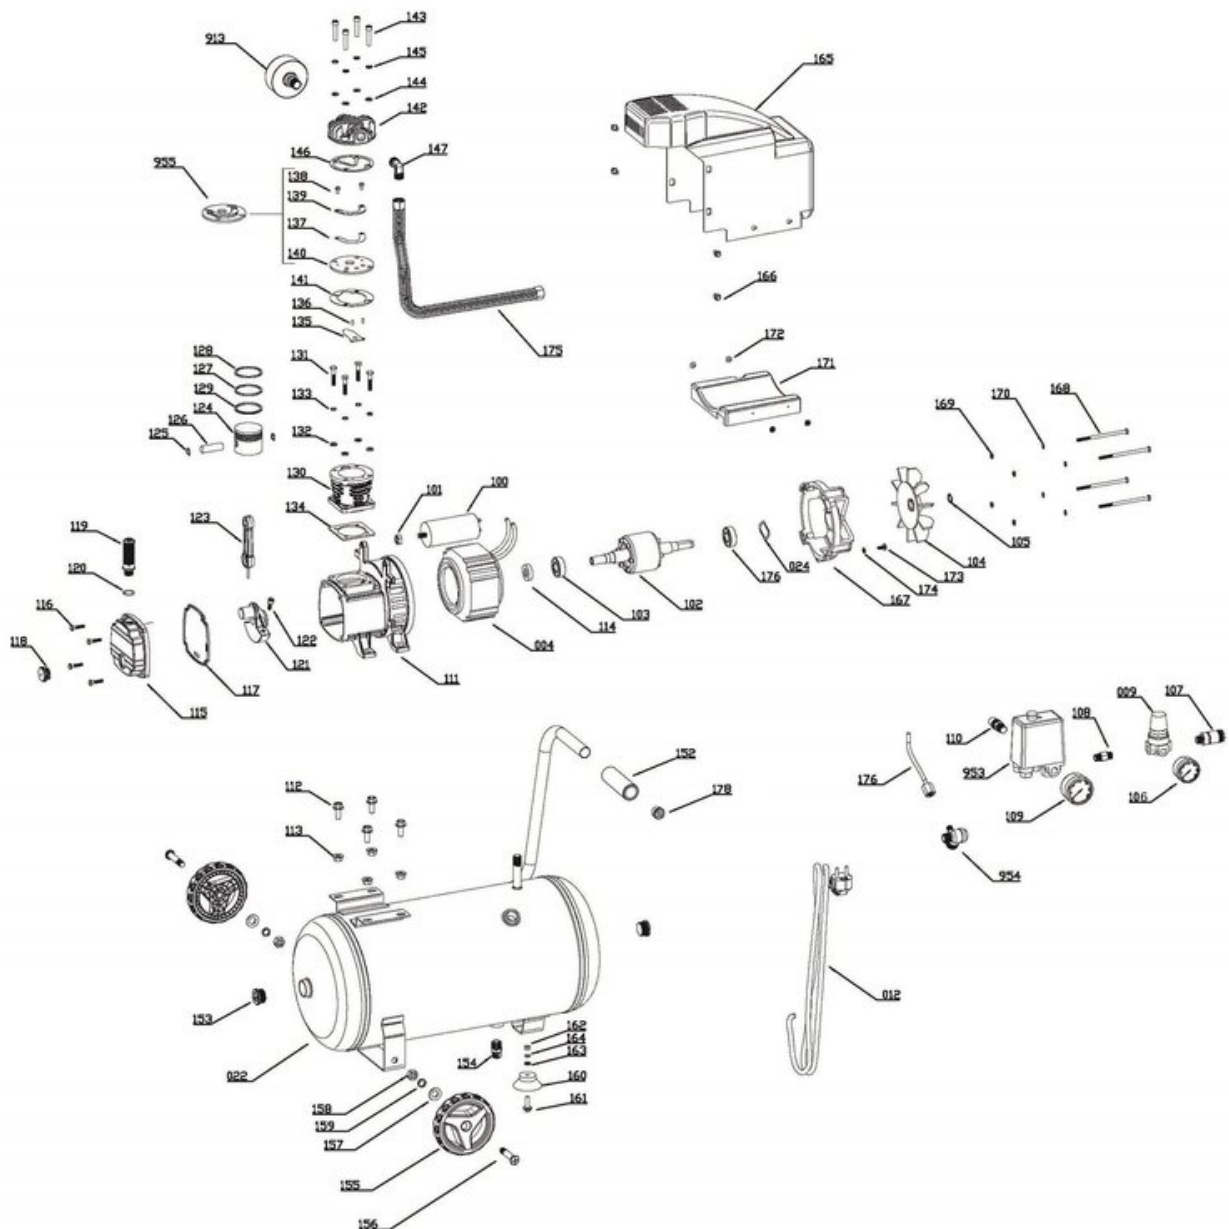

iSC GmbH
Customer Service
Eschenstraße 6
94405 Landau/Isar

Telefon:
Email:

+49 9951 959 2019
service-de@einhell.com

Kompressor
TC-AC 190/50/8

Artikelnummer: 4007332
Identnummer: 21043