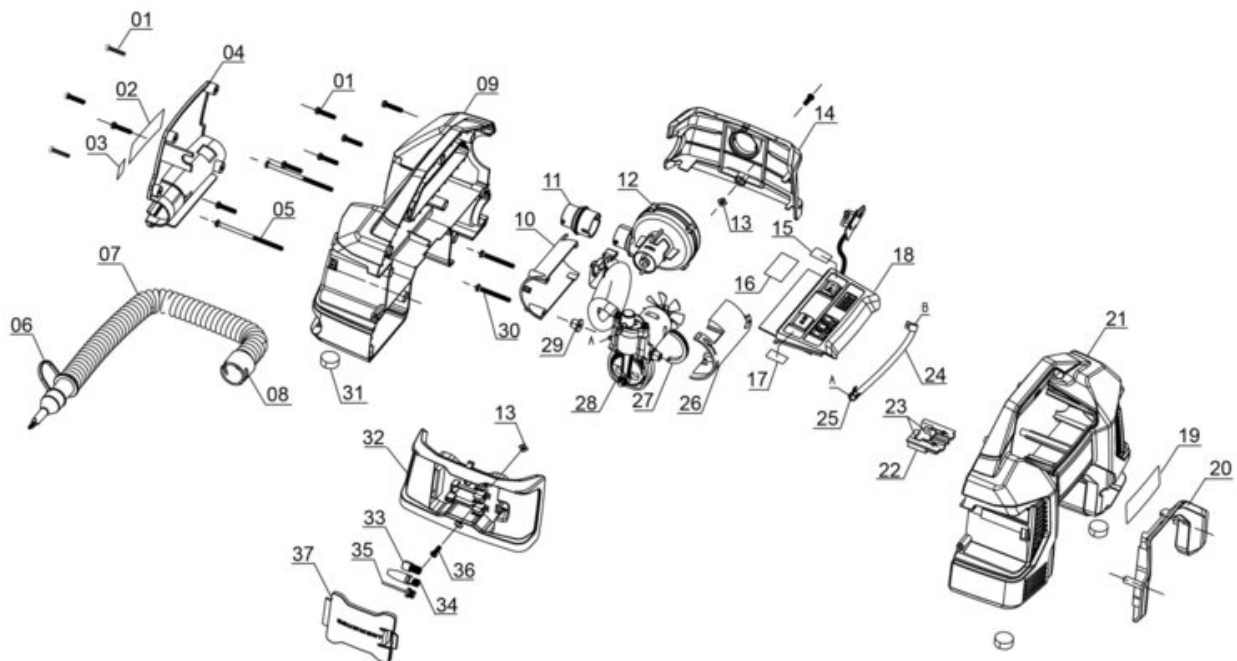

iSC GmbH
Customer Service
Eschenstraße 6
94405 Landau/Isar

Telefon:
Email:

+49 9951 959 2019
service-de@einhell.com

Akku-Kompressor
PRESSITO 18/21

Artikelnummer: 4020467
Identnummer: 21011

Ersatzteile

Pos	Art.	Identnummer	Produktname
	402046701001	00000	Kreuzschlitzschraube
	402046701002	00000	Label
	402046701003	00000	Barcode Label
	402046701004	00000	Abdeckplatte
	402046701005	00000	Kreuzschlitzschraube
	402046701006	00000	Adapter
	402046701007	00000	Luftschlauch
	402046701008	00000	Anschluss
	402046701009	00000	Gehäuserückseite
	402046701010	00000	Motorgehäuserückseite
	402046701011	00000	Adapter
	402046701012	00000	Gebläse
	402046701013	00000	Mutter
	402046701014	00000	Gehäuseseteil rechts
	402046701015	00000	Label 1
	402046701016	00000	Label 2
	402046701017	00000	Label 3
	402046701018	00000	Bedienpanel
	402046701019	00000	Logo label
	402046701020	00000	Zierabdeckung
	402046701021	00000	Gehäusevorderseite
	402046701022	00000	Kontaktplatte
	402046701023	00000	Akkuaufnahme
	402046701024	00000	Anschlussschlauch
	402046701025	00000	Schlauchklemme
	402046701026	00000	Motorgehäusevorderseite
	402046701027	00000	Motoraufnahme
	402046701028	00000	Kompressor
	402046701029	00000	Klemmstück
	402046701030	00000	Kreuzschlitzschraube
	402046701031	00000	Klemmscheibe
	402046701032	00000	Gehäuseseteil links
	402046701033	00000	Fahrradadapter
	402046701034	00000	Adapter konisch
	402046701035	00000	Adapter für Ballventile
	402046701036	00000	Kreuzschlitzschraube
	402046701037	00000	Zubehörfachdeckel
	402046701099	00000	Farbkarton