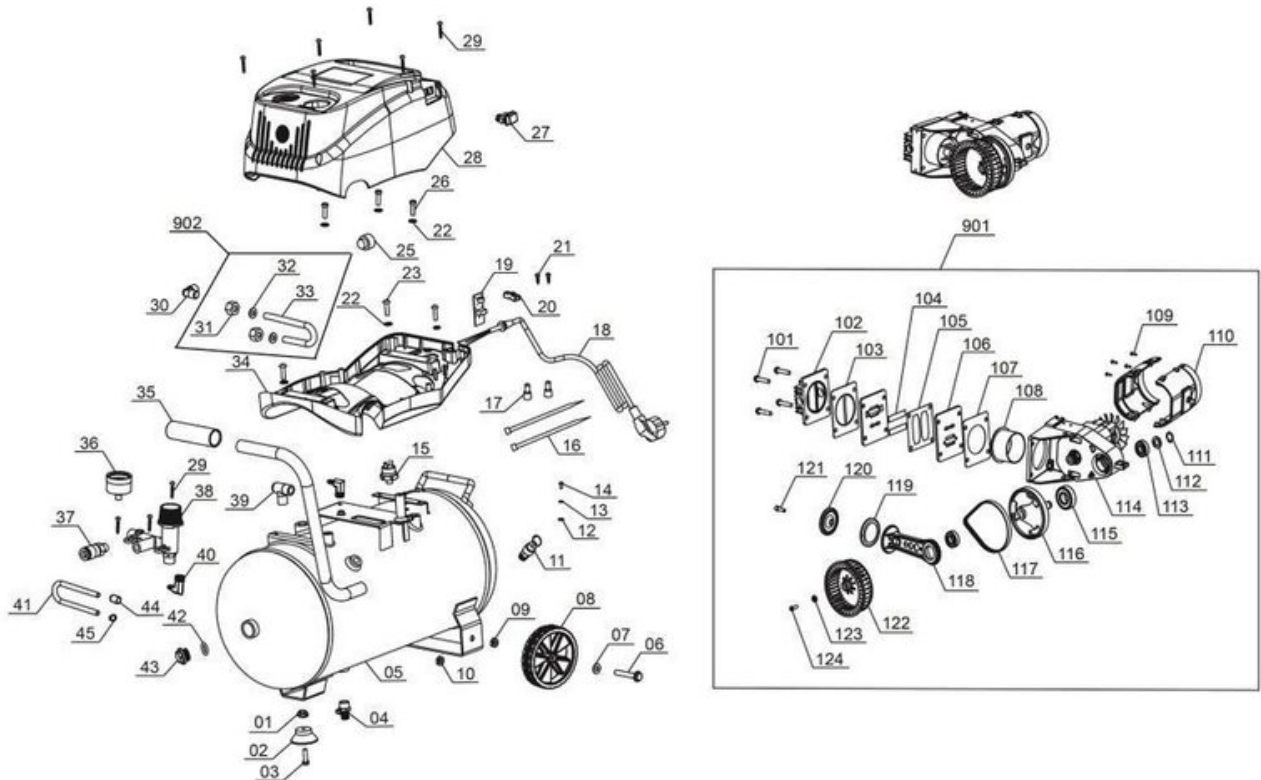

iSC GmbH
Customer Service
Eschenstraße 6
94405 Landau/Isar

Telefon:
Email:

+49 9951 959 2019
service-de@einhell.com

Kompressor
TC-AC 200/24/8 OF

Artikelnummer: 4020590
Identnummer: 21023

Ersatzteile

Pos	Art.	Identnummer	Produktname
	402059001001	00000	Flanschmutter
	402059001002	00000	Standfuß
	402059001003	00000	Außensechskantschraube
	402059001004	00000	Ablassschraube
	402059001005	00000	Druckbehälter
	402059001006	00000	Außensechskantschraube
	402059001007	00000	Unterlegscheibe
	402059002008	00000	Rad
	402059001009	00000	Mutter
	402059001010	00000	Mutter
	402059001012	00000	Unterlegscheibe
	402059001013	00000	Scheibe
	402059001014	00000	Kreuzschlitzschraube
	402059001015	00000	Druckschalter
	402059001016	00000	Kabelbinder
	402059001017	00000	Anschlussstück
	402059001018	00000	Netzleitung mit Stecker
	402059001019	00000	Steuerplatine
	402059001020	00000	Kabelzugentlastung
	402059001021	00000	Kreuzschlitzschraube
	402059001022	00000	Unterlegscheibe
	402059001023	00000	Kreuzschlitzschraube
	402059001025	00000	Luffilter
	402059001026	00000	Schraube
	402059001027	00000	Ein-/Ausschalter
	402059001028	00000	Motorabdeckung
	402059001029	00000	Kreuzschlitzschraube
	402059001030	00000	Winkelanschlussstück
	402059001034	00000	Motoraufnahme
	402059002035	00000	Gummigriff
	402059002036	00000	Manometer
	402059001037	00000	Schnellkupplung
	402059001038	00000	Druckregler
	402059001039	00000	Rückschlagventil
	402059001040	00000	Winkelanschlussstück
	402059001041	00000	Druckleitung
	402059001042	00000	O-Ring
	402059001043	00000	Verschlussstopfen
	402059001044	00000	Ring
	402059001045	00000	Klammer
	402059002099	00000	Farbkarton
	402059001901	00010	Motor mit Pumpe
	402059001902	00010	Druckleitung

Druckleitung

Artikelnummer: 402059001902
Identnummer: 00010

Ersatzteile

Pos	Art.	Identnummer	Produktname
	402059001031	00000	Ueberwurfmutter
	402059001032	00000	Schneidring
	402059001033	00000	Druckleitung