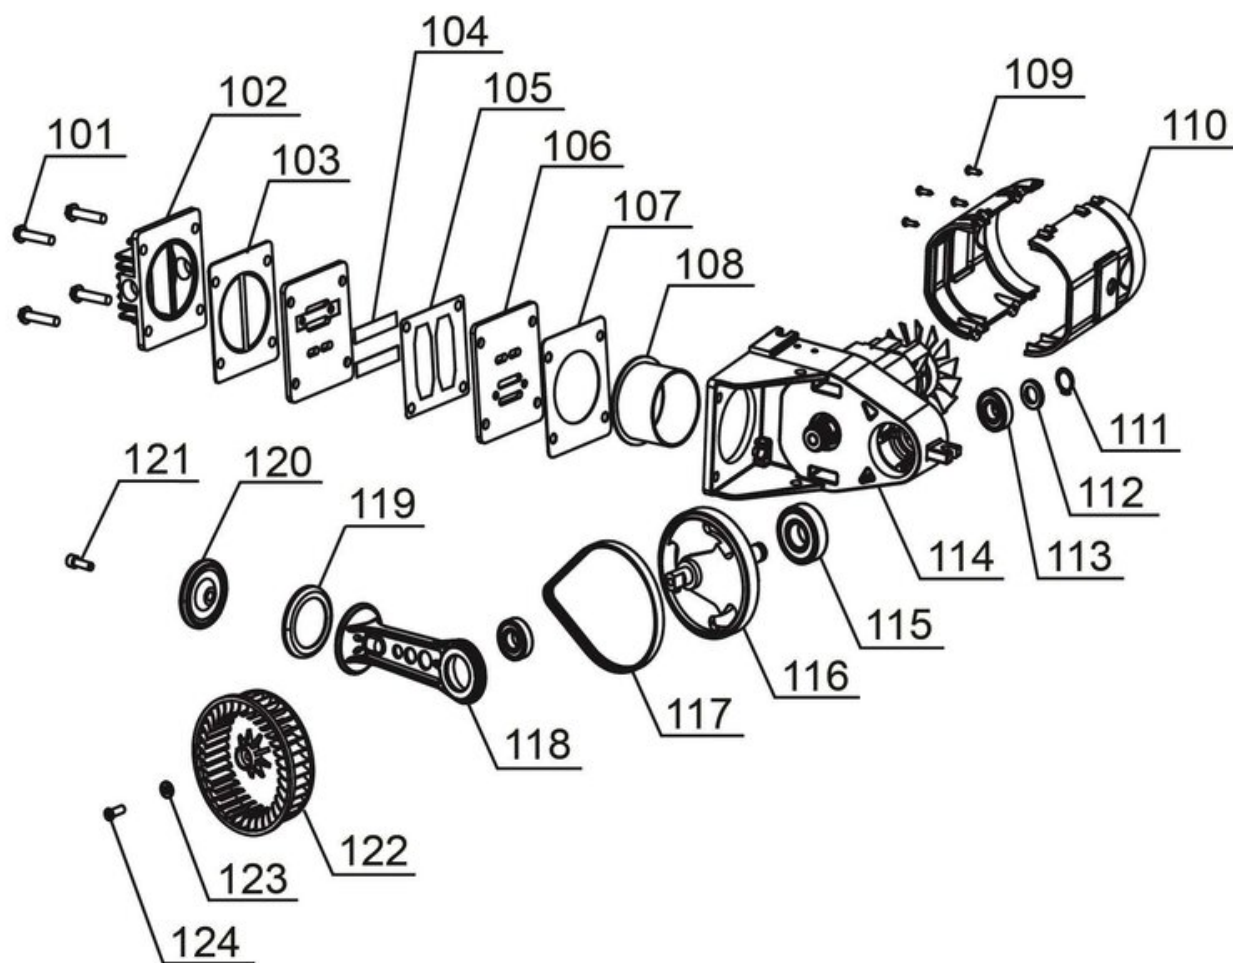

iSC GmbH
Customer Service
Eschenstraße 6
94405 Landau/Isar

Telefon:
Email:

+49 9951 959 2019
service-de@einhell.com

Kompressor
TC-AC 200/24/8 OF

Artikelnummer: 4020590
Identnummer: 21023

Ersatzteile

Pos	Art.	Identnummer	Produktname
	402059001001	00000	Flanschmutter
	402059001002	00000	Standfuß
	402059001003	00000	Außensechskantschraube
	402059001004	00000	Ablassschraube
	402059001005	00000	Druckbehälter
	402059001006	00000	Außensechskantschraube
	402059001007	00000	Unterlegscheibe
	402059002008	00000	Rad
	402059001009	00000	Mutter
	402059001010	00000	Mutter
	402059001012	00000	Unterlegscheibe
	402059001013	00000	Scheibe
	402059001014	00000	Kreuzschlitzschraube
	402059001015	00000	Druckschalter
	402059001016	00000	Kabelbinder
	402059001017	00000	Anschlussstück
	402059001018	00000	Netzleitung mit Stecker
	402059001019	00000	Steuerplatine
	402059001020	00000	Kabelzugentlastung
	402059001021	00000	Kreuzschlitzschraube
	402059001022	00000	Unterlegscheibe
	402059001023	00000	Kreuzschlitzschraube
	402059001025	00000	Luffilter
	402059001026	00000	Schraube
	402059001027	00000	Ein-/Ausschalter
	402059001028	00000	Motorabdeckung
	402059001029	00000	Kreuzschlitzschraube
	402059001030	00000	Winkelanschlussstück
	402059001034	00000	Motoraufnahme
	402059002035	00000	Gummigriff
	402059002036	00000	Manometer
	402059001037	00000	Schnellkupplung
	402059001038	00000	Druckregler
	402059001039	00000	Rückschlagventil
	402059001040	00000	Winkelanschlussstück
	402059001041	00000	Druckleitung
	402059001042	00000	O-Ring
	402059001043	00000	Verschlussstopfen
	402059001044	00000	Ring
	402059001045	00000	Klammer
	402059002099	00000	Farbkarton
	402059001901	00010	Motor mit Pumpe
	402059001902	00010	Druckleitung