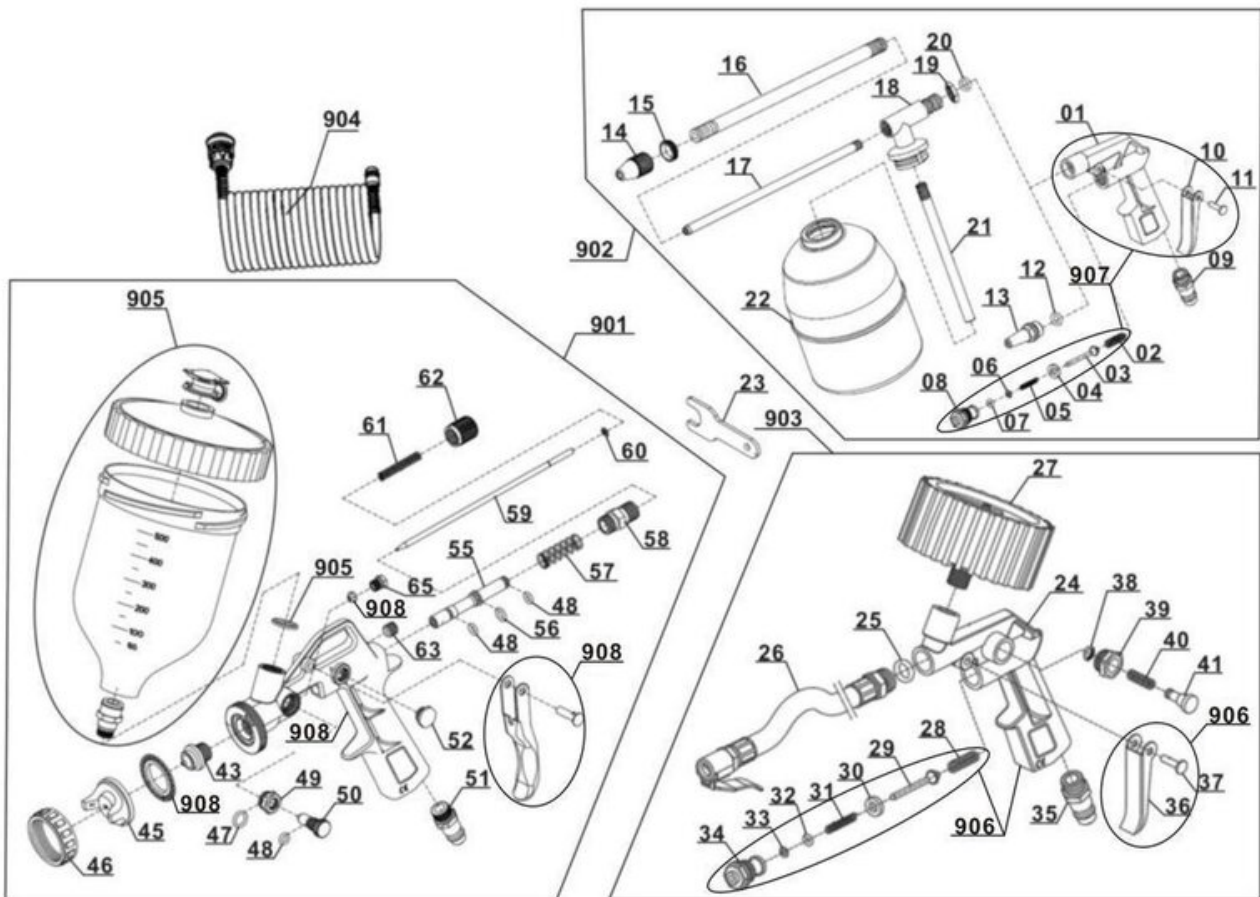

## Ersatzteile

| Pos | Art.         | Identnummer | Produktname                    |
|-----|--------------|-------------|--------------------------------|
|     | 413272007023 | 00000       | Schlüssel                      |
|     | 413272010099 | 00000       | Farbkarton                     |
|     | 413272007901 | 00010       | Spritzpistole mit Fließbecher  |
|     | 413272007902 | 00010       | Sprühpistole mit Saugbecher    |
|     | 413272009903 | 00010       | Reifenfullmesser mit Manometer |
|     | 413272010904 | 00000       | Spiralschlauch 4m              |

Fließbecher

Artikelnummer: 413272007905  
Identnummer: 00010