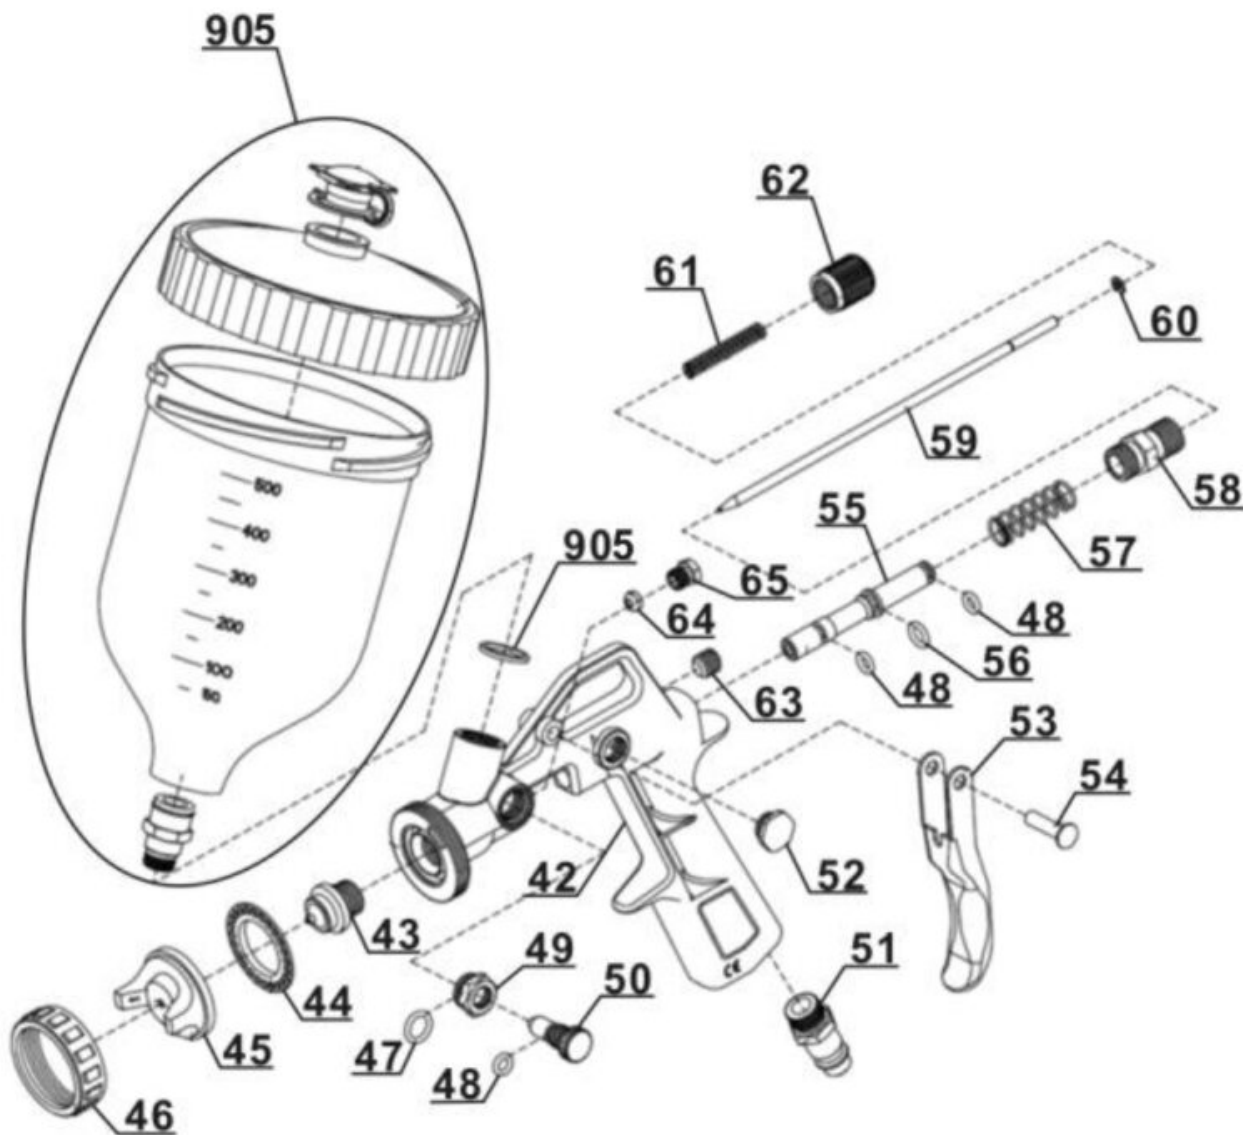

## Ersatzteile

| Pos | Art.         | Identnummer | Produktname                    |
|-----|--------------|-------------|--------------------------------|
|     | 413272007023 | 00000       | Schlüssel                      |
|     | 413272010099 | 00000       | Farbkarton                     |
|     | 413272007901 | 00010       | Spritzpistole mit Fließbecher  |
|     | 413272007902 | 00010       | Sprühpistole mit Saugbecher    |
|     | 413272009903 | 00010       | Reifenfullmesser mit Manometer |
|     | 413272010904 | 00000       | Spiralschlauch 4m              |

Fließbecher

Artikelnummer: 413272007905  
Identnummer: 00010