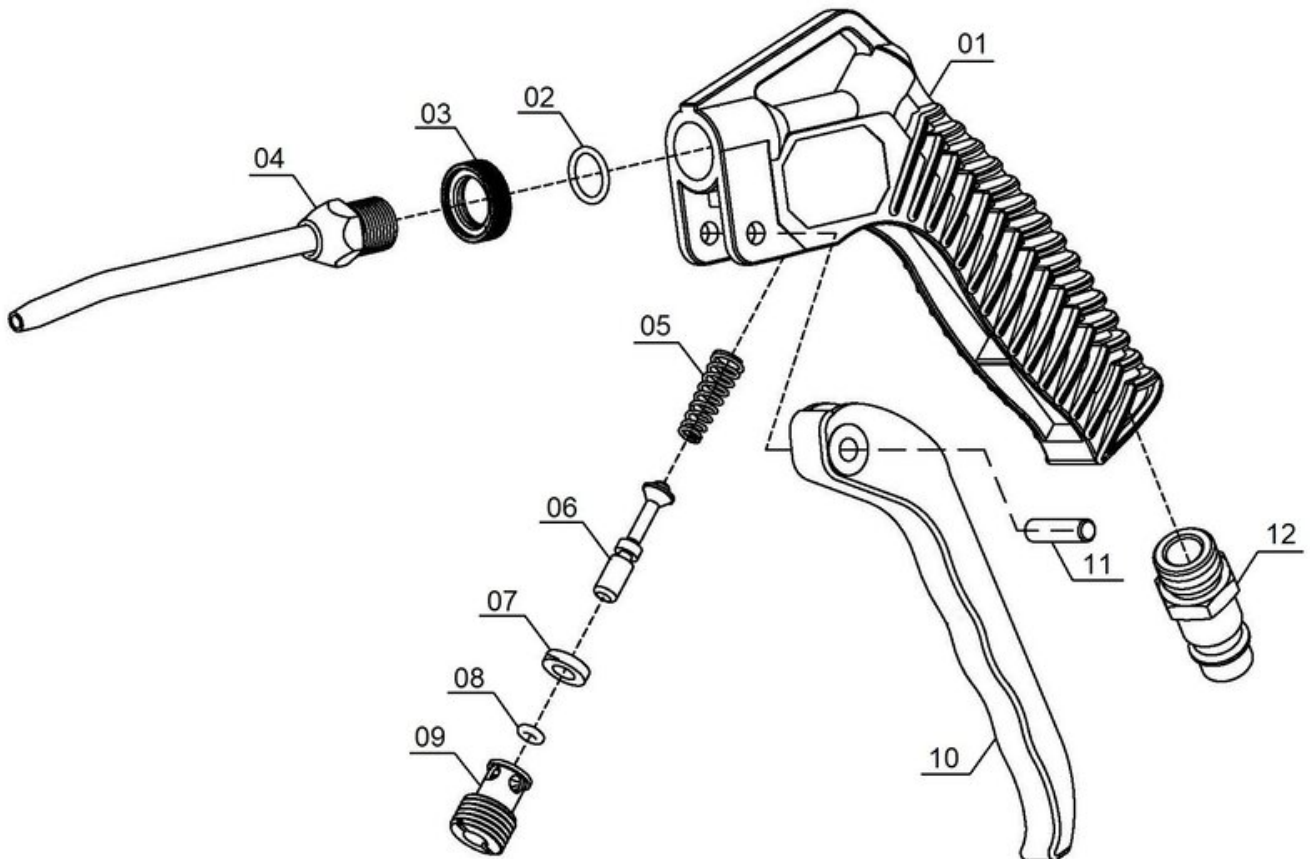

iSC GmbH
Customer Service
Eschenstraße 6
94405 Landau/Isar

Telefon:
Email:

+49 9951 959 2019
service-de@einhell.com

Kompressoren-Zubehör
Ausblaspistole mit 500 mm Düse

Artikelnummer: 4132763
Identnummer: 21011

Ersatzteile

Pos	Art.	Identnummer	Produktname
	413276301001	00000	Grundgehäuse
	413276301002	00000	O-Ring
	413276301003	00000	Befestigungsring
	413276301004	00000	Ausblasdüse
	413276301005	00000	Druckfeder
	413276301006	00000	Ventilschaft
	413276301007	00000	O-Ring
	413276301008	00000	O-Ring
	413276301009	00000	Ventilgehäuse
	413276301010	00000	Schalthebel
	413276301011	00000	Stift
	413276301012	00000	Schnellkupplung