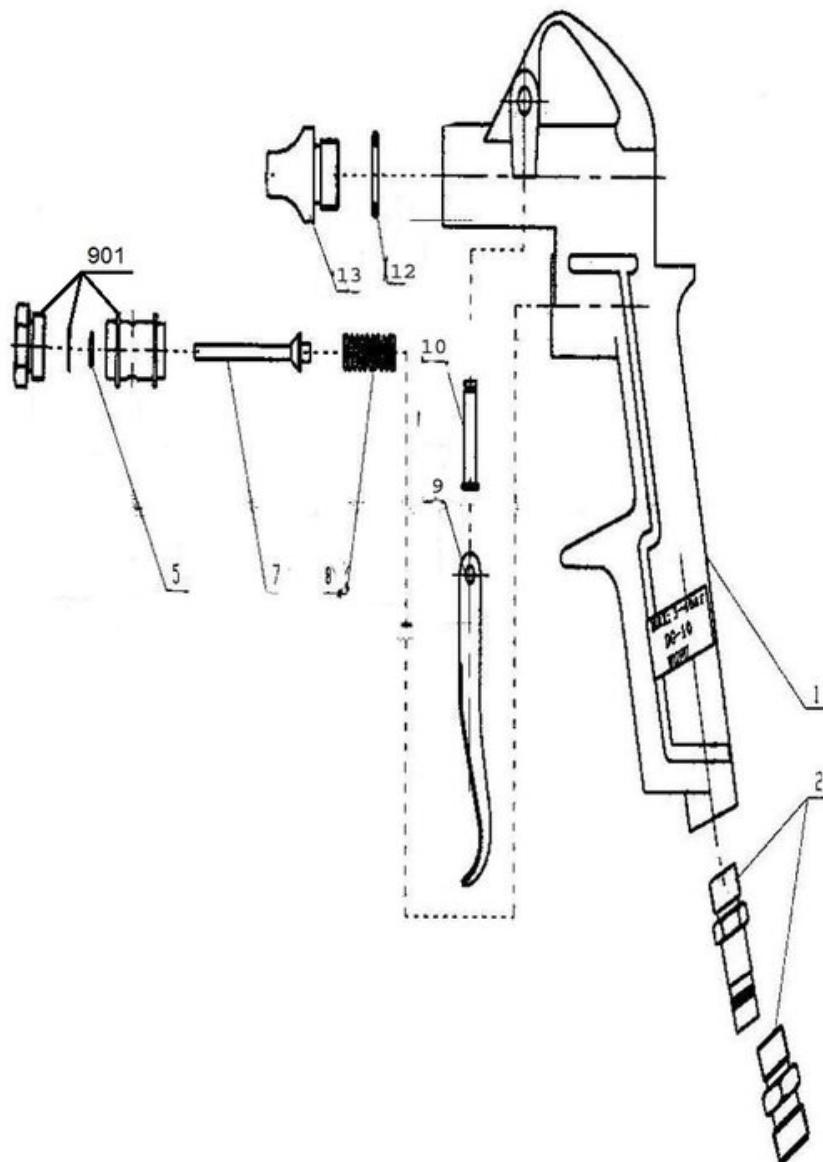

iSC GmbH
Customer Service
Eschenstraße 6
94405 Landau/Isar

Telefon:
Email:

+49 9951 959 2019
service-de@einhell.com

Kompressoren-Zubehör
Ausblaspistole, kurz m. Steckn

Artikelnummer: 4133100
Identnummer: 11067

Ersatzteile

Pos	Art.	Identnummer	Produktname
	413310006001	00000	Grundgehäuse
	413310004002	00000	Schnellkupplung
	413310004005	00000	O-Ring
	413310004007	00000	Ventilschaft
	413310004008	00000	Ventilfeder
	413310004009	00000	Hebel
	413310006010	00000	Niete
	413310004012	00000	O-Ring
	413310004013	00000	Düse
	413310006901	00010	Ventil

Ventil

Artikelnummer: 413310006901
Identnummer: 00010

Ersatzteile

Pos	Art.	Identnummer	Produktname
	413310004003	00000	Dichtschraube
	413310004004	00000	Dichtung
	413310004006	00000	Ventil