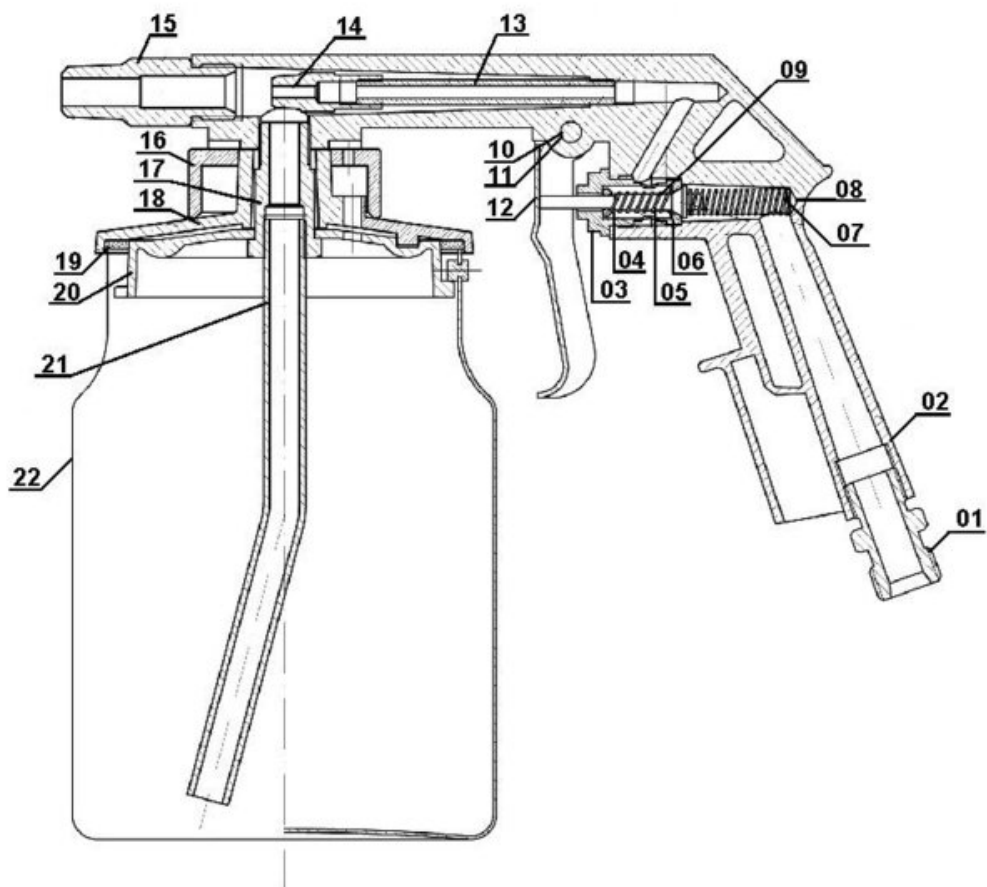

iSC GmbH  
Customer Service  
Eschenstraße 6  
94405 Landau/Isar

Telefon:  
Email:

+49 9951 959 2019  
service-de@einhell.com

Kompressoren-Zubehör  
Strahlpistole, Saugbecher

Artikelnummer: 4133300  
Identnummer: 11057

## Ersatzteile

Pos	Art.	Identnummer	Produktname
	413330005099	00000	Farbkarton
	413330003001	00000	Air Inlet
	413330003002	00000	Gun Body
	413330003003	00000	Air Valve
	413330003004	00000	O Ring
	413330003005	00000	Switch Spring
	413330003006	00000	Gasket
	413330003007	00000	Switch Lever
	413330003008	00000	Switch Spring
	413330003009	00000	Gasket
	413330003010	00000	Trigger Stopper
	413330003011	00000	Trigger Bearing Tube
	413330003012	00000	Trigger
	413330003013	00000	Extension Pipe
	413330003014	00000	Nozzle
	413330003015	00000	Sprühdüse
	413330003016	00000	Gland
	413330003017	00000	Union Screw
	413330003018	00000	Loam Cake
	413330003019	00000	Gasket
	413330003020	00000	Lower Cover
	413330003021	00000	Material Tube
	413330003022	00000	Becher