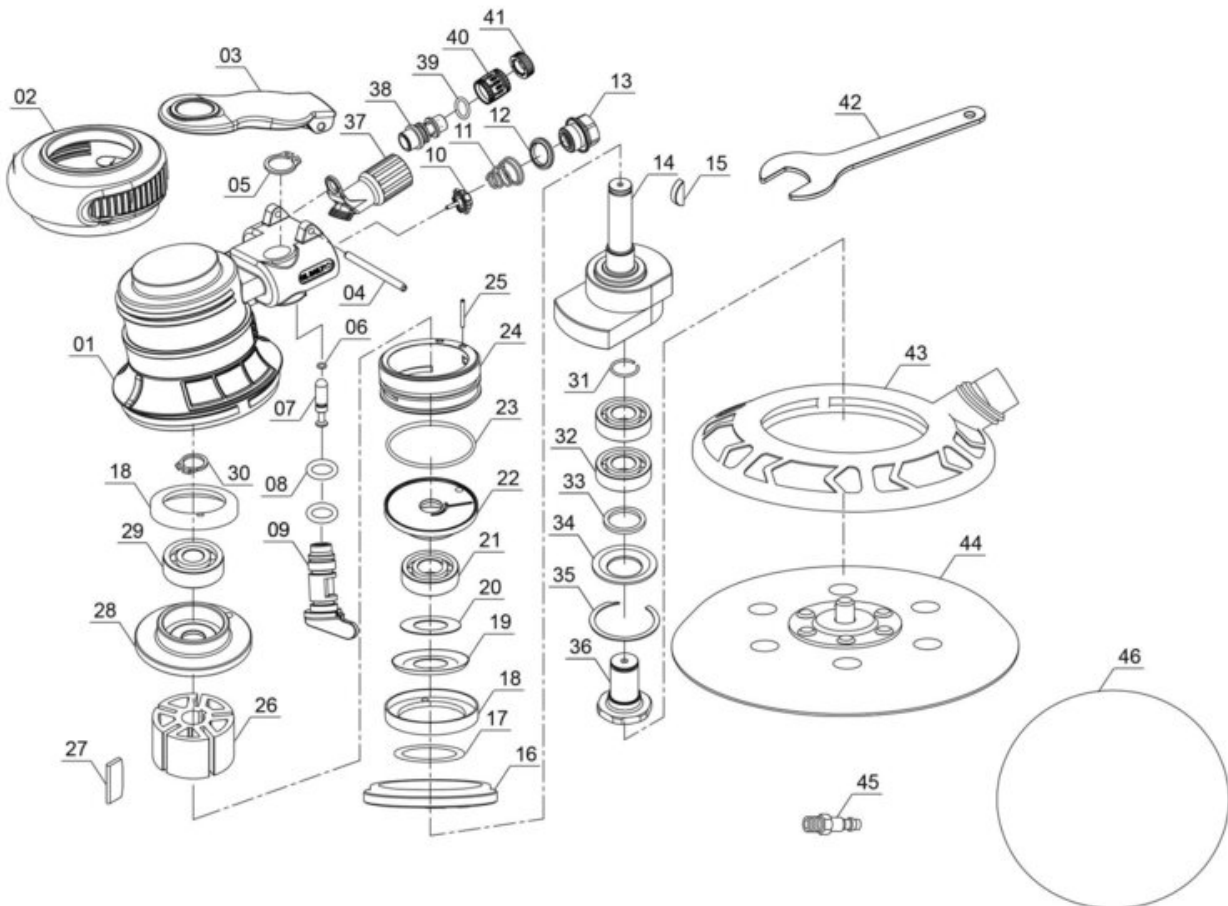

iSC GmbH  
Customer Service  
Eschenstraße 6  
94405 Landau/Isar

Telefon:  
Email:

+49 9951 959 2019  
service-de@einhell.com

Druckluft-Exzentrerschleifer  
TC-PE 150

Artikelnummer: 4133330  
Identnummer: 11018

## Ersatzteile

Pos	Art.	Identnummer	Produktname
	413333001099	00000	Farbkarton
	413333001001	00000	Gehäuse
	413333001002	00000	Gummiabdeckung
	413333001003	00000	Auslöser
	413333001004	00000	Hohlspannstift
	413333001005	00000	Sicherungsring
	413333001006	00000	O-Ring
	413333001007	00000	Ventilschaft
	413333001008	00000	O-Ring
	413333001009	00000	Regler
	413333001010	00000	Steuerventil
	413333001011	00000	Kegelfeder
	413333001012	00000	Dichtung
	413333001013	00000	Einlassstutzen
	413333001014	00000	Antriebswelle
	413333001015	00000	Scheibenfeder
	413333001016	00000	Feststellmutter
	413333001017	00000	Dichtung
	413333001018	00000	Schwingungsdämpfer
	413333001019	00000	Abdeckung
	413333001020	00000	Dichtung
	413333001021	00000	Kugellager
	413333001022	00000	Abdeckung
	413333001023	00000	O-Ring
	413333001024	00000	Zylinder
	413333001025	00000	Hohlspannstift
	413333001026	00000	Rotor
	413333001027	00000	Rotorblatt (5 Stück)
	413333001028	00000	Abdeckung hinten
	413333001029	00000	Kugellager
	413333001030	00000	Sicherungsring
	413333001031	00000	Sicherungsring
	413333001032	00000	Kugellager
	413333001033	00000	Dichtring
	413333001034	00000	Dichtung
	413333001035	00000	Haltering
	413333001036	00000	Ausgleichswelle
	413333001037	00000	Absaugadapter
	413333001038	00000	Schalldämpfer-Anschlussstück
	413333001039	00000	O-Ring
	413333001040	00000	Schalldämpfer
	413333001041	00000	Verschlusskappe
	413333001042	00000	Spannschlüssel
	413333001043	00000	Staubabsaughaube
	413333001044	00000	Schleifplatte
	413333001045	00000	Stecknippel
	413333001046	00000	Schleifpapier
	413333001800	00000	Schleifpapier
	413333001801	00000	Schleifpapier