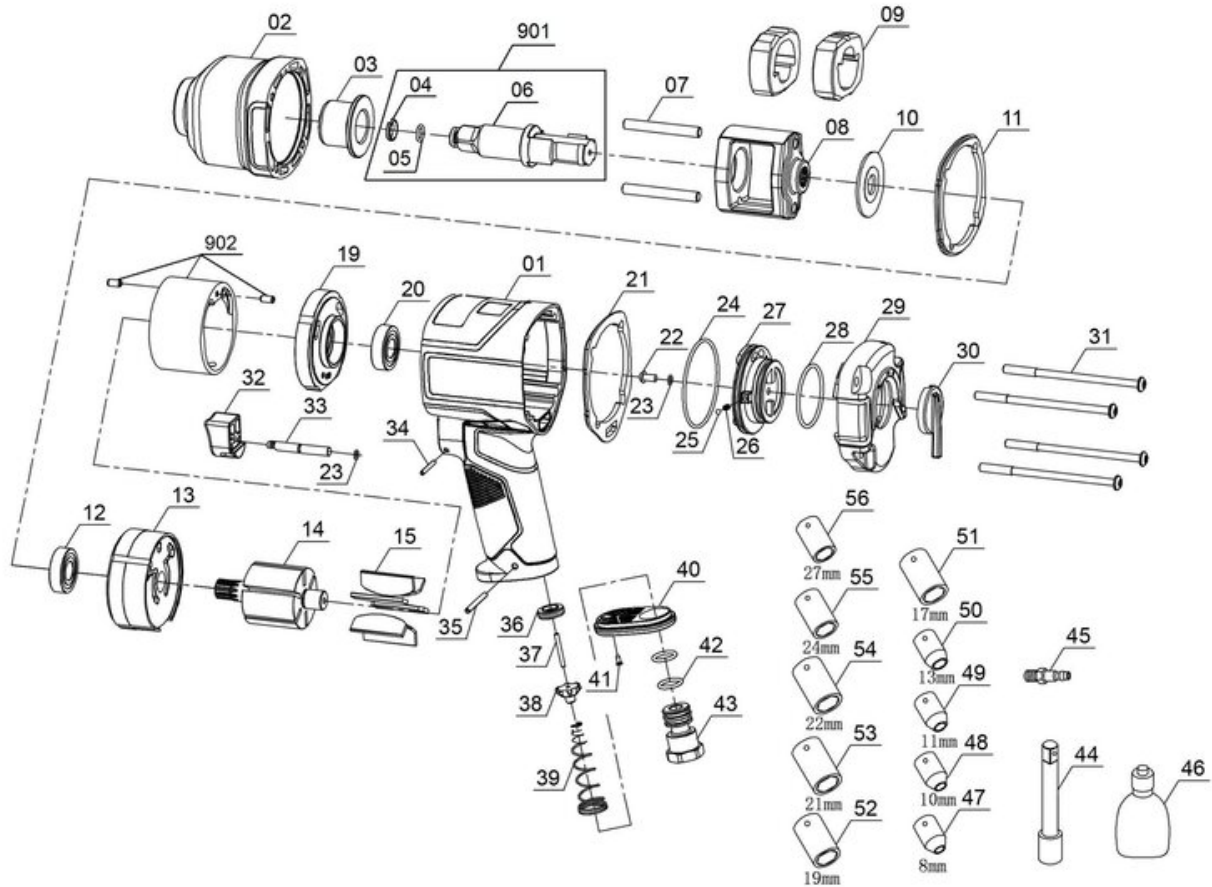

iSC GmbH
Customer Service
Eschenstraße 6
94405 Landau/Isar

Telefon:
Email:

+49 9951 959 2019
service-de@einhell.com

Druckluft-Schlagschrauber (Pn)
TC-PW 610

Artikelnummer: 4138960
Identnummer: 11018