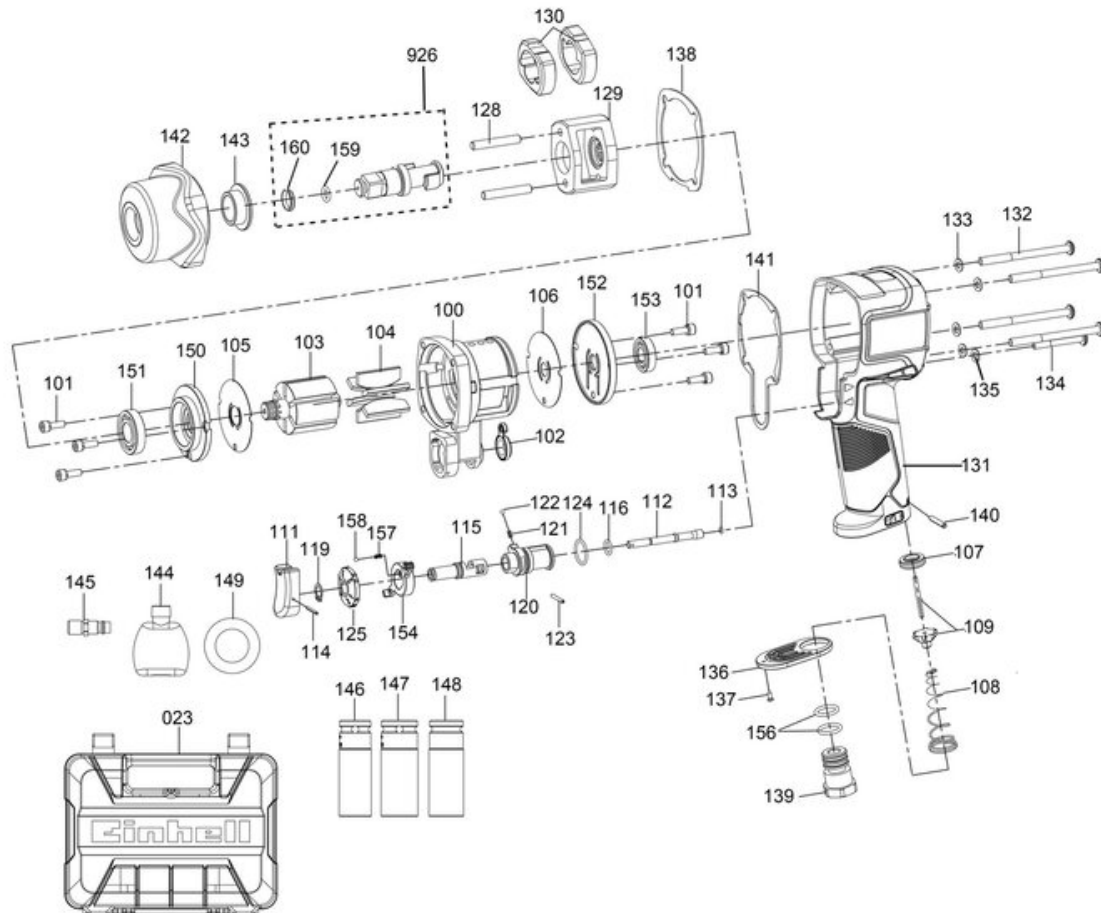

iSC GmbH
Customer Service
Eschenstraße 6
94405 Landau/Isar

Telefon:
Email:

+49 9951 959 2019
service-de@einhell.com

Druckluft-Schlagschrauber (Pn)
TC-PW 610 Compact

Artikelnummer: 4138965
Identnummer: 21011