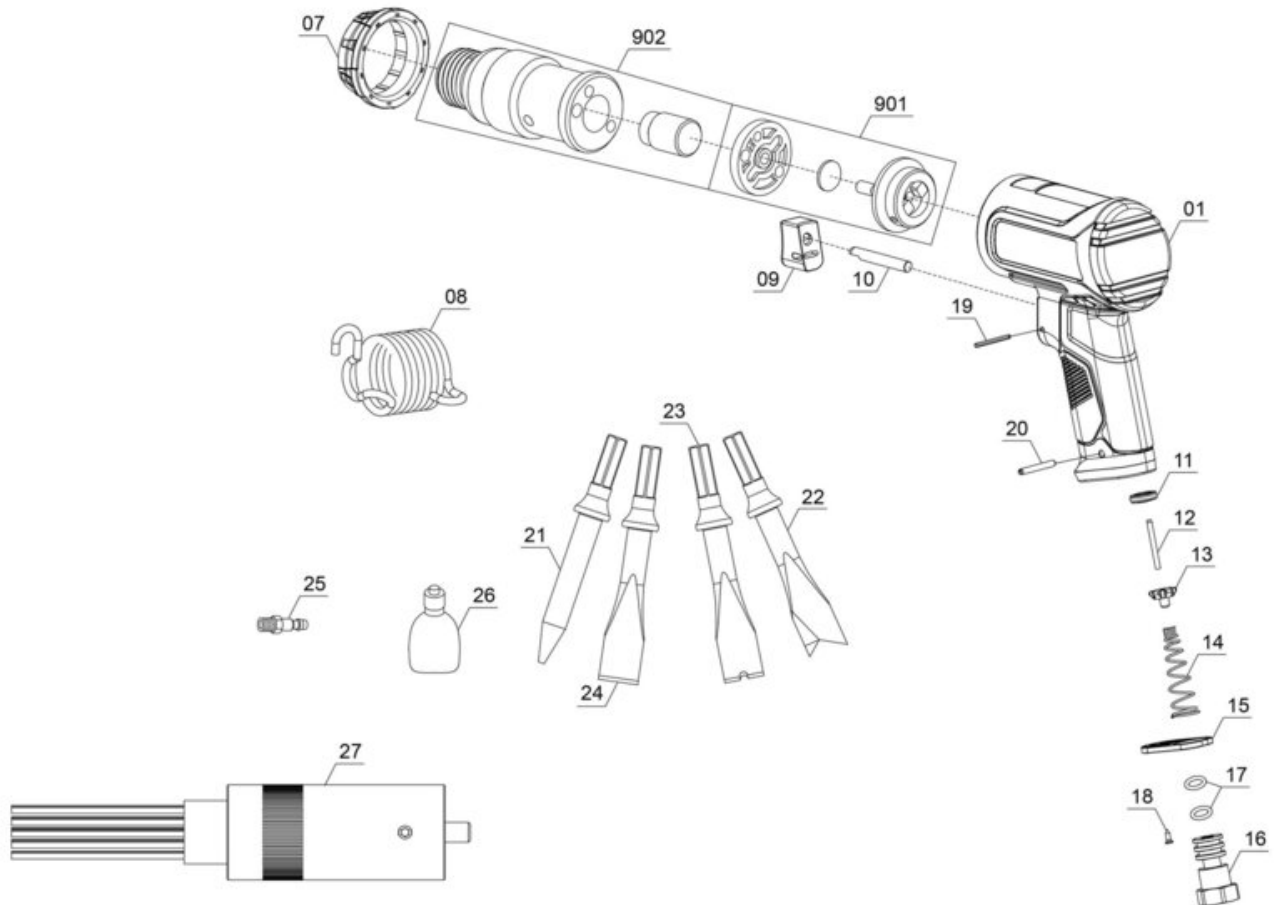

iSC GmbH  
Customer Service  
Eschenstraße 6  
94405 Landau/Isar

Telefon:  
Email:

+49 9951 959 2019  
service-de@einhell.com

Druckluft-Meißelhammer (Pn.)  
TC-PC 45 Set

Artikelnummer: 4139045  
Identnummer: 21022

## Ersatzteile

Pos	Art.	Identnummer	Produktname
	413904502099	00000	Farkarton
	413904501001	00000	Gehäuse
	413904501007	00000	Überwurfmutter
	413904501008	00000	Spannfeder
	413904501009	00000	Auslöser
	413904501010	00000	Zylinderstift
	413904501011	00000	Ventildichtung
	413904501012	00000	Ventilschaft
	413904501013	00000	Ventil
	413904501014	00000	Ventilfeder
	413904501015	00000	Schalldämpfer
	413904501016	00000	Anschlussstück
	413904501017	00000	O-Ring
	413904501018	00000	Kreuzschlitzschraube
	413904501019	00000	Hohlspannstift
	413904501020	00000	Hohlspannstift
	413904501021	00000	Spitzmeißel
	413904501022	00000	Trennmeißel
	413904501023	00000	Nietenmeißel
	413904501024	00000	Flachmeißel
	413904501025	00000	Stecknippel
	413904501026	00000	Ölflasche (leer)
	413904501027	00000	Nadelentroster
	413904501901	00000	Absperrventil
	413904501902	00000	Zylinder mit Schlagbolzen