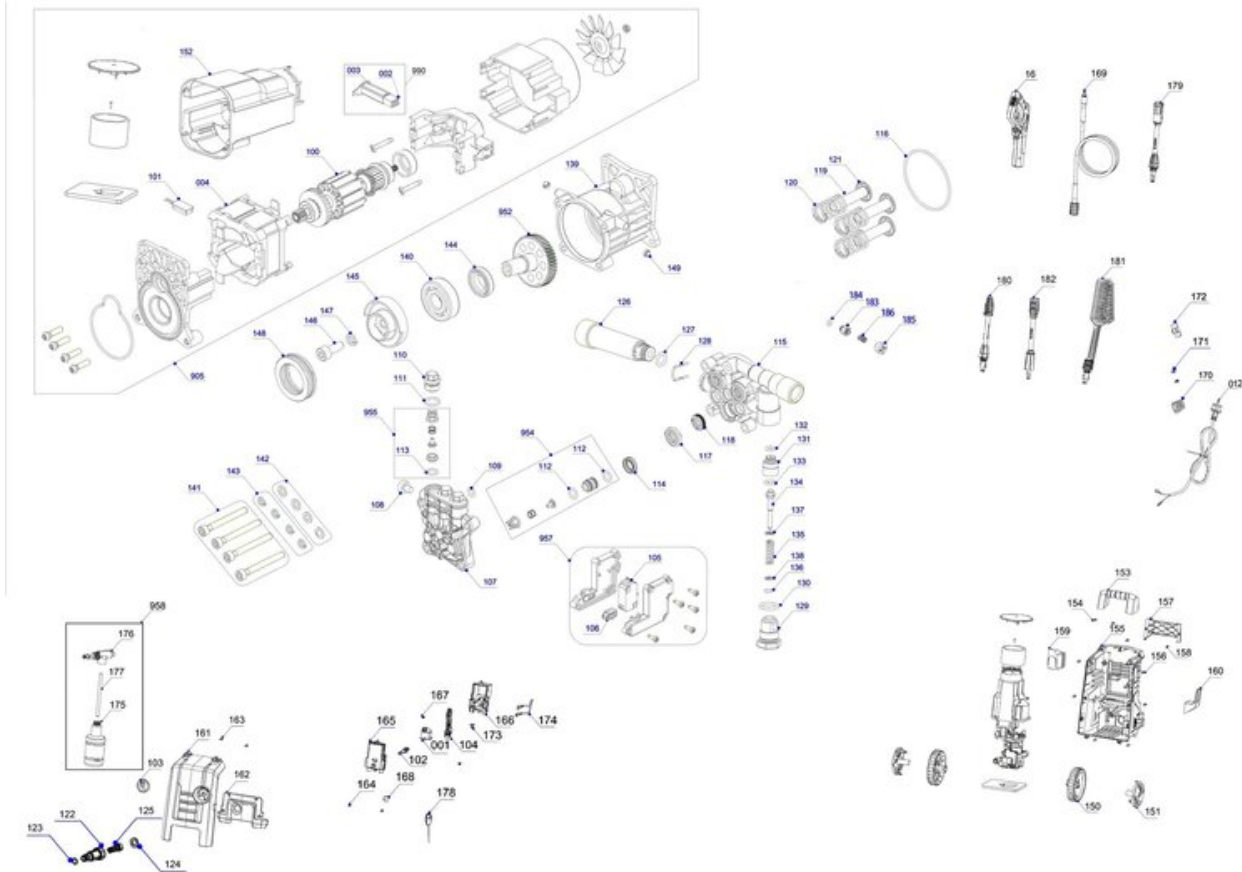

iSC GmbH
Customer Service
Eschenstraße 6
94405 Landau/Isar

Telefon:
Email:

+49 9951 959 2019
service-de@einhell.com

Hochdruckreiniger
TC-HP 130

Artikelnummer: 4140750
Identnummer: 11019