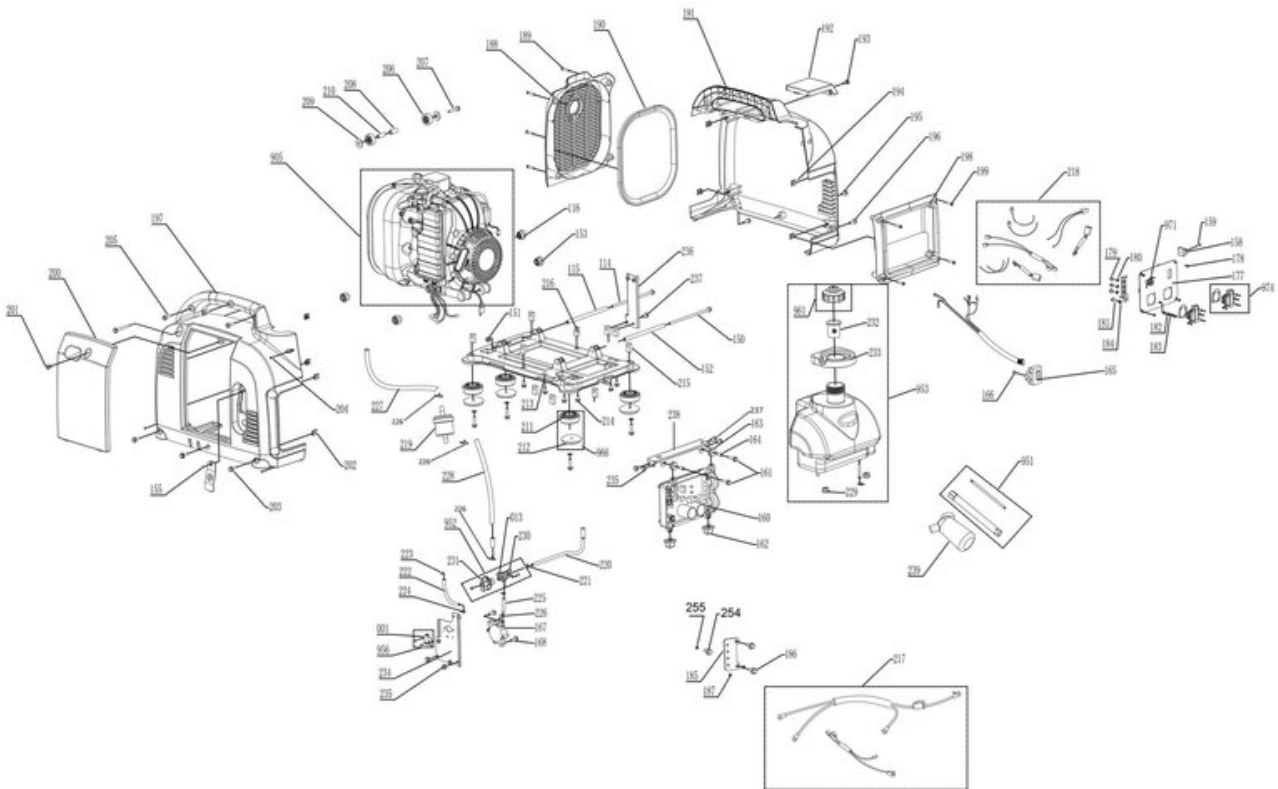

iSC GmbH
Customer Service
Eschenstraße 6
94405 Landau/Isar

Telefon:
Email:

+49 9951 959 2019
service-de@einhell.com

Stromerzeuger (Benzin)
TC-IG 2000

Artikelnummer: 4152590
Identnummer: 21010

Ersatzteile

Pos	Art.	Identnummer	Produktname	Pos	Art.	Identnummer	Produktname
	415259001099	00000	Farbkarton		415259001223	00000	Leitungsclip
	415259001114	00000	Außensechskantschraube		415259001224	00000	Leitungsclip
	415259001115	00000	Buchse		415259001225	00000	Benzinleitung
	415259001116	00000	Gummidämpfer		415259001226	00000	Leitungsclip
	415259001150	00000	Außensechskantschraube		415259001227	00000	Entlüftungsleitung
	415259001151	00000	Mutter		415259001228	00000	Entlüftungsleitung
	415259001152	00000	Buchse		415259001234	00000	Befestigungsplatte links
	415259001153	00000	Gummidämpfer		415259001235	00000	Außensechskantschraube
	415259001155	00000	Kreuzschlitzschraube		415259001236	00000	Befestigungsplatte rechts
	415259001158	00000	Gleichrichter		415259001237	00000	Außensechskantschraube
	415259001159	00000	Kreuzschlitzschraube		415259001238	00000	Befestigungsplatte oben
	415259001160	00000	Wechselrichterplatine		415259001239	00000	Öleinfülltrichter
	415259001161	00000	Außensechskantschraube		415259001254	00000	Kreuzschlitzschraube
	415259001162	00000	Gummidämpfer		415259001255	00000	Zahnscheibe
	415259001163	00000	Gummibuchse		415259001800	00000	Distanzscheibe
	415259001164	00000	Buchse		415259001801	00010	Verbindungskabel
	415259001165	00000	LED Sicherheitsauslöser 230 V		415259001905	00010	4-Takt Benzinmotor
	415259001166	00000	Außensechskantschraube		415259001951	00000	Zündkerzenschlüssel
	415259001167	00000	Benzinpumpe		415259001953	00010	Benztintank
	415259001168	00000	Außensechskantschraube		415259001956	00010	Ein-/Ausschalter
	415259001177	00000	Bedienpanel		415259001966	00010	Standfuss
	415259001178	00000	Kreuzschlitzschraube		415259001971	00010	USB 5V DC
	415259001179	00000	Außensechskantschraube		415259001974	00000	Steckdose 230V
	415259001180	00000	Zahnscheibe				
	415259001181	00000	Außensechskantschraube				
	415259001182	00000	Mutter				
	415259001183	00000	Unterlegscheibe				
	415259001184	00000	Zahnscheibe				
	415259001185	00000	Erdungsanschluss				
	415259001186	00000	Außensechskantschraube				
	415259001187	00000	Zahnscheibe				
	415259001188	00000	Abdeckgitter				
	415259001189	00000	Kreuzschlitzschraube				
	415259001190	00000	Dichtung				
	415259001191	00000	Gehäuse rechts				
	415259001192	00000	Gehäuseabdeckung				
	415259001193	00000	Kreuzschlitzschraube				
	415259001194	00000	Gewindeeinsatz				
	415259001195	00000	Außensechskantschraube				
	415259001196	00000	Außensechskantschraube				
	415259001197	00000	Gehäuse links				
	415259001198	00000	Frontabdeckung				
	415259001199	00000	Kreuzschlitzschraube				
	415259001200	00000	Gehäuseabdeckung links				
	415259001201	00000	Kreuzschlitzschraube				
	415259001202	00000	Gewindeeinsatz				
	415259001203	00000	Außensechskantschraube				
	415259001204	00000	Kreuzschlitzschraube				
	415259001205	00000	Außensechskantschraube				
	415259001206	00000	Gummidämpfer				
	415259001207	00000	Außensechskantschraube				
	415259001208	00000	Distanzbuchse				
	415259001209	00000	Unterlegscheibe				
	415259001210	00000	Buchse				
	415259001213	00000	Grundplatte				
	415259001214	00000	Außensechskantschraube				
	415259001215	00000	Befestigungsblock				
	415259001216	00000	Befestigungsblock schräg				
	415259001217	00000	Erdungskabel				
	415259001218	00000	Kabelsatz				
	415259001219	00000	Entlüftungsfilter				
	415259001220	00000	Benzinleitung				
	415259001221	00000	Schlauchklemme				
	415259001222	00000	Benzinleitung				