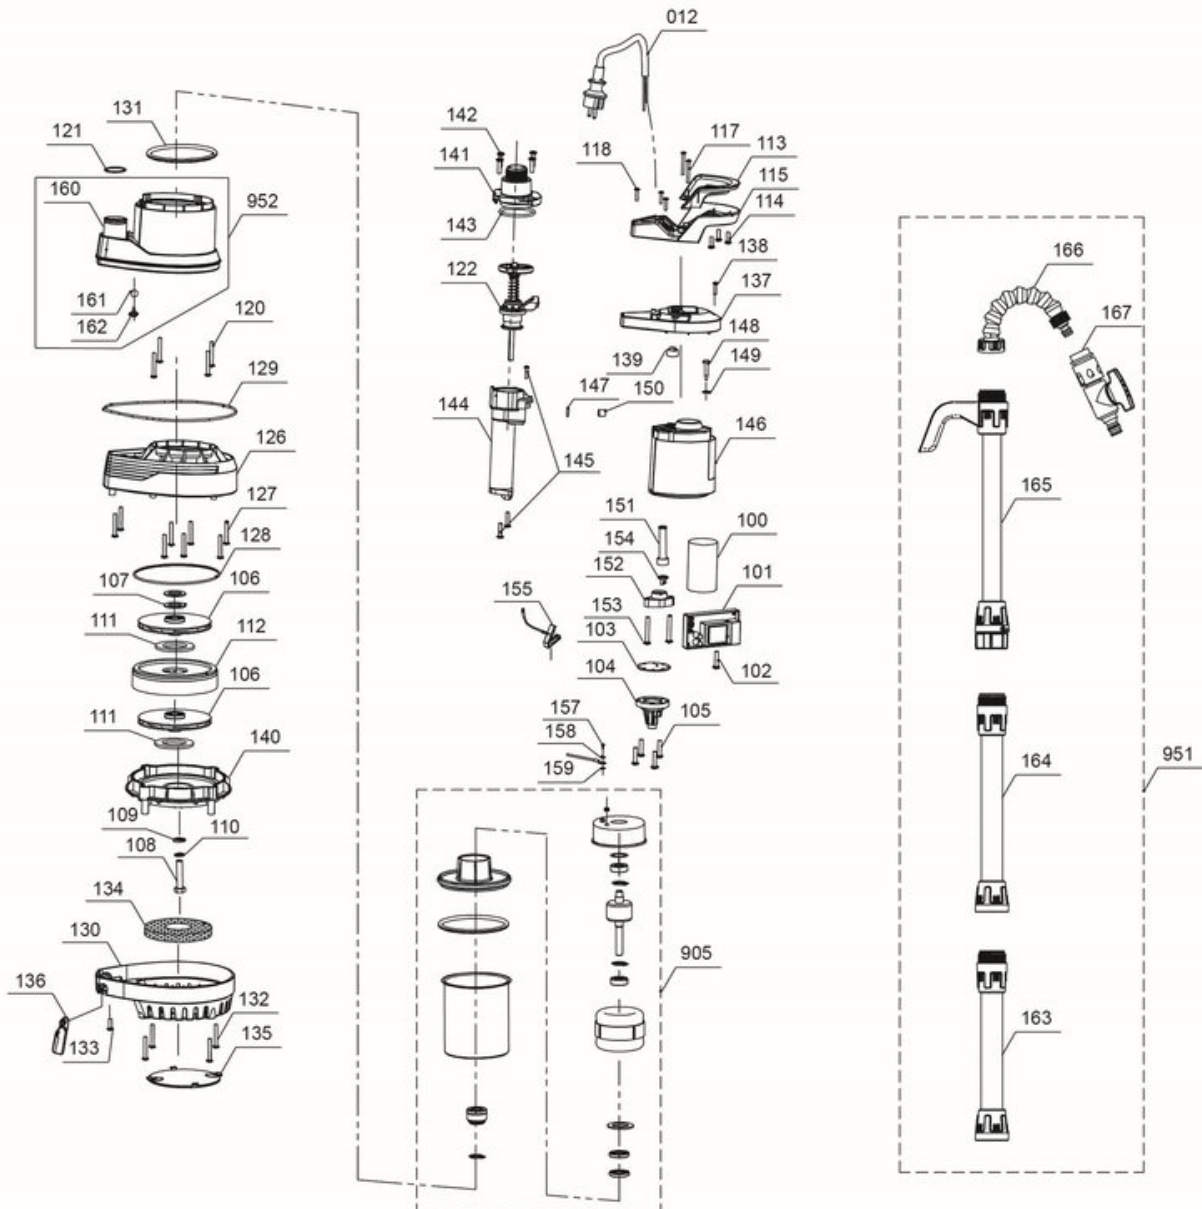

iSC GmbH
Customer Service
Eschenstraße 6
94405 Landau/Isar

Telefon:
Email:

+49 9951 959 2019
service-de@einhell.com

Regenfasspumpe
GE-PP 5555 RB-A

Artikelnummer: 4170425
Identnummer: 11019