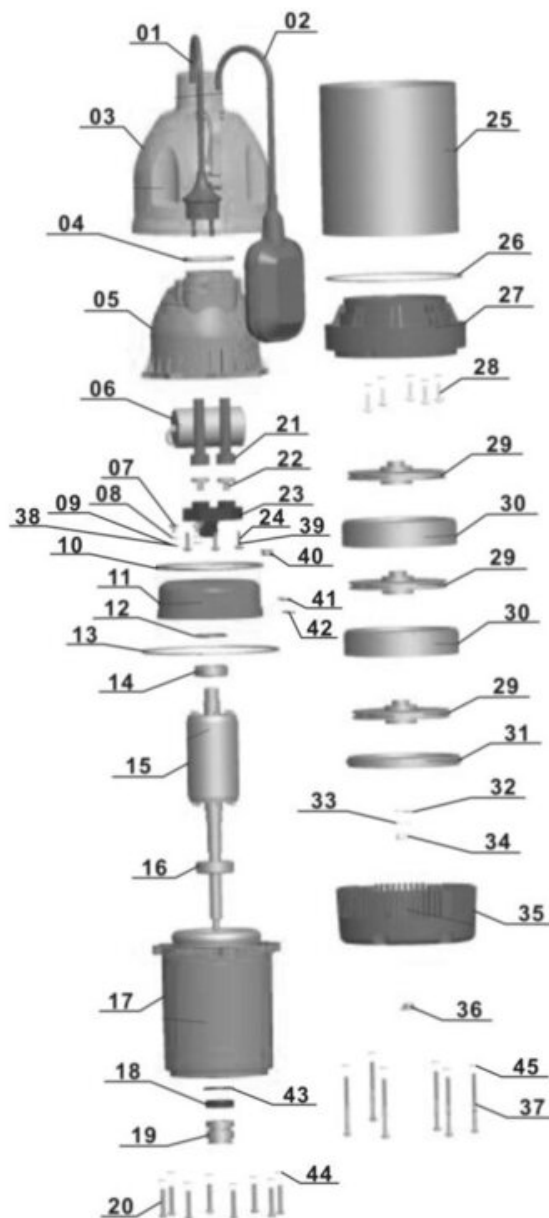

iSC GmbH
Customer Service
Eschenstraße 6
94405 Landau/Isar

Telefon:
Email:

+49 9951 959 2019
service-de@einhell.com

Tauchdruckpumpe
GC-PP 900 N

Artikelnummer: 4170964
Identnummer: 11039

Ersatzteile

Pos	Art.	Identnummer	Produktname
	417096403099	00000	Farbkarton
	417096402001	00000	Netzleitung mit Stecker (10m)
	417096401002	00000	Schwimmschalter
	417096401003	00000	Pumpenkörper
	417096001004	00000	O-Ring
	417096001005	00000	Abdeckung oben
	417096001006	00000	Kondensator
	417096001007	00000	Kreuzschlitzschraube
	417096001008	00000	Federring
	417096001009	00000	Zahnscheibe
	417096001010	00000	O-Ring
	417096001011	00000	Motorabdeckung
	417096001012	00000	Wellenscheibe
	417096001013	00000	O-Ring
	417096001014	00000	Kugellager
	417096001015	00000	Rotor
	417096001016	00000	Kugellager
	417096001017	00000	Stator
	417096001018	00000	Radialwellendichtring
	417096001019	00000	Gleitringdichtung
	417096001020	00000	Schraube
	417096001021	00000	Knickschutztülle
	417096001022	00000	Kabelzugentlastung
	417096001023	00000	Halterung
	417096001024	00000	Kreuzschlitzschraube
	417096401025	00000	Gehäuse
	417096001026	00000	O-Ring
	417096001027	00000	Abdeckung
	417096001028	00000	Kreuzschlitzschraube
	417096001029	00000	Pumpenrad
	417096001030	00000	Diffusor
	417096001031	00000	Pumpenabdeckung
	417096001032	00000	Unterlegscheibe
	417096001033	00000	Federring
	417096001034	00000	Mutter
	417096002035	00000	Ansaugkorb
	417096001036	00000	Stopfen
	417096001037	00000	Kreuzschlitzschraube
	417096001038	00000	Verbindungsstück
	417096001039	00000	Unterlegscheibe
	417096001040	00000	Kabeldurchführung
	417096001041	00000	Anschlussklemme klein
	417096001042	00000	Anschlussklemme groß
	417096001043	00000	Unterlegscheibe
	417096001044	00000	Unterlegscheibe
	417096001045	00000	Federring