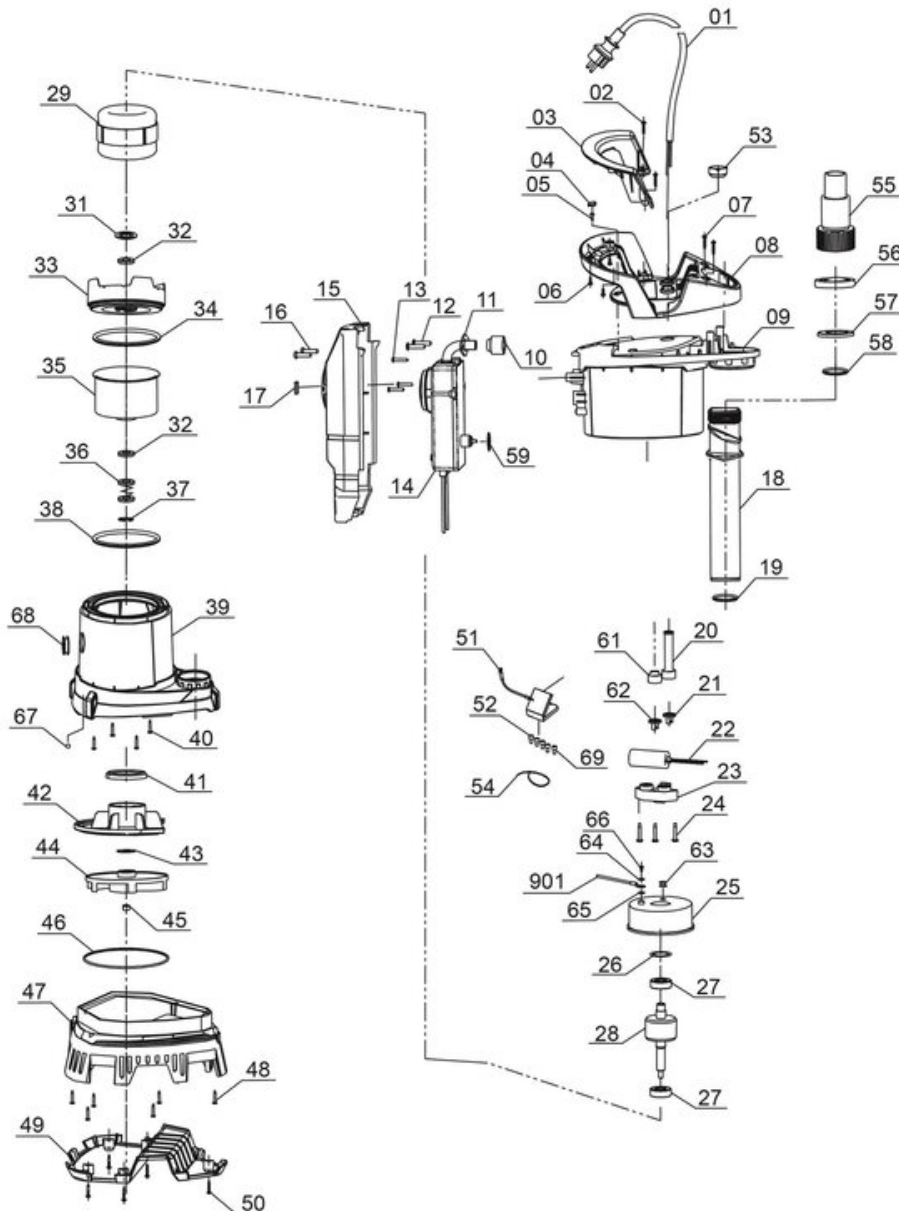

iSC GmbH
Customer Service
Eschenstraße 6
94405 Landau/Isar

Telefon:
Email:

+49 9951 959 2019
service-de@einhell.com

Schmutzwasserpumpe
GE-DP 6935 A ECO

Artikelnummer: 4171450
Identnummer: 21030