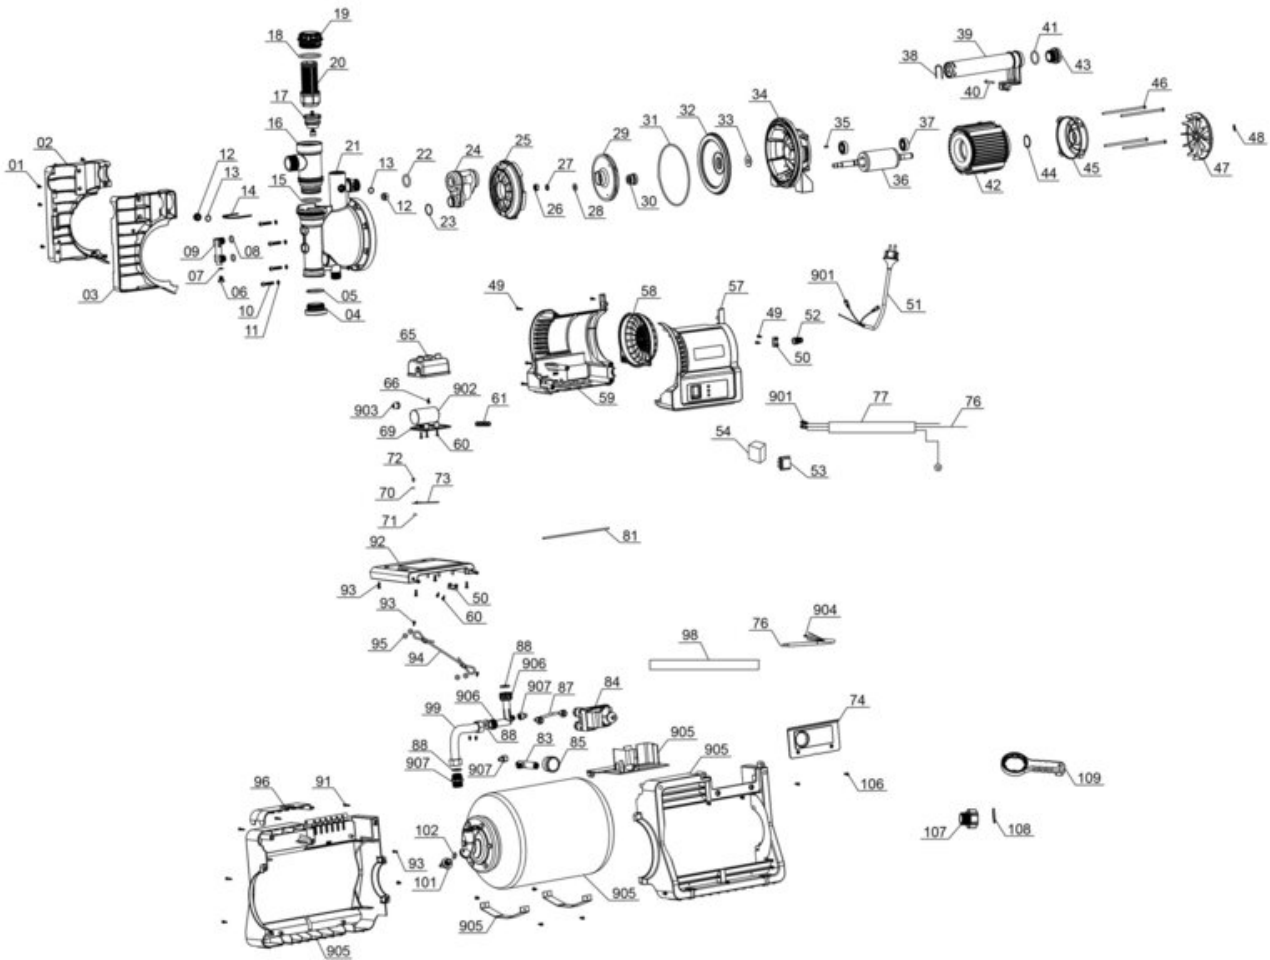

iSC GmbH
Customer Service
Eschenstraße 6
94405 Landau/Isar

Telefon:
Email:

+49 9951 959 2019
service-de@einhell.com

Hauswasserwerk
GE-WW 1145 ECO

Artikelnummer: 4173540
Identnummer: 11019